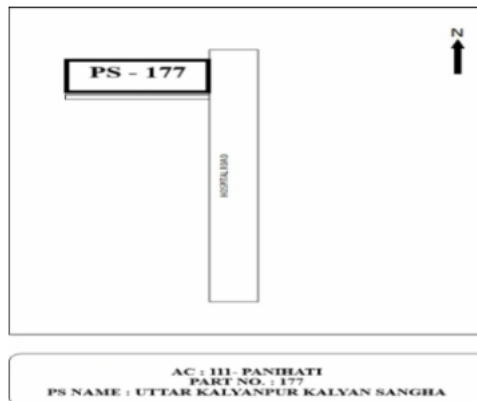

নির্বাচক নিবন্ধন আধিকারিকের স্বাক্ষর

Nazri Naksha

Google Map View

Polling Station Building Front View

Polling Station Front View

Cad View

Key MAP View

1 নাম : মানসী দাস পিতার নাম: বিশ্বজীৎ দাস বাড়ির নং : 0020 বয়স : 29 লিঙ্গ : মহিলা	UWN1726298 ফটো উপলব্ধ	2 নাম : রুমা সাহা স্বামীর নাম: সুবীর সাহা বাড়ির নং : 0020 বয়স : 43 লিঙ্গ : মহিলা	UWN1726280 ফটো উপলব্ধ	3 নাম : সোমালী চক্রবর্তী স্বামীর নাম: বিবেকানন্দ চক্রবর্তী বাড়ির নং : n0020 বয়স : 52 লিঙ্গ : মহিলা	BHR1791441 ফটো উপলব্ধ
4 নাম : সম্পা (রায়) মোদক স্বামীর নাম: বিশ্বজিৎ মোদক বাড়ির নং : n0299 বয়স : 42 লিঙ্গ : মহিলা	UWN1919224 ফটো উপলব্ধ	5 নাম : তুষা কুণ্ডু পিতার নাম: নিত্যানন্দ কুণ্ডু বাড়ির নং : এন11 বয়স : 24 লিঙ্গ : মহিলা	UWN2270452 ফটো উপলব্ধ	6 নাম : মৌসুমী কুন্ডু স্বামীর নাম: নিত্যানন্দ কুন্ডু বাড়ির নং : n0233 বয়স : 43 লিঙ্গ : মহিলা	FWC2374700 ফটো উপলব্ধ
7 নাম : গোপেন্দ্র কুন্ডু পিতার নাম: অনিল কুন্ডু বাড়ির নং : n0223 বয়স : 63 লিঙ্গ : পুরুষ	WB/20/135/759324 ফটো উপলব্ধ	8 নাম : জয় কুন্ডু পিতার নাম: গোপেন্দ্র কুন্ডু বাড়ির নং : n0222 বয়স : 63 লিঙ্গ : পুরুষ	UWN1464387 ফটো উপলব্ধ	9 নাম : দেবশ্রী নন্দী পিতার নাম: নির্মল নন্দী বাড়ির নং : n0170 বয়স : 41 লিঙ্গ : মহিলা	UWN1726306 ফটো উপলব্ধ
10 নাম : নিত্যানন্দ কুন্ডু পিতার নাম: অশ্বিনী কুন্ডু বাড়ির নং : n0170 বয়স : 54 লিঙ্গ : পুরুষ	UWN1103092 ফটো উপলব্ধ	11 নাম : রুবু কর স্বামীর নাম: চঞ্চল কর বাড়ির নং : 174 বয়স : 52 লিঙ্গ : মহিলা	WB/20/135/759952 ফটো উপলব্ধ	12 নাম : দ্বিপক কর পিতার নাম: চঞ্চল কর বাড়ির নং : 174 বয়স : 34 লিঙ্গ : পুরুষ	UWN1354026 ফটো উপলব্ধ
13 নাম : কবিতা কর স্বামীর নাম: সুভাষ কর বাড়ির নং : n0236 বয়স : 46 লিঙ্গ : মহিলা	UWN0972752 ফটো উপলব্ধ	14 নাম : সৌভিক কর পিতার নাম: রঞ্জিত নারায়ন কর বাড়ির নং : n0068 বয়স : 30 লিঙ্গ : পুরুষ	UWN1582030 ফটো উপলব্ধ	15 নাম : তন্ময় কর পিতার নাম: মাধব চন্দ্র কর বাড়ির নং : 131 বয়স : 41 লিঙ্গ : পুরুষ	BHR3111432 ফটো উপলব্ধ
16 নাম : যাদব কর পিতার নাম: যতীন্দ্র মোহন কর বাড়ির নং : 131 বয়স : 57 লিঙ্গ : পুরুষ	WB/20/135/759318 ফটো উপলব্ধ	17 নাম : তনুশ্রী কর স্বামীর নাম: মাধবচন্দ্র কর বাড়ির নং : 131 বয়স : 61 লিঙ্গ : মহিলা	WB/20/135/759361 ফটো উপলব্ধ	18 নাম : শঙ্কর কুমার কর পিতার নাম: ভূপতি মোহন কর বাড়ির নং : 174 বয়স : 71 লিঙ্গ : পুরুষ	BHR3112422 ফটো উপলব্ধ
19 নাম : তাপস কর পিতার নাম: শঙ্কর কুমার কর বাড়ির নং : 174 বয়স : 36 লিঙ্গ : পুরুষ	UWN0616409 ফটো উপলব্ধ	20 নাম : লক্ষী কর স্বামীর নাম: শঙ্কর কর বাড়ির নং : 174 বয়স : 65 লিঙ্গ : মহিলা	BHR3473113 ফটো উপলব্ধ	21 নাম : সাগর কর পিতার নাম: সমীর কুমার কর বাড়ির নং : 181 বয়স : 37 লিঙ্গ : পুরুষ	UWN0616649 ফটো উপলব্ধ
22 নাম : রমা কর স্বামীর নাম: সুরজিত কর বাড়ির নং : n0084 বয়স : 48 লিঙ্গ : মহিলা	BHR1792506 ফটো উপলব্ধ	23 নাম : সুরজিত কর পিতার নাম: নির্মল কর বাড়ির নং : 181 বয়স : 59 লিঙ্গ : পুরুষ	BHR3112687 ফটো উপলব্ধ	24 নাম : পার্থ কর পিতার নাম: প্রদীপ কর বাড়ির নং : n0084 বয়স : 48 লিঙ্গ : পুরুষ	BHR3473196 ফটো উপলব্ধ
25 নাম : শীলা কর স্বামীর নাম: সমীর কর বাড়ির নং : 181 বয়স : 60 লিঙ্গ : মহিলা	WB/20/135/759751 ফটো উপলব্ধ	26 নাম : সুভাষ কর পিতার নাম: বিমল কর বাড়ির নং : n0080 বয়স : 51 লিঙ্গ : পুরুষ	BHR1791904 ফটো উপলব্ধ	27 নাম : সৌরভ কর পিতার নাম: সঞ্জিত কর বাড়ির নং : 155 বয়স : 30 লিঙ্গ : পুরুষ	UWN1633239 ফটো উপলব্ধ
28 নাম : সুস্মিতা কর স্বামীর নাম: সাগর কর বাড়ির নং : এন11 বয়স : 34 লিঙ্গ : মহিলা	UWL1162213 ফটো উপলব্ধ	29 নাম : অপর্ণা কর স্বামীর নাম: সঞ্জিত নারায়ন কর বাড়ির নং : 155 বয়স : 58 লিঙ্গ : মহিলা	UWN2233435 ফটো উপলব্ধ	30 নাম : চঞ্চল কর পিতার নাম: ভূপতি কর বাড়ির নং : 174 বয়স : 60 লিঙ্গ : পুরুষ	UWN2122547 ফটো উপলব্ধ