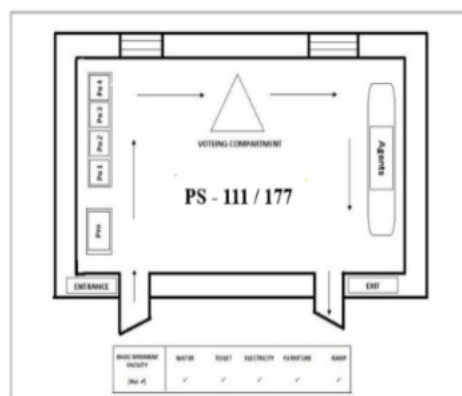

নির্বাচক নিবন্ধন আধিকারিকের স্বাক্ষর

Nazri Naksha

Google Map View

Polling Station Building Front View

Polling Station Front View

Cad View

Key MAP View

1 নাম : মানসী দাস পিতার নাম: বিশ্বজীৎ দাস বাড়ির নং : 0020 বয়স : 29 লিঙ্গ : মহিলা	UWN1726298 ফটো উপলব্ধ	2 নাম : রুমা সাহা স্বামীর নাম: সুবীর সাহা বাড়ির নং : 0020 বয়স : 43 লিঙ্গ : মহিলা	UWN1726280 ফটো উপলব্ধ	3 নাম : সোমালী চক্রবর্তী স্বামীর নাম: বিবেকানন্দ চক্রবর্তী বাড়ির নং : n0020 বয়স : 52 লিঙ্গ : মহিলা	BHR1791441 ফটো উপলব্ধ
4 নাম : সম্পা (রায়) মোদক স্বামীর নাম: বিশ্বজিৎ মোদক বাড়ির নং : n0299 বয়স : 42 লিঙ্গ : মহিলা	UWN1919224 ফটো উপলব্ধ	5 নাম : তুষা কুণ্ডু পিতার নাম: নিত্যানন্দ কুণ্ডু বাড়ির নং : এন11 বয়স : 24 লিঙ্গ : মহিলা	UWN2270452 ফটো উপলব্ধ	6 নাম : মৌসুমী কুন্ডু স্বামীর নাম: নিত্যানন্দ কুন্ডু বাড়ির নং : n0233 বয়স : 43 লিঙ্গ : মহিলা	FWC2374700 ফটো উপলব্ধ
7 নাম : গোপেন্দ্র কুন্ডু পিতার নাম: অনিল কুন্ডু বাড়ির নং : n0223 বয়স : 63 লিঙ্গ : পুরুষ	WB/20/135/759324 ফটো উপলব্ধ	8 নাম : জয় কুন্ডু পিতার নাম: গোপেন্দ্র কুন্ডু বাড়ির নং : n0222 বয়স : 63 লিঙ্গ : পুরুষ	UWN1464387 ফটো উপলব্ধ	9 নাম : দেবশ্রী নন্দী পিতার নাম: নির্মল নন্দী বাড়ির নং : n0170 বয়স : 41 লিঙ্গ : মহিলা	UWN1726306 ফটো উপলব্ধ
10 নাম : নিত্যানন্দ কুন্ডু পিতার নাম: অশ্বিনী কুন্ডু বাড়ির নং : n0170 বয়স : 54 লিঙ্গ : পুরুষ	UWN1103092 ফটো উপলব্ধ	11 নাম : রুবু কর স্বামীর নাম: চঞ্চল কর বাড়ির নং : 174 বয়স : 52 লিঙ্গ : মহিলা	WB/20/135/759952 ফটো উপলব্ধ	12 নাম : দ্বিপক কর পিতার নাম: চঞ্চল কর বাড়ির নং : 174 বয়স : 34 লিঙ্গ : পুরুষ	UWN1354026 ফটো উপলব্ধ
13 নাম : কবিতা কর স্বামীর নাম: সুভাষ কর বাড়ির নং : n0236 বয়স : 46 লিঙ্গ : মহিলা	UWN0972752 ফটো উপলব্ধ	14 নাম : সৌভিক কর পিতার নাম: রঞ্জিত নারায়ন কর বাড়ির নং : n0068 বয়স : 30 লিঙ্গ : পুরুষ	UWN1582030 ফটো উপলব্ধ	15 নাম : তন্ময় কর পিতার নাম: মাধব চন্দ্র কর বাড়ির নং : 131 বয়স : 41 লিঙ্গ : পুরুষ	BHR3111432 ফটো উপলব্ধ
16 নাম : যাদব কর পিতার নাম: যতীন্দ্র মোহন কর বাড়ির নং : 131 বয়স : 57 লিঙ্গ : পুরুষ	WB/20/135/759318 ফটো উপলব্ধ	17 নাম : তনুশ্রী কর স্বামীর নাম: মাধবচন্দ্র কর বাড়ির নং : 131 বয়স : 61 লিঙ্গ : মহিলা	WB/20/135/759361 ফটো উপলব্ধ	18 নাম : শঙ্কর কুমার কর পিতার নাম: ভূপতি মোহন কর বাড়ির নং : 174 বয়স : 71 লিঙ্গ : পুরুষ	BHR3112422 ফটো উপলব্ধ
19 নাম : তাপস কর পিতার নাম: শঙ্কর কুমার কর বাড়ির নং : 174 বয়স : 36 লিঙ্গ : পুরুষ	UWN0616409 ফটো উপলব্ধ	20 নাম : লক্ষী কর স্বামীর নাম: শঙ্কর কর বাড়ির নং : 174 বয়স : 65 লিঙ্গ : মহিলা	BHR3473113 ফটো উপলব্ধ	21 নাম : সাগর কর পিতার নাম: সমীর কুমার কর বাড়ির নং : 181 বয়স : 37 লিঙ্গ : পুরুষ	UWN0616649 ফটো উপলব্ধ
22 নাম : রমা কর স্বামীর নাম: সুরজিত কর বাড়ির নং : n0084 বয়স : 48 লিঙ্গ : মহিলা	BHR1792506 ফটো উপলব্ধ	23 নাম : সুরজিত কর পিতার নাম: নির্মল কর বাড়ির নং : 181 বয়স : 59 লিঙ্গ : পুরুষ	BHR3112687 ফটো উপলব্ধ	24 নাম : পার্থ কর পিতার নাম: প্রদীপ কর বাড়ির নং : n0084 বয়স : 48 লিঙ্গ : পুরুষ	BHR3473196 ফটো উপলব্ধ
25 নাম : শীলা কর স্বামীর নাম: সমীর কর বাড়ির নং : 181 বয়স : 60 লিঙ্গ : মহিলা	WB/20/135/759751 ফটো উপলব্ধ	26 নাম : সুভাষ কর পিতার নাম: বিমল কর বাড়ির নং : n0080 বয়স : 51 লিঙ্গ : পুরুষ	BHR1791904 ফটো উপলব্ধ	27 নাম : সৌরভ কর পিতার নাম: সঞ্জিত কর বাড়ির নং : 155 বয়স : 30 লিঙ্গ : পুরুষ	UWN1633239 ফটো উপলব্ধ
28 নাম : সুস্মিতা কর স্বামীর নাম: সাগর কর বাড়ির নং : এন11 বয়স : 34 লিঙ্গ : মহিলা	UWL1162213 ফটো উপলব্ধ	29 নাম : অপর্ণা কর স্বামীর নাম: সঞ্জিত নারায়ন কর বাড়ির নং : 155 বয়স : 58 লিঙ্গ : মহিলা	UWN2233435 ফটো উপলব্ধ	30 নাম : চঞ্চল কর পিতার নাম: ভূপতি কর বাড়ির নং : 174 বয়স : 60 লিঙ্গ : পুরুষ	UWN2122547 ফটো উপলব্ধ