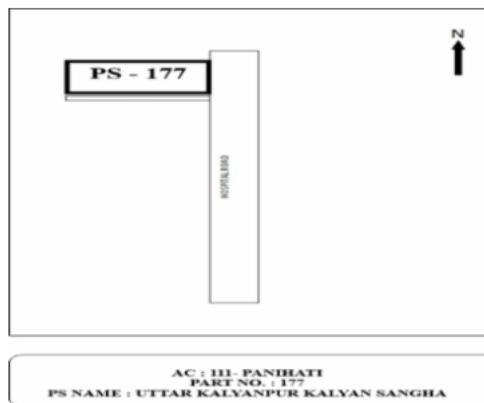

Nazri Naksha