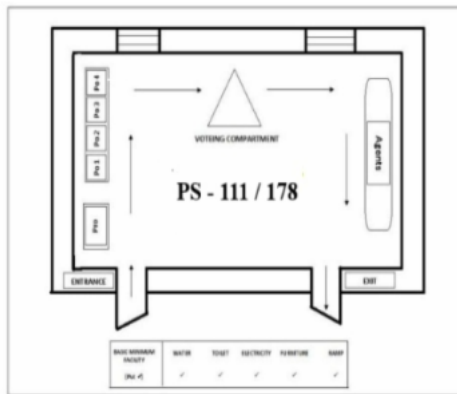

নির্বাচক নিবন্ধন আধিকারিকের স্বাক্ষর

Nazri Naksha

Google Map View

Polling Station Building Front View

Polling Station Front View

Cad View

Key MAP View

বিধানসভা নির্বাচনক্ষেত্রের নং, নাম : 111-পানিহাটি
ভাগ নং, নাম : 1-নেতাজী সুভাষনগর (উত্তর)