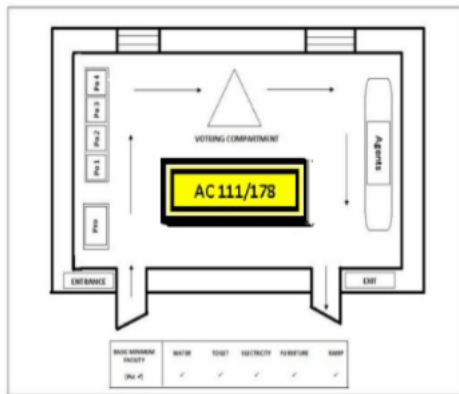

নির্বাচক নিবন্ধন আধিকারিকের স্বাক্ষর

Nazri Naksha

Google Map View

Polling Station Building Front View

Polling Station Front View

Cad View

Key MAP View

1 নাম : ফলবাড়ি দেবী স্বামীর নাম: লালন প্রসাদ সাউ বাড়ির নং: n0804 বয়স : 58 লিঙ্গ : মহিলা	UWN1919711	ফটো উপলব্ধ	2 নাম : ০০০০০০ ০০০ পিতার নাম: চন্দন পাল বাড়ির নং : n0311 বয়স : 27 লিঙ্গ : মহিলা	UWN1919786	ফটো উপলব্ধ	3 নাম : রীতা ঘোষ স্বামীর নাম: শান্তনু ঘোষ বাড়ির নং : 472 বয়স : 42 লিঙ্গ : মহিলা	UWN1783794	ফটো উপলব্ধ
4 নাম : সূর্যপ্রভা অধিকারী পিতার নাম: পরেশ অধিকারী বাড়ির নং : n0132 বয়স : 52 লিঙ্গ : মহিলা	UWN1767433	ফটো উপলব্ধ	5 নাম : সুপ্রভা অধিকারী পিতার নাম: পরেশ অধিকারী বাড়ির নং : n0132 বয়স : 57 লিঙ্গ : মহিলা	WB/20/135/633463	ফটো উপলব্ধ	6 নাম : অঙ্কিতা কুন্ডু পিতার নাম: গৌড় কুন্ডু বাড়ির নং : n0064 বয়স : 29 লিঙ্গ : মহিলা	UWN1726793	ফটো উপলব্ধ
7 নাম : শুক্লা অধিকারী স্বামীর নাম: পুলক কুমার অধিকারী বাড়ির নং : n0064 বয়স : 65 লিঙ্গ : মহিলা	BHR0933721	ফটো উপলব্ধ	8 নাম : দীপককুমার অধিকারী পিতার নাম: সুনীলকুমার অধিকারী বাড়ির নং : n0064 বয়স : 67 লিঙ্গ : পুরুষ	WB/20/135/630070	ফটো উপলব্ধ	9 নাম : সৌরভ আইচ পিতার নাম: সুব্রত আইচ বাড়ির নং : n0233 বয়স : 32 লিঙ্গ : পুরুষ	UWN1465103	ফটো উপলব্ধ
10 নাম : সুব্রত আইচ পিতার নাম: সুকুমার আইচ বাড়ির নং : n0233 বয়স : 63 লিঙ্গ : পুরুষ	UWN1103902	ফটো উপলব্ধ	11 নাম : রাজর্ষি আইচ পিতার নাম: রনেন কান্তি আইচ বাড়ির নং : 79 বয়স : 38 লিঙ্গ : পুরুষ	BHR3637386	ফটো উপলব্ধ	12 নাম : ঝুমুর বাসু আইচ স্বামীর নাম: রনেন কান্তি আইচ বাড়ির নং : রোড নং 1 বয়স : 63 লিঙ্গ : মহিলা	UWN2070019	ফটো উপলব্ধ
13 নাম : রনেন কান্তি আইচ পিতার নাম: অরুণ আইচ বাড়ির নং : 79 বয়স : 67 লিঙ্গ : পুরুষ	UWN2069508	ফটো উপলব্ধ	14 নাম : ইন্দিরা আইচ স্বামীর নাম: সুব্রত আইচ বাড়ির নং : 86 বয়স : 55 লিঙ্গ : মহিলা	WB/20/135/630336	ফটো উপলব্ধ	15 নাম : সৌম্যাজীত নন্দী পিতার নাম: দিলীপ কুমার নন্দী বাড়ির নং : n0024 বয়স : 28 লিঙ্গ : পুরুষ	UWN1783802	ফটো উপলব্ধ
16 নাম : শিব শংকর প্রসাদ পিতার নাম: বিদেেশ্বর প্রসাদ বাড়ির নং : এন0001 বয়স : 37 লিঙ্গ : পুরুষ	BHR3533015	ফটো উপলব্ধ	17 নাম : পায়েল দত্ত পিতার নাম: প্রভাস চন্দ্র সাধু বাড়ির নং : এন0001 বয়স : 39 লিঙ্গ : মহিলা	BHR3642329	ফটো উপলব্ধ	18 নাম : অতীক কুণ্ডু পিতার নাম: গৌর কুণ্ডু বাড়ির নং : বয়স : 24 লিঙ্গ : পুরুষ	UWN2145050	ফটো উপলব্ধ
19 নাম : প্রমোদ চন্দ পিতার নাম: নিখিল চন্দ্র চন্দা বাড়ির নং : n0086 বয়স : 49 লিঙ্গ : পুরুষ	UWN2208221	ফটো উপলব্ধ	20 নাম : পম্পা কুন্ডু স্বামীর নাম: বিমল কুন্ডু বাড়ির নং : n0086 বয়স : 58 লিঙ্গ : মহিলা	UWN2389500	ফটো উপলব্ধ	21 নাম : ছন্দা চন্দ স্বামীর নাম: প্রমোদ চন্দ বাড়ির নং : n0086 বয়স : 42 লিঙ্গ : মহিলা	UWN1583087	ফটো উপলব্ধ
22 নাম : মনিষা কুন্ডু স্বামীর নাম: রবীন্দ্রনাথ কুন্ডু বাড়ির নং : n0121 বয়স : 64 লিঙ্গ : মহিলা	UWN2098564	ফটো উপলব্ধ	23 নাম : রবীন্দ্রনাথ কুন্ডু পিতার নাম: ভোলানাথ কুন্ডু বাড়ির নং : n0121 বয়স : 77 লিঙ্গ : পুরুষ	BHR0933747	ফটো উপলব্ধ	24 নাম : বিমল কুন্ডু পিতার নাম: পাঁচকড়ি কুন্ডু বাড়ির নং : n0086 বয়স : 63 লিঙ্গ : পুরুষ	WB/20/135/630581	ফটো উপলব্ধ
25 নাম : ডালিয়া কুন্ডু স্বামীর নাম: গৌতম কুন্ডু বাড়ির নং : 32 বয়স : 52 লিঙ্গ : মহিলা	WB/20/135/630179	ফটো উপলব্ধ	26 নাম : সোমা কুন্ডু স্বামীর নাম: গোপাল কুন্ডু বাড়ির নং : n0033 বয়স : 39 লিঙ্গ : মহিলা	UWN1583061	ফটো উপলব্ধ	27 নাম : গোপাল কুন্ডু পিতার নাম: বেনুগোপাল কুন্ডু বাড়ির নং : 32 বয়স : 49 লিঙ্গ : পুরুষ	WB/20/135/630475	ফটো উপলব্ধ
28 নাম : সীমা কুন্ডু স্বামীর নাম: গৌর কুন্ডু বাড়ির নং : n0033 বয়স : 49 লিঙ্গ : মহিলা	BHR3261203	ফটো উপলব্ধ	29 নাম : গৌর কুন্ডু পিতার নাম: বেনুগোপাল কুন্ডু বাড়ির নং : 32 বয়স : 58 লিঙ্গ : পুরুষ	WB/20/135/630223	ফটো উপলব্ধ	30 নাম : সীমা কর মায়ের নাম: আশিষ কর বাড়ির নং : 0286 বয়স : 42 লিঙ্গ : মহিলা	BHR3060225	ফটো উপলব্ধ