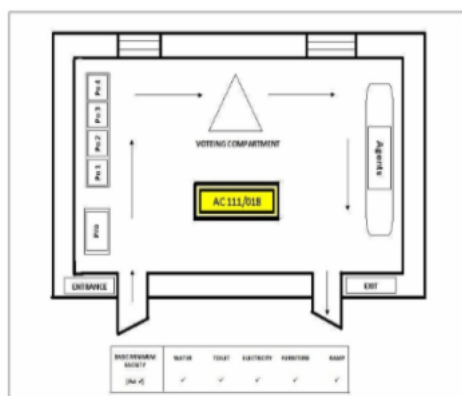

নির্বাচক নিবন্ধন আধিকারিকের স্বাক্ষর

Nazri Naksha

Google Map View

Polling Station Building Front View

Polling Station Front View

Cad View

Key MAP View

বিধানসভা নির্বাচনক্ষেত্রের নং, নাম : 111-পানিহাটি
ভাগ নং, নাম : 1-অরবিন্দ পল্লি.