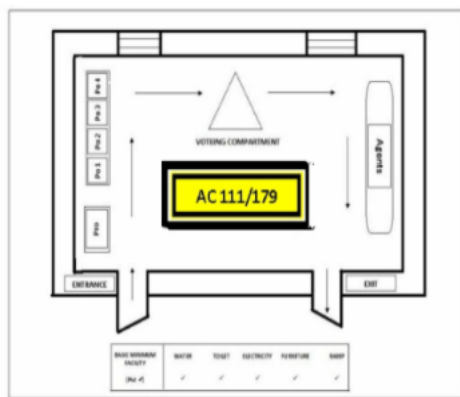

নির্বাচক নিবন্ধন আধিকারিকের স্বাক্ষর

Nazri Naksha

Google Map View

Polling Station Building Front View

Polling Station Front View

Cad View

Key MAP View

বিধানসভা নির্বাচনক্ষেত্রের নং, নাম : 111-পানিহাটি  
ভাগ নং, নাম : 1-বি সি সেন রোড , সিমুলতলা