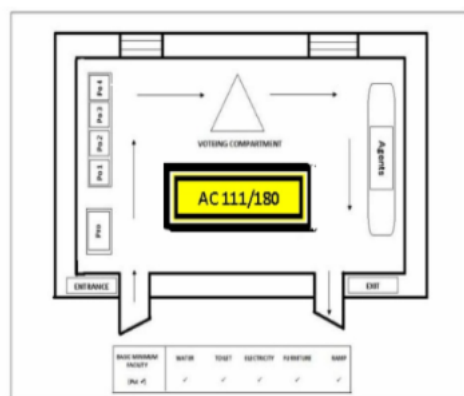

নির্বাচক নিবন্ধন আধিকারিকের স্বাক্ষর

Nazri Naksha

Google Map View

Polling Station Building Front View

Polling Station Front View

Cad View

Key MAP View

Q 1 নাম : হৃদয় কর্মকার পিতার নাম: সন্তু কর্মকার বাড়ির নং : এন00 বয়স : 23 লিঙ্গ : মহিলা	UWN2247559 ফটো উপলব্ধ	Q 2 নাম : সন্তু কর্মকার মায়ের নাম: মমতা কর্মকার বাড়ির নং : বয়স : 43 লিঙ্গ : পুরুষ	UWN2184323 ফটো উপলব্ধ	3 নাম : স্বাগত কুশারী পিতার নাম: শুভঙ্কর কুশারী বাড়ির নং : n0358 বয়স : 26 লিঙ্গ : পুরুষ	UWN1964766 ফটো উপলব্ধ
4 নাম : হাসি কুশারী স্বামীর নাম: শুভঙ্কর কুশারী বাড়ির নং : n0056 বয়স : 52 লিঙ্গ : মহিলা	BHR2809093 ফটো উপলব্ধ	5 নাম : শুভঙ্কর কুশারী পিতার নাম: সুরেন্দ্র নাথ কুশারী বাড়ির নং : n0056 বয়স : 62 লিঙ্গ : পুরুষ	BHR2684637 ফটো উপলব্ধ	6 নাম : মৌমিতা গুনি পিতার নাম: প্রভাত কুমার গুনি বাড়ির নং : n0294 বয়স : 43 লিঙ্গ : মহিলা	BHR2708857 ফটো উপলব্ধ
7 নাম : সুপ্রিয় গুনি মায়ের নাম: মুনমুন গুনি বাড়ির নং : এন00 বয়স : 24 লিঙ্গ : পুরুষ	UWN2261196 ফটো উপলব্ধ	8 নাম : মুনমুন গুনি স্বামীর নাম: চন্দ্রনাথ গুনি বাড়ির নং : n0144 বয়স : 59 লিঙ্গ : মহিলা	BHR3637758 ফটো উপলব্ধ	9 নাম : প্রদীপ্ত কুমার গুনি পিতার নাম: প্রভাত কুমার গুনি বাড়ির নং : n0029 বয়স : 47 লিঙ্গ : পুরুষ	BHR3637741 ফটো উপলব্ধ
10 নাম : প্রভাত গুনি পিতার নাম: গোপাল চন্দ্র গুনি বাড়ির নং : 69 বয়স : 71 লিঙ্গ : পুরুষ	WB/20/135/636269 ফটো উপলব্ধ	11 নাম : রাখী গুনি স্বামীর নাম: প্রদীপ্ত কুমার গুনি বাড়ির নং : n0029 বয়স : 39 লিঙ্গ : মহিলা	UWN1465483 ফটো উপলব্ধ	12 নাম : অনুষ্কা গুহ পিতার নাম: অরবিন্দ গুহ বাড়ির নং : এন00 বয়স : 23 লিঙ্গ : মহিলা	UWN2247690 ফটো উপলব্ধ
13 নাম : তুলসী গুহ স্বামীর নাম: প্রবীর কুমার গুহ বাড়ির নং : n0360 বয়স : 62 লিঙ্গ : মহিলা	CCJ3237245 ফটো উপলব্ধ	14 নাম : পল্লবী গুহ পিতার নাম: প্রবীর গুহ বাড়ির নং : n0361 বয়স : 35 লিঙ্গ : মহিলা	UOR1175637 ফটো উপলব্ধ	15 নাম : প্রবীর কুমার গুহ পিতার নাম: জ্যোতি ভূষণ গুহ বাড়ির নং : এন1 বয়স : 69 লিঙ্গ : পুরুষ	UWN1988104 ফটো উপলব্ধ
16 নাম : সমর্পিতা গুহ স্বামীর নাম: রাজদীপ গুহ বাড়ির নং : বয়স : 38 লিঙ্গ : মহিলা	BHR3557295 ফটো উপলব্ধ	17 নাম : শাশ্বতী গোস্বামী স্বামীর নাম: দিব্যেন্দু গোস্বামী বাড়ির নং : n0087 বয়স : 50 লিঙ্গ : মহিলা	BHR1790070 ফটো উপলব্ধ	18 নাম : সাধনা গোস্বামী স্বামীর নাম: সুমিত গোস্বামী বাড়ির নং : 65 বয়স : 55 লিঙ্গ : মহিলা	BHR1789791 ফটো উপলব্ধ
19 নাম : তিমির বরন গোস্বামী পিতার নাম: বিনয় কৃষ্ণ গোস্বামী বাড়ির নং : n0086 বয়স : 73 লিঙ্গ : পুরুষ	BHR0937953 ফটো উপলব্ধ	20 নাম : সৌমিলী গোস্বামী পিতার নাম: দিব্যেন্দু গোস্বামী বাড়ির নং : এন00 বয়স : 23 লিঙ্গ : মহিলা	UWN2261113 ফটো উপলব্ধ	21 নাম : সোমা গোস্বামী স্বামীর নাম: অমিত কুমার গোস্বামী বাড়ির নং : এন11 বয়স : 49 লিঙ্গ : মহিলা	APH2123925 ফটো উপলব্ধ
22 নাম : রীতা গোস্বামী স্বামীর নাম: তিমির বরন গোস্বামী বাড়ির নং : n0086 বয়স : 65 লিঙ্গ : মহিলা	UWN2210268 ফটো উপলব্ধ	23 নাম : অভিষেক গোস্বামী পিতার নাম: আশিষ কুমার গোস্বামী বাড়ির নং : 29 বয়স : 41 লিঙ্গ : পুরুষ	BHR3061215 ফটো উপলব্ধ	24 নাম : শ্যামলী গোস্বামী স্বামীর নাম: আশীষ গোস্বামী বাড়ির নং : 29 বয়স : 71 লিঙ্গ : মহিলা	WB/20/135/636070 ফটো উপলব্ধ
25 নাম : আশীষকুমার গোস্বামী পিতার নাম: হেরননাথ গোস্বামী বাড়ির নং : 29 বয়স : 91 লিঙ্গ : পুরুষ	WB/20/135/636050 ফটো উপলব্ধ	26 নাম : স্বাগতা গোস্বামী পিতার নাম: শান্তনু গোস্বামী বাড়ির নং : 65 বয়স : 40 লিঙ্গ : মহিলা	BHR3261518 ফটো উপলব্ধ	27 নাম : গীতা গোস্বামী স্বামীর নাম: শান্তনু গোস্বামী বাড়ির নং : 65 বয়স : 66 লিঙ্গ : মহিলা	WB/20/135/636167 ফটো উপলব্ধ
28 নাম : শান্তনু গোস্বামী পিতার নাম: পিযুষ গোস্বামী বাড়ির নং : 65 বয়স : 71 লিঙ্গ : পুরুষ	WB/20/135/636420 ফটো উপলব্ধ	29 নাম : সুমিত গোস্বামী পিতার নাম: পিযুষ কান্তি গোস্বামী বাড়ির নং : 65 বয়স : 66 লিঙ্গ : পুরুষ	WB/20/135/636423 ফটো উপলব্ধ	30 নাম : পিকু ভট্টাচার্য (গোস্বামী) স্বামীর নাম: হৈপায়ন গোস্বামী বাড়ির নং : n0093 বয়স : 50 লিঙ্গ : মহিলা	LMW1929710 ফটো উপলব্ধ