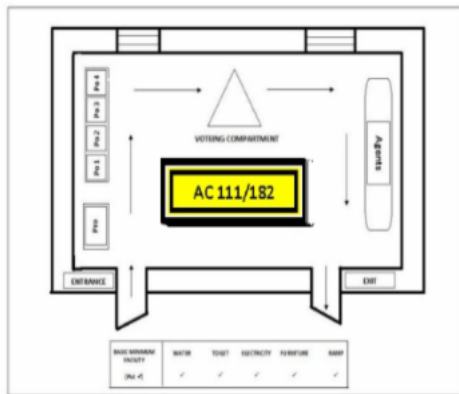

নির্বাচক নিবন্ধন আধিকারিকের স্বাক্ষর

Nazri Naksha

Google Map View

Polling Station Building Front View

Polling Station Front View

Cad View

Key MAP View

| | | | | | |
|--|--------------------------|---|--------------------------------|---|--------------------------------|
| 1 নাম : শোভন সাহা পিতার নাম: স্বপন কুমার সাহা বাড়ির নং : 408/2 বয়স : 29 লিঙ্গ : পুরুষ | UWN1727643 ফটো উপলব্ধ | 2 নাম : সমর বর্মান পিতার নাম: পুন চন্দ্র বর্মান বাড়ির নং : 0065 বয়স : 30 লিঙ্গ : পুরুষ | UWN1727650 ফটো উপলব্ধ | 3 নাম : অজয় আগরওয়াল পিতার নাম: অশোক কুমার আগরওয়াল বাড়ির নং : n0065 বয়স : 33 লিঙ্গ : পুরুষ | UWN1336502 ফটো উপলব্ধ |
| 4 নাম : দিপালী আগরওয়াল স্বামীর নাম: অশোক কুমার আগরওয়াল বাড়ির নং : n0065 বয়স : 58 লিঙ্গ : মহিলা | UWN1336494 ফটো উপলব্ধ | 5 নাম : লক্ষ্মী কুণ্ডু স্বামীর নাম: কালিপদ কুণ্ডু বাড়ির নং : n0003 বয়স : 74 লিঙ্গ : মহিলা | UWN2200285 ফটো উপলব্ধ | 6 নাম : মানিক কুণ্ডু পিতার নাম: কালিপদ কুণ্ডু বাড়ির নং : 41 বয়স : 55 লিঙ্গ : পুরুষ | UWN2232098 ফটো উপলব্ধ |
| 7 নাম : রমা কুণ্ডু স্বামীর নাম: মানিক কুণ্ডু বাড়ির নং : 41 বয়স : 45 লিঙ্গ : মহিলা | BHR3065299 ফটো উপলব্ধ | 8 নাম : সায়েন ব্যানার্জী পিতার নাম: পার্থ ব্যানার্জী বাড়ির নং : 0003 বয়স : 29 লিঙ্গ : পুরুষ | UWN1727684 ফটো উপলব্ধ | 9 নাম : সুনত্রী ব্যানার্জী পিতার নাম: জয়দীপ ব্যানার্জী বাড়ির নং : n0003 বয়স : 29 লিঙ্গ : মহিলা | UWN1727692 ফটো উপলব্ধ |
| 10 নাম : সোমা সমাদ্দার স্বামীর নাম: মুনাল সমাদ্দার বাড়ির নং : n0003 বয়স : 49 লিঙ্গ : মহিলা | UWN1727676 ফটো উপলব্ধ | 11 নাম : অনন্যা কুণ্ডু পিতার নাম: বিবেক রঞ্জন কুণ্ডু বাড়ির নং : এন1 বয়স : 24 লিঙ্গ : মহিলা | UWN2294338 ফটো উপলব্ধ | 12 নাম : সমর কুণ্ডু পিতার নাম: মনুজরঞ্জন কুণ্ডু বাড়ির নং : n0004 বয়স : 59 লিঙ্গ : পুরুষ | UWN2232163 ফটো উপলব্ধ |
| 13 নাম : পাপিয়া কুণ্ডু স্বামীর নাম: সমর কুণ্ডু বাড়ির নং : 41k বয়স : 40 লিঙ্গ : মহিলা | UWN0642009 ফটো উপলব্ধ | 14 নাম : শ্যামসুন্দর কুণ্ডু পিতার নাম: যাদাব কৃষ্ণ কুণ্ডু বাড়ির নং : n0004 বয়স : 84 লিঙ্গ : পুরুষ | UWN2079275 ফটো উপলব্ধ | 15 নাম : শিপ্রা কুণ্ডু পিতার নাম: মনু কুণ্ডু বাড়ির নং : n0004 বয়স : 52 লিঙ্গ : মহিলা | UWN2415156 ফটো উপলব্ধ |
| 16 নাম : শুভঙ্কর মন্ডল পিতার নাম: সুনীল মন্ডল বাড়ির নং : 2/17 বয়স : 30 লিঙ্গ : পুরুষ | UWN1727668 ফটো উপলব্ধ | 17 নাম : রিঙ্কু মন্ডল স্বামীর নাম: সুকুমার মন্ডল বাড়ির নং : 41k বয়স : 32 লিঙ্গ : মহিলা | UWN1727700 ফটো উপলব্ধ | 18 নাম : সন্দীপ কুণ্ডু পিতার নাম: শ্যামসুন্দর কুণ্ডু বাড়ির নং : n0004 বয়স : 51 লিঙ্গ : পুরুষ | UWN2088326 ফটো উপলব্ধ |
| 19 নাম : শ্রীধর কুণ্ডু পিতার নাম: মনু কুণ্ডু বাড়ির নং : 41 বয়স : 53 লিঙ্গ : পুরুষ | UWN2232114 ফটো উপলব্ধ | 20 নাম : অঞ্জলী কুণ্ডু স্বামীর নাম: শ্যামসুন্দর কুণ্ডু বাড়ির নং : 41 বয়স : 73 লিঙ্গ : মহিলা | UWN2080711 ফটো উপলব্ধ | 21 নাম : দীপালী কর্মকার স্বামীর নাম: জগবন্ধু কর্মকার বাড়ির নং : n0040 বয়স : 63 লিঙ্গ : মহিলা | UWN2088375 ফটো উপলব্ধ |
| 22 নাম : জগবন্ধু কর্মকার পিতার নাম: কৃষ্ণচন্দ্র কর্মকার বাড়ির নং : n0040 বয়স : 66 লিঙ্গ : পুরুষ | UWN2088359 ফটো উপলব্ধ | 23 নাম : বনানী কর্মকার স্বামীর নাম: হররাম কর্মকার বাড়ির নং : 9 বয়স : 57 লিঙ্গ : মহিলা | WB/20/135/756684 ফটো উপলব্ধ | 24 নাম : দৃশ্টা কাহালী পিতার নাম: অরুণ কাহালী বাড়ির নং : n0414 বয়স : 28 লিঙ্গ : মহিলা | UWN1920511 ফটো উপলব্ধ |
| 25 নাম : অঞ্জনা কাহালী স্বামীর নাম: অরুণ কাহালী বাড়ির নং : n0038 বয়স : 57 লিঙ্গ : মহিলা | UWN2085017 ফটো উপলব্ধ | 26 নাম : অরুণ কুমার কাহালী পিতার নাম: অজিত কাহালী বাড়ির নং : n0038 বয়স : 68 লিঙ্গ : পুরুষ | UWN2084887 ফটো উপলব্ধ | 27 নাম : স্বপন গোলদার পিতার নাম: মনোরঞ্জন গোলদার বাড়ির নং : n0058 বয়স : 66 লিঙ্গ : পুরুষ | BHR3063187 ফটো উপলব্ধ |
| 28 নাম : অঞ্জনা গোলদার স্বামীর নাম: স্বপন গোলদার বাড়ির নং : n0058 বয়স : 64 লিঙ্গ : মহিলা | UWN2389625 ফটো উপলব্ধ | 29 নাম : মধুমিতা ভট্টাচার্যী পিতার নাম: মোহিত লাল ভট্টাচার্যী বাড়ির নং : 4 বয়স : 26 লিঙ্গ : মহিলা | BHR3262011 ফটো উপলব্ধ | 30 নাম : উমা ঘোষ স্বামীর নাম: সুকুমার ঘোষ বাড়ির নং : n0448 বয়স : 63 লিঙ্গ : মহিলা | WB/20/135/756536 ফটো উপলব্ধ |