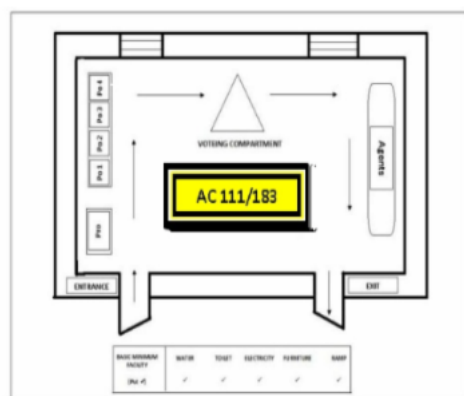

নির্বাচক নিবন্ধন আধিকারিকের স্বাক্ষর

Nazri Naksha

Google Map View

Polling Station Building Front View

Polling Station Front View

Cad View

Key MAP View

বিধানসভা নির্বাচনক্ষেত্রের নং, নাম : 111-পানিহাটি
ভাগ নং, নাম : 1-বি.এস.এস.রোড,পশ্চিম পল্লী তারাপুকুর