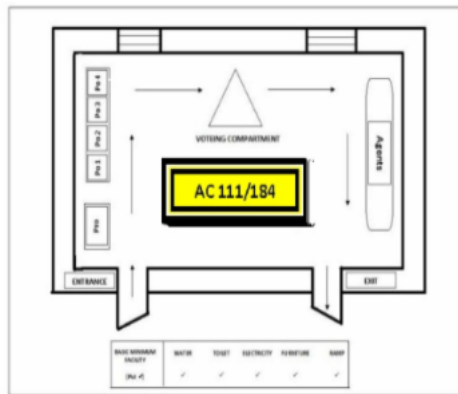

নির্বাচক নিবন্ধন আধিকারিকের স্বাক্ষর

Nazri Naksha

Google Map View

Polling Station Building Front View

Polling Station Front View

Cad View

Key MAP View

বিধানসভা নির্বাচনক্ষেত্রের নং, নাম : 111-পানিহাটি
ভাগ নং, নাম : 1-বি.এস.এস.রোড,পশ্চিম পল্লী তারাপুকুর