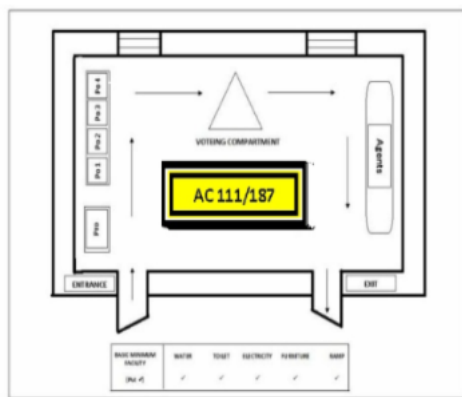

নির্বাচক নিবন্ধন আধিকারিকের স্বাক্ষর

Nazri Naksha

Google Map View

Polling Station Building Front View

Polling Station Front View

Cad View

Key MAP View

1 নাম : রমা (দে) এন কে স্বামীর নাম: লক্ষ্মী এন কে বাড়ির নং : n0156 বয়স : 54 লিঙ্গ : মহিলা	THC1184753 ফটো উপলব্ধ	2 নাম : এন কে লক্ষী পিতার নাম: এন কে সন্ন্যাসী বাড়ির নং : n0156 বয়স : 69 লিঙ্গ : পুরুষ	UWN1106566 ফটো উপলব্ধ	3 নাম : এন. কে. তৃষিকা পিতার নাম: এন. কে. লক্ষী বাড়ির নং : n0465 বয়স : 25 লিঙ্গ : মহিলা	UWN2039147 ফটো উপলব্ধ
4 নাম : অনিন্দিতা (দত্ত) সিনহা স্বামীর নাম: রনজিৎ সিনহা বাড়ির নং : n0338 বয়স : 43 লিঙ্গ : মহিলা	BHR3214509 ফটো উপলব্ধ	5 নাম : জয় আচার্য্য মায়ের নাম: বুলবুল আচার্য্য বাড়ির নং : এন00 বয়স : 30 লিঙ্গ : পুরুষ	UWN2237295 ফটো উপলব্ধ	6 নাম : পায়েল আচার্য্য পিতার নাম: সমীর আচার্য্য বাড়ির নং : n0526 বয়স : 22 লিঙ্গ : মহিলা	UWN2323780 ফটো উপলব্ধ
7 নাম : অর্চক এন কে পিতার নাম: লক্ষী এন কে বাড়ির নং : n0386 বয়স : 27 লিঙ্গ : পুরুষ	UWN1921261 ফটো উপলব্ধ	8 নাম : বাবু ওরাও মায়ের নাম: অপর্ণা ওরাও বাড়ির নং : এন বয়স : 30 লিঙ্গ : পুরুষ	UWN1728658 ফটো উপলব্ধ	9 নাম : অপর্ণা ওরাও(দত্ত) স্বামীর নাম: মঙ্গল ওরাও(দত্ত) বাড়ির নং : 64 বয়স : 47 লিঙ্গ : মহিলা	UWN1728559 ফটো উপলব্ধ
10 নাম : বিক্রান্ত কুমার মায়ের নাম: নির্মলা দেবী বাড়ির নং : এন00 বয়স : 25 লিঙ্গ : পুরুষ	UWN2254316 ফটো উপলব্ধ	11 নাম : সোমা কর স্বামীর নাম: উত্তম কর বাড়ির নং : 182 বয়স : 48 লিঙ্গ : মহিলা	BHR1775568 ফটো উপলব্ধ	12 নাম : উত্তম কর পিতার নাম: হরেন্দ্র কর বাড়ির নং : 60 বয়স : 55 লিঙ্গ : পুরুষ	BHR0427187 ফটো উপলব্ধ
13 নাম : ঝুমা কর স্বামীর নাম: অশোক কর বাড়ির নং : 60 বয়স : 46 লিঙ্গ : মহিলা	BHR3397460 ফটো উপলব্ধ	14 নাম : অশোক কর পিতার নাম: হরেন্দ্র কর বাড়ির নং : 60 বয়স : 57 লিঙ্গ : পুরুষ	BHR0427179 ফটো উপলব্ধ	15 নাম : স্বপ্না কর স্বামীর নাম: দিলীপ কর বাড়ির নং : 60 বয়স : 45 লিঙ্গ : মহিলা	UWN1216969 ফটো উপলব্ধ
16 নাম : দিলীপ কর পিতার নাম: হরেন্দ্র কর বাড়ির নং : n0048 বয়স : 60 লিঙ্গ : পুরুষ	BHR1779255 ফটো উপলব্ধ	17 নাম : বিপ্লব কর পিতার নাম: হরেন্দ্র কর বাড়ির নং : 60 বয়স : 53 লিঙ্গ : পুরুষ	BHR0427195 ফটো উপলব্ধ	18 নাম : অসীমা কর্মকার স্বামীর নাম: তপন কর্মকার বাড়ির নং : n0116 বয়স : 46 লিঙ্গ : মহিলা	WB/27/187/310407 ফটো উপলব্ধ
19 নাম : তপন কর্মকার পিতার নাম: মনোরনজন কর্মকার বাড়ির নং : n0116 বয়স : 57 লিঙ্গ : পুরুষ	WB/20/135/294400 ফটো উপলব্ধ	20 নাম : রুবি মিত্র স্বামীর নাম: কুন্তল মিত্র বাড়ির নং : 70 বয়স : 39 লিঙ্গ : মহিলা	BHR3229465 ফটো উপলব্ধ	21 নাম : পুষ্প কর্মকার স্বামীর নাম: নিমাই কর্মকার বাড়ির নং : n0070 বয়স : 56 লিঙ্গ : মহিলা	BHR0427203 ফটো উপলব্ধ
22 নাম : শ্রুতি কর্মকার মায়ের নাম: অনিতা কর্মকার বাড়ির নং : 54 বয়স : 23 লিঙ্গ : মহিলা	UWN2271203 ফটো উপলব্ধ	23 নাম : শান্তি গুপ্তা পিতার নাম: বিদ্যাসাগর গুপ্তা বাড়ির নং : 12 বয়স : 50 লিঙ্গ : পুরুষ	UWN2324754 ফটো উপলব্ধ	24 নাম : স্বর্নেন্দু গাঙ্গুলী পিতার নাম: পুর্নেন্দু গাঙ্গুলী বাড়ির নং : 23 বয়স : 36 লিঙ্গ : পুরুষ	UWN1106426 ফটো উপলব্ধ
25 নাম : তৃষ্ণা গাঙ্গুলী স্বামীর নাম: পুর্নেন্দু গাঙ্গুলী বাড়ির নং : 23 বয়স : 58 লিঙ্গ : মহিলা	BHR0427286 ফটো উপলব্ধ	26 নাম : পুর্নেন্দু গাঙ্গুলী পিতার নাম: যতীন্দ্র মোহন গাঙ্গুলী বাড়ির নং : n0032 বয়স : 71 লিঙ্গ : পুরুষ	WB/20/135/294374 ফটো উপলব্ধ	27 নাম : সঞ্চিতা গাঙ্গুলী পিতার নাম: কার্তিক গাঙ্গুলী বাড়ির নং : n0029 বয়স : 38 লিঙ্গ : মহিলা	BHR3538857 ফটো উপলব্ধ
28 নাম : সুনিতা গাঙ্গুলী স্বামীর নাম: অমিত গাঙ্গুলী বাড়ির নং : 82 বয়স : 49 লিঙ্গ : মহিলা	MQC3974961 ফটো উপলব্ধ	29 নাম : অমিত গাঙ্গুলী পিতার নাম: বিমলেন্দু গাঙ্গুলী বাড়ির নং : 82 বয়স : 53 লিঙ্গ : পুরুষ	MQC1438142 ফটো উপলব্ধ	30 নাম : পুর্নিমা গাঙ্গুলী স্বামীর নাম: কার্তিক গাঙ্গুলী বাড়ির নং : 19 বয়স : 66 লিঙ্গ : মহিলা	BHR0427260 ফটো উপলব্ধ