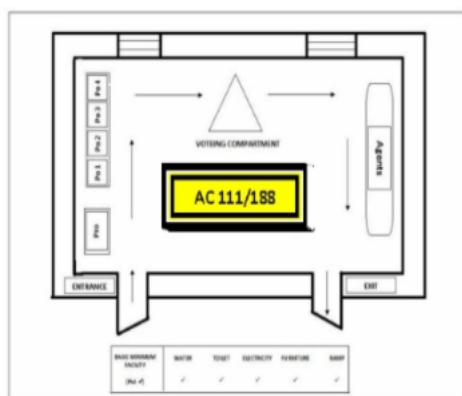

নির্বাচক নিবন্ধন আধিকারিকের স্বাক্ষর

Nazri Naksha

Google Map View

Polling Station Building Front View

Polling Station Front View

Cad View

Key MAP View

1 নাম : সুমন দেবনাথ পিতার নাম : সুবীর দেবনাথ বাড়ির নং : n0861 বয়স : পুরুষ	UWN2107902 ফটো উপলব্ধ	2 নাম : শুরা দে স্বামীর নাম : পিন্টু দে বাড়ির নং : n0360 বয়স : 38 লিঙ্গ : মহিলা	UWN2106680 ফটো উপলব্ধ	3 নাম : আরতি দাস স্বামীর নাম : ত্রিতিশ দাস বাড়ির নং : n0879 বয়স : মহিলা	UWN2106698 ফটো উপলব্ধ
4 নাম : সুস্মিতা কুণ্ডু পিতার নাম : সুবল কুণ্ডু বাড়ির নং : 40 বয়স : 25 লিঙ্গ : মহিলা	UWN2039337 ফটো উপলব্ধ	5 নাম : সুলতা কুন্ডু স্বামীর নাম : দেবপ্রিয় কুন্ডু বাড়ির নং : 132 বয়স : 43 লিঙ্গ : মহিলা	BHR3372497 ফটো উপলব্ধ	6 নাম : দেবপ্রিয় কুন্ডু পিতার নাম : হরিশ চন্দ্র কুন্ডু বাড়ির নং : 132 বয়স : 57 লিঙ্গ : পুরুষ	BHR3372182 ফটো উপলব্ধ
7 নাম : বীণা রানি কুন্ডু স্বামীর নাম : হরিশ চন্দ্র কুন্ডু বাড়ির নং : 132 বয়স : 76 লিঙ্গ : মহিলা	BHR0432203 ফটো উপলব্ধ	8 নাম : পিয়ালী পাল পিতার নাম : রঞ্জিত পাল বাড়ির নং : 25 বয়স : 21 লিঙ্গ : মহিলা	UWN2382463 ফটো উপলব্ধ	9 নাম : তমালী বিশ্বাস পিতার নাম : গুরুপদ বিশ্বাস বাড়ির নং : 10 বয়স : 34 লিঙ্গ : মহিলা	UWN1728716 ফটো উপলব্ধ
10 নাম : কণিকা কর্মকার স্বামীর নাম : সুবীর কর্মকার বাড়ির নং : বয়স : 35 লিঙ্গ : মহিলা	UWN2184919 ফটো উপলব্ধ	11 নাম : বুলু কর্মকার স্বামীর নাম : গোপাল কর্মকার বাড়ির নং : 220 বয়স : 66 লিঙ্গ : মহিলা	BHR0429951 ফটো উপলব্ধ	12 নাম : দেবজিৎ ভট্টাচার্য্য পিতার নাম : জয়দেব ভট্টাচার্য্য বাড়ির নং : 146/এ বয়স : 21 লিঙ্গ : পুরুষ	UWN2368934 ফটো উপলব্ধ
13 নাম : আরিত্রা কর্মকার পিতার নাম : তপন কর্মকার বাড়ির নং : এন4201 বয়স : 23 লিঙ্গ : মহিলা	UWN2254548 ফটো উপলব্ধ	14 নাম : করুনা কর্মকার স্বামীর নাম : গৌর কর্মকার বাড়ির নং : 132 বয়স : 61 লিঙ্গ : মহিলা	BHR0429985 ফটো উপলব্ধ	15 নাম : গোপাল চন্দ্র কর্মকার পিতার নাম : রাধা বল্লভ কর্মকার বাড়ির নং : 220 বয়স : 76 লিঙ্গ : পুরুষ	BHR0429944 ফটো উপলব্ধ
16 নাম : শিখা কর্মকার স্বামীর নাম : শিবরাম কর্মকার বাড়ির নং : n0101 বয়স : 39 লিঙ্গ : মহিলা	BHR3371788 ফটো উপলব্ধ	17 নাম : সঞ্জয় কর্মকার পিতার নাম : গৌর কর্মকার বাড়ির নং : n0066 বয়স : 42 লিঙ্গ : পুরুষ	BHR2537272 ফটো উপলব্ধ	18 নাম : সঞ্জিব কর্মকার পিতার নাম : গৌর কর্মকার বাড়ির নং : n0066 বয়স : 45 লিঙ্গ : পুরুষ	BHR2537264 ফটো উপলব্ধ
19 নাম : অপিত্তা দে স্বামীর নাম : অমিত কুমার দে বাড়ির নং : n0058 বয়স : 38 লিঙ্গ : মহিলা	UWN1263912 ফটো উপলব্ধ	20 নাম : সুবীর কর্মকার পিতার নাম : জয়ন্ত কর্মকার বাড়ির নং : n0058 বয়স : 48 লিঙ্গ : পুরুষ	BHR1775683 ফটো উপলব্ধ	21 নাম : গোপাল কৈরী পিতার নাম : নারায়ন কৈরী বাড়ির নং : n0027 বয়স : 53 লিঙ্গ : পুরুষ	WB/20/135/297141 ফটো উপলব্ধ
22 নাম : পম্পা বিশ্বাস মায়ের নাম : অপর্ণা গুহা বাড়ির নং : 5 বয়স : 21 লিঙ্গ : মহিলা	UWN2382513 ফটো উপলব্ধ	23 নাম : অপর্ণা গুহ পিতার নাম : বিসু গুহ বাড়ির নং : বয়স : 42 লিঙ্গ : মহিলা	UWN2184810 ফটো উপলব্ধ	24 নাম : শিখা গুহ স্বামীর নাম : সুকুমার গুহ বাড়ির নং : n0828 বয়স : মহিলা	UWN1921808 ফটো উপলব্ধ
25 নাম : শক্তু গুহ পিতার নাম : নিরঞ্জন গুহ বাড়ির নং : 218 বয়স : 59 লিঙ্গ : পুরুষ	BHR0430132 ফটো উপলব্ধ	26 নাম : বিসু গুহ পিতার নাম : নিরঞ্জন গুহ বাড়ির নং : 118 বয়স : 61 লিঙ্গ : পুরুষ	BHR0430124 ফটো উপলব্ধ	27 নাম : সুরজিত গুহ পিতার নাম : বিমল গুহ বাড়ির নং : n0018 বয়স : 44 লিঙ্গ : পুরুষ	BHR2536340 ফটো উপলব্ধ
28 নাম : বিমল গুহ পিতার নাম : নিরঞ্জন গুহ বাড়ির নং : n0018 বয়স : 73 লিঙ্গ : পুরুষ	BHR0430082 ফটো উপলব্ধ	29 নাম : হাসী গুহ স্বামীর নাম : জগদীশ গুহ বাড়ির নং : n0017 বয়স : 74 লিঙ্গ : মহিলা	BHR0430066 ফটো উপলব্ধ	30 নাম : পার্থ গুহ পিতার নাম : জগদীশ চন্দ্র গুহ বাড়ির নং : n0017 বয়স : 38 লিঙ্গ : পুরুষ	BHR3538915 ফটো উপলব্ধ