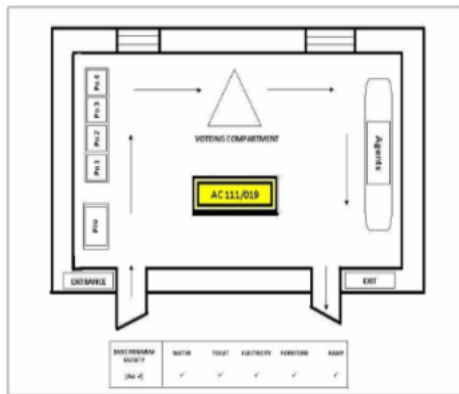

নির্বাচক নিবন্ধন আধিকারিকের স্বাক্ষর

Nazri Naksha

Google Map View

Polling Station Building Front View

Polling Station Front View

Cad View

Key MAP View

1 নাম : পৌতম আচার্য্য অন্যান্য: বর্না গাঙ্গুলী বাড়ির নং : 83 বয়স : 58 লিঙ্গ : পুরুষ	UWN1992684 ফটো উপলব্ধ	2 নাম : সুতীর্থ কুণ্ড পিতার নাম: সলিল কুমার কুণ্ড বাড়ির নং : 71 বয়স : 48 লিঙ্গ : পুরুষ	UWN2354660 ফটো উপলব্ধ	3 নাম : কার্তিক কুণ্ড পিতার নাম: নির্মল কুণ্ড বাড়ির নং : n005 বয়স : 44 লিঙ্গ : পুরুষ	UWN1421056 ফটো উপলব্ধ
4 নাম : অনিমা কুণ্ড স্বামীর নাম: নির্মল কুণ্ড বাড়ির নং : 51 বয়স : 66 লিঙ্গ : মহিলা	UWN1303551 ফটো উপলব্ধ	5 নাম : মহুয়া কুণ্ড স্বামীর নাম: সুতীর্থ কুণ্ড বাড়ির নং : 71 বয়স : 44 লিঙ্গ : মহিলা	BHR3209624 ফটো উপলব্ধ	6 নাম : মহুয়া কর্মকার স্বামীর নাম: সহদেব কর্মকার বাড়ির নং : 81 বয়স : 37 লিঙ্গ : মহিলা	UWN1355262 ফটো উপলব্ধ
7 নাম : দিপালী কর্মকার স্বামীর নাম: মহাদেব কর্মকার বাড়ির নং : 81 বয়স : 37 লিঙ্গ : মহিলা	UWN1355254 ফটো উপলব্ধ	8 নাম : বাসুদেব কর্মকার পিতার নাম: কৃষ্ণচন্দ্র কর্মকার বাড়ির নং : 81 বয়স : 57 লিঙ্গ : পুরুষ	UWN2084291 ফটো উপলব্ধ	9 নাম : মহাদেব কর্মকার পিতার নাম: কৃষ্ণচন্দ্র কর্মকার বাড়ির নং : 81 বয়স : 52 লিঙ্গ : পুরুষ	UWN1752500 ফটো উপলব্ধ
10 নাম : সহদেব কর্মকার পিতার নাম: কৃষ্ণচন্দ্র কর্মকার বাড়ির নং : 81 বয়স : 49 লিঙ্গ : পুরুষ	UWN2082865 ফটো উপলব্ধ	11 নাম : জয়দেব কর্মকার পিতার নাম: কৃষ্ণচন্দ্র কর্মকার বাড়ির নং : 81 বয়স : 58 লিঙ্গ : পুরুষ	WB/20/135/039380 ফটো উপলব্ধ	12 নাম : রিয়া গাঙ্গুলী স্বামীর নাম: সুজয় গাঙ্গুলী বাড়ির নং : 83 বয়স : 32 লিঙ্গ : মহিলা	UWN1614023 ফটো উপলব্ধ
13 নাম : সুজয় গাঙ্গুলী পিতার নাম: বিশ্বনাথ গাঙ্গুলী বাড়ির নং : 83 বয়স : 44 লিঙ্গ : পুরুষ	BHR1869072 ফটো উপলব্ধ	14 নাম : ঝর্ণা গাঙ্গুলী স্বামীর নাম: বিশ্বনাথ গাঙ্গুলী বাড়ির নং : 84 বয়স : 66 লিঙ্গ : মহিলা	WB/20/135/039178 ফটো উপলব্ধ	15 নাম : সবিতা গাঙ্গুলী স্বামীর নাম: শিবনাথ গাঙ্গুলী বাড়ির নং : 84 বয়স : 65 লিঙ্গ : মহিলা	WB/20/135/039177 ফটো উপলব্ধ
16 নাম : শিবনাথ গাঙ্গুলী পিতার নাম: ধীরেন্দ্র নাথ গাঙ্গুলী বাড়ির নং : 84 বয়স : 71 লিঙ্গ : পুরুষ	WB/20/135/039099 ফটো উপলব্ধ	17 নাম : শ্রীপতি গাঙ্গুলী পিতার নাম: ধীরেন গাঙ্গুলী বাড়ির নং : 84 বয়স : 61 লিঙ্গ : পুরুষ	WB/20/135/039121 ফটো উপলব্ধ	18 নাম : রুমি গাঙ্গুলী পিতার নাম: আশুতোষ গাঙ্গুলী বাড়ির নং : 83 বয়স : 40 লিঙ্গ : মহিলা	BHR3604972 ফটো উপলব্ধ
19 নাম : শুভম গাঙ্গুলী পিতার নাম: কনাইনাল গাঙ্গুলী বাড়ির নং : 84 বয়স : 29 লিঙ্গ : পুরুষ	UWN1687334 ফটো উপলব্ধ	20 নাম : জয়িতা গাঙ্গুলী স্বামীর নাম: সমীর গাঙ্গুলী বাড়ির নং : 84 বয়স : 49 লিঙ্গ : মহিলা	BHR1700301 ফটো উপলব্ধ	21 নাম : সমীর গাঙ্গুলী পিতার নাম: সুধীর গাঙ্গুলী বাড়ির নং : 83 বয়স : 57 লিঙ্গ : পুরুষ	WB/20/135/039131 ফটো উপলব্ধ
22 নাম : কনাইনাল গাঙ্গুলী পিতার নাম: সুধীর গাঙ্গুলী বাড়ির নং : 83 বয়স : 65 লিঙ্গ : পুরুষ	WB/20/135/039285 ফটো উপলব্ধ	23 নাম : সন্নাট গাঙ্গুলী পিতার নাম: ধীরেন গাঙ্গুলী বাড়ির নং : 84 বয়স : 25 লিঙ্গ : পুরুষ	UWN2014504 ফটো উপলব্ধ	24 নাম : আলো গিরি স্বামীর নাম: রঘুনাথ গিরি বাড়ির নং : 73 বয়স : 51 লিঙ্গ : মহিলা	BHR2837771 ফটো উপলব্ধ
25 নাম : বৈদ্যনাথ গিরি পিতার নাম: ধনঞ্জয় গিরি বাড়ির নং : 73 বয়স : 51 লিঙ্গ : পুরুষ	WB/20/135/039478 ফটো উপলব্ধ	26 নাম : খোকন গিরি পিতার নাম: ধনঞ্জয় গিরি বাড়ির নং : 73 বয়স : 53 লিঙ্গ : পুরুষ	WB/20/135/039460 ফটো উপলব্ধ	27 নাম : সর্বানি গিরি স্বামীর নাম: বাবলু গিরি বাড়ির নং : n0025 বয়স : 42 লিঙ্গ : মহিলা	UWN1524495 ফটো উপলব্ধ
28 নাম : বাবলু গিরি পিতার নাম: ধনঞ্জয় গিরি বাড়ির নং : 73 বয়স : 56 লিঙ্গ : পুরুষ	WB/20/135/039015 ফটো উপলব্ধ	29 নাম : অঞ্জনা গিরি স্বামীর নাম: বলরাম গিরি বাড়ির নং : 73 বয়স : 54 লিঙ্গ : মহিলা	BHR2837763 ফটো উপলব্ধ	30 নাম : বলরাম গিরি পিতার নাম: ধনঞ্জয় গিরি বাড়ির নং : 73 বয়স : 71 লিঙ্গ : পুরুষ	WB/20/135/039122 ফটো উপলব্ধ