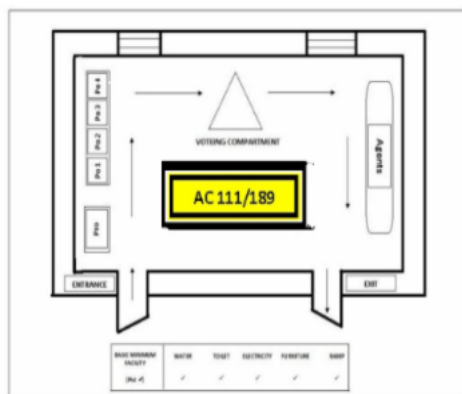

নির্বাচক নিবন্ধন আধিকারিকের স্বাক্ষর

Nazri Naksha

Google Map View

Polling Station Building Front View

Polling Station Front View

Cad View

Key MAP View

1 নাম : পায়েল আচার্য্য স্বামীর নাম: টুটিন আচার্য্য বাড়ির নং : n0314 বয়স : 29 লিঙ্গ : মহিলা	UWN1921907 ফটো উপলব্ধ	2 নাম : পায়েল আচার্য্য স্বামীর নাম: তারক আচার্য্য বাড়ির নং : n0393 বয়স : 31 লিঙ্গ : মহিলা	UWN2039519 ফটো উপলব্ধ	Q 3 নাম : সুবীর আ ড্ডী পিতার নাম: প্রবীর আ ড্ডী বাড়ির নং : 105 বয়স : 28 লিঙ্গ : পুরুষ	UWN1921840 ফটো উপলব্ধ
4 নাম : সুমিত্রা কুন্ডু পিতার নাম: রবীন্দ্র নাথ নসকর বাড়ির নং : n0327 বয়স : 50 লিঙ্গ : মহিলা	UWN1922038 ফটো উপলব্ধ	5 নাম : পুতুল কুন্ডু স্বামীর নাম: মানিক কুন্ডু বাড়ির নং : 152 বয়স : 59 লিঙ্গ : মহিলা	BHR0434860 ফটো উপলব্ধ	6 নাম : অচ্যুত কুমার কুন্ডু পিতার নাম: অবনী মোহন কুন্ডু বাড়ির নং : 93 বয়স : 83 লিঙ্গ : পুরুষ	BHR0436808 ফটো উপলব্ধ
7 নাম : কল্যাণী কুন্ডু স্বামীর নাম: বীরেন কুন্ডু বাড়ির নং : n0003 বয়স : 59 লিঙ্গ : মহিলা	BHR0438531 ফটো উপলব্ধ	8 নাম : গৌতম কুন্ডু পিতার নাম: গৌরঙ্গ কুন্ডু বাড়ির নং : n0129 বয়স : 49 লিঙ্গ : পুরুষ	WB/20/135/303136 ফটো উপলব্ধ	9 নাম : বুদ্ধদেব ঢালী পিতার নাম: জয়দেব ঢালী বাড়ির নং : 169 বয়স : 30 লিঙ্গ : পুরুষ	UWN1729029 ফটো উপলব্ধ
10 নাম : রবীন কুন্ডু পিতার নাম: বিরেন কুন্ডু বাড়ির নং : 169 বয়স : 39 লিঙ্গ : পুরুষ	UWN0976282 ফটো উপলব্ধ	11 নাম : সুমন কুন্ডু পিতার নাম: মানিক কুন্ডু বাড়ির নং : 152 বয়স : 40 লিঙ্গ : পুরুষ	BHR3617651 ফটো উপলব্ধ	12 নাম : বিজয়া কুন্ডু স্বামীর নাম: অচ্যুত কুন্ডু বাড়ির নং : 93 বয়স : 73 লিঙ্গ : মহিলা	BHR0436816 ফটো উপলব্ধ
13 নাম : শুভঙ্কর কুন্ডু পিতার নাম: মানিক কুন্ডু বাড়ির নং : 153/1 বয়স : 28 লিঙ্গ : পুরুষ	UWN1851716 ফটো উপলব্ধ	14 নাম : পিয়ালি সরকার পিতার নাম: অচ্যুত কুন্ডু বাড়ির নং : 93 বয়স : 42 লিঙ্গ : মহিলা	BHR2538312 ফটো উপলব্ধ	15 নাম : মৌ কুণ্ডু পিতার নাম: গৌতম কুণ্ডু বাড়ির নং : 32 বয়স : 23 লিঙ্গ : মহিলা	UWN2333946 ফটো উপলব্ধ
16 নাম : মৌসুমী কর স্বামীর নাম: স্বপন কর বাড়ির নং : না বয়স : 45 লিঙ্গ : মহিলা	UWN2039444 ফটো উপলব্ধ	17 নাম : শীলা কর স্বামীর নাম: দিলীপ কর বাড়ির নং : 109 বয়স : 70 লিঙ্গ : মহিলা	UWN1219047 ফটো উপলব্ধ	18 নাম : দিব্যেন্দু কর পিতার নাম: দিলীপ কর বাড়ির নং : 109 বয়স : 43 লিঙ্গ : পুরুষ	UWN1219039 ফটো উপলব্ধ
19 নাম : সিন্ধু কর মায়ের নাম: রনজিৎ কর বাড়ির নং : 69 বয়স : 38 লিঙ্গ : পুরুষ	BHR3617610 ফটো উপলব্ধ	20 নাম : সিন্ধু কর পিতার নাম: রনজিৎ কর বাড়ির নং : 69 বয়স : 41 লিঙ্গ : পুরুষ	BHR3617628 ফটো উপলব্ধ	Q 21 নাম : রতন মজুমদার পিতার নাম: মানিক মজুমদার বাড়ির নং : বয়স : 38 লিঙ্গ : পুরুষ	UWN0976159 ফটো উপলব্ধ
Q 22 নাম : বর্না মজুমদার পিতার নাম: মানিক মজুমদার বাড়ির নং : 158 বয়স : 43 লিঙ্গ : মহিলা	UWN1219351 ফটো উপলব্ধ	Q 23 নাম : রুবি মজুমদার স্বামীর নাম: মানিক মজুমদার বাড়ির নং : বয়স : 58 লিঙ্গ : মহিলা	UWN0976209 ফটো উপলব্ধ	Q 24 নাম : মানিক মজুমদার পিতার নাম: নিত্য গোপাল মজুমদার বাড়ির নং : 158 বয়স : 62 লিঙ্গ : পুরুষ	UWN1219369 ফটো উপলব্ধ
25 নাম : রঞ্জিত কর পিতার নাম: মনোমুদ্র কর বাড়ির নং : 132 বয়স : 66 লিঙ্গ : পুরুষ	BHR0438598 ফটো উপলব্ধ	26 নাম : শান্তিরঞ্জন কর পিতার নাম: মনোমুদ্র কর বাড়ির নং : n0101 বয়স : 76 লিঙ্গ : পুরুষ	BHR0438572 ফটো উপলব্ধ	27 নাম : চান্দা রাম পিতার নাম: সত্য নারায়ন রাম বাড়ির নং : 362 বয়স : 36 লিঙ্গ : মহিলা	UWN1107416 ফটো উপলব্ধ
28 নাম : অনিমা কর স্বামীর নাম: সন্তোষ চন্দ্র কর বাড়ির নং : 362 বয়স : 68 লিঙ্গ : মহিলা	BHR0438317 ফটো উপলব্ধ	29 নাম : শুভঙ্কর কর পিতার নাম: সন্তোষ চন্দ্র কর বাড়ির নং : 362 বয়স : 38 লিঙ্গ : পুরুষ	BHR3230174 ফটো উপলব্ধ	30 নাম : স্বরূপা কর স্বামীর নাম: সিন্ধু কর বাড়ির নং : 69 বয়স : 34 লিঙ্গ : মহিলা	UWN2049716 ফটো উপলব্ধ