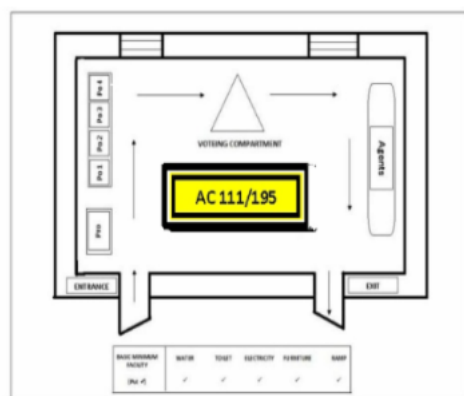

নির্বাচক নিবন্ধন আধিকারিকের স্বাক্ষর

Nazri Naksha

Google Map View

Polling Station Building Front View

Polling Station Front View

Cad View

Key MAP View

1 নাম : ০০০০০০ ০০০০ পিতার নাম: নারায়ন চন্দ্র মণ্ডল বাড়ির নং : n0364 বয়স : 61 লিঙ্গ : পুরুষ	BHR1700657 ফটো উপলব্ধ	2 নাম : মৌসুমী আচার্য্য স্বামীর নাম: সঞ্জয় আচার্য্য বাড়ির নং : n0229 বয়স : 37 লিঙ্গ : মহিলা	BHR3619657 ফটো উপলব্ধ	3 নাম : বৈশালী কুণ্ডু পিতার নাম: জয়দেব কুণ্ডু বাড়ির নং : 78 বয়স : 24 লিঙ্গ : মহিলা	UWN2186773 ফটো উপলব্ধ
4 নাম : অভীষিক্তা কুণ্ডু পিতার নাম: বিজয় কুণ্ডু বাড়ির নং : n0372 বয়স : 25 লিঙ্গ : মহিলা	UWN2040525 ফটো উপলব্ধ	5 নাম : সুরজিৎ কুন্ডু পিতার নাম: জগন্নাথ কুন্ডু বাড়ির নং : 76 বয়স : 57 লিঙ্গ : পুরুষ	BHR2533933 ফটো উপলব্ধ	6 নাম : জয়দেব কুন্ডু পিতার নাম: বিশ্বনাথ কুন্ডু বাড়ির নং : 70 বয়স : 53 লিঙ্গ : পুরুষ	WB/20/135/288326 ফটো উপলব্ধ
7 নাম : পিঙ্কি কুন্ডু স্বামীর নাম: সুরজিৎ কুন্ডু বাড়ির নং : 76 বয়স : 45 লিঙ্গ : মহিলা	BHR2533941 ফটো উপলব্ধ	8 নাম : সুস্মিতা কুন্ডু স্বামীর নাম: জয়দেব কুন্ডু বাড়ির নং : 70 বয়স : 48 লিঙ্গ : মহিলা	BHR2929321 ফটো উপলব্ধ	9 নাম : সৌম্যজিৎ কুন্ডু পিতার নাম: সুরজিৎ কুন্ডু বাড়ির নং : 76 বয়স : 27 লিঙ্গ : পুরুষ	UWN1923556 ফটো উপলব্ধ
10 নাম : বিজয় কুমার কুণ্ডু পিতার নাম: বিনয়কৃষ্ণ কুন্ডু বাড়ির নং : 10 বয়স : 58 লিঙ্গ : পুরুষ	UWN2116168 ফটো উপলব্ধ	11 নাম : দেবানীশ কুন্ডু পিতার নাম: বিনয়কৃষ্ণ কুন্ডু বাড়ির নং : n0011 বয়স : 47 লিঙ্গ : পুরুষ	BHR1775063 ফটো উপলব্ধ	12 নাম : বানী কুন্ডু পিতার নাম: শৈলেন কুন্ডু বাড়ির নং : 41 বয়স : 61 লিঙ্গ : মহিলা	WB/20/135/288214 ফটো উপলব্ধ
13 নাম : সঞ্জয় আচার্য্য পিতার নাম: শৈলেন আচার্য্য বাড়ির নং : n0034 বয়স : 47 লিঙ্গ : পুরুষ	BHR1776657 ফটো উপলব্ধ	14 নাম : মৌসুমী কুন্ডু স্বামীর নাম: দেবানীশ কুন্ডু বাড়ির নং : n0011 বয়স : 34 লিঙ্গ : মহিলা	UWN1730498 ফটো উপলব্ধ	15 নাম : চয়ণিকা কুন্ডু স্বামীর নাম: ব্রজেনকুমার কুন্ডু বাড়ির নং : n0011 বয়স : 51 লিঙ্গ : মহিলা	BHR1778018 ফটো উপলব্ধ
16 নাম : অসীমা রঞ্জন কর পিতার নাম: ভরত চন্দ্র কর বাড়ির নং : n0305 বয়স : 68 লিঙ্গ : পুরুষ	DHW2683092 ফটো উপলব্ধ	17 নাম : শান্তনু কর পিতার নাম: অসীমা রঞ্জন কর বাড়ির নং : n0303 বয়স : 35 লিঙ্গ : পুরুষ	SY0915975 ফটো উপলব্ধ	Q 18 নাম : সবিতা কর স্বামীর নাম: অসীমা রঞ্জন কর বাড়ির নং : বয়স : 64 লিঙ্গ : মহিলা	DHW2683159 ফটো উপলব্ধ
19 নাম : অনিমেষ্ কর পিতার নাম: অসীমা রঞ্জন কর বাড়ির নং : n0306 বয়স : 40 লিঙ্গ : পুরুষ	DHW2683100 ফটো উপলব্ধ	20 নাম : সুনন্দা কর ব্রহ্ম স্বামীর নাম: শান্তনু কর বাড়ির নং : না বয়স : 29 লিঙ্গ : মহিলা	SLY1713585 ফটো উপলব্ধ	Q 21 নাম : লক্ষী কর্মকার স্বামীর নাম: বাপী কর্মকার বাড়ির নং : বয়স : 47 লিঙ্গ : মহিলা	UWN0688952 ফটো উপলব্ধ
22 নাম : সন্তোষকুমার কেশরী পিতার নাম: পুরনপ্রসাদ কেশরী বাড়ির নং : n0138 বয়স : 46 লিঙ্গ : পুরুষ	BHR1776434 ফটো উপলব্ধ	23 নাম : প্রবীনকুমার কেশরী পিতার নাম: পুরনপ্রসাদ কেশরী বাড়ির নং : 93 বয়স : 47 লিঙ্গ : পুরুষ	BHR1778489 ফটো উপলব্ধ	24 নাম : বিশাল সাউ পিতার নাম: সুরেন্দ্র সাউ বাড়ির নং : সবিতা প্রাজা, 48 এফআর, ফ্ল্যাট- বয়স : 32 লিঙ্গ : পুরুষ	YMQ2527786 ফটো উপলব্ধ
Q 25 নাম : রাজ গড় পিতার নাম: সুরেন্দ্র গড় বাড়ির নং : এন00 বয়স : 24 লিঙ্গ : পুরুষ	UWN2267961 ফটো উপলব্ধ	26 নাম : সরস্বতী গড় স্বামীর নাম: সুরেন্দ্র গড় বাড়ির নং : এন00 বয়স : 45 লিঙ্গ : মহিলা	UWN2267904 ফটো উপলব্ধ	27 নাম : শুভ গুহ পিতার নাম: শিতাংগু গুহ বাড়ির নং : এন00 বয়স : 23 লিঙ্গ : পুরুষ	UWN2250165 ফটো উপলব্ধ
28 নাম : তিলক গুহ পিতার নাম: নরেন্দ্র গুহ বাড়ির নং : n0031 বয়স : 63 লিঙ্গ : পুরুষ	UWN2223790 ফটো উপলব্ধ	29 নাম : দেবর্পিতা গুহ পিতার নাম: মানিক গুহ বাড়ির নং : বয়স : 24 লিঙ্গ : মহিলা	UWN2198646 ফটো উপলব্ধ	30 নাম : সীতাংগু গুহ পিতার নাম: অমল্যভূষণ গুহ বাড়ির নং : 5 বয়স : 56 লিঙ্গ : পুরুষ	UWN2234532 ফটো উপলব্ধ