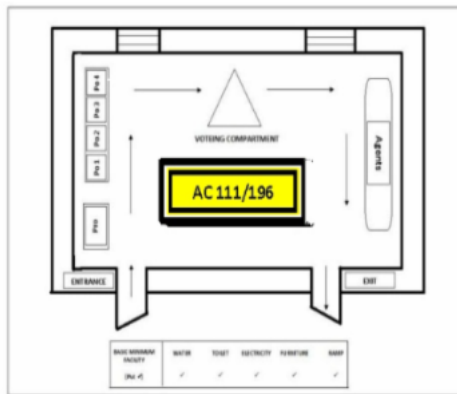

নির্বাচক নিবন্ধন আধিকারিকের স্বাক্ষর

Nazri Naksha

Google Map View

Polling Station Building Front View

Polling Station Front View

Cad View

Key MAP View

বিধানসভা নির্বাচনক্ষেত্রের নং, নাম : 111-পানিহাটি  
ভাগ নং, নাম : 1-অশ্বিনী দত্ত রোড(স্বস্তিনগর)