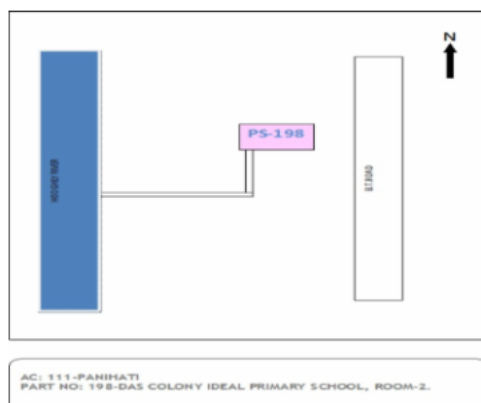

নির্বাচক নিবন্ধন আধিকারিকের স্বাক্ষর

Nazri Naksha

Google Map View

Polling Station Building Front View

Polling Station Front View

Cad View

Key MAP View

1 নাম : শ্যামল আদক পিতার নাম: হারাধন আদক বাড়ির নং : n0249 বয়স : 45 লিঙ্গ : পুরুষ	BHR2864007 ফটো উপলব্ধ	2 নাম : গীতা আদক স্বামীর নাম: শ্যামল আদক বাড়ির নং : n0250 বয়স : 54 লিঙ্গ : মহিলা	WB/20/135/141379 ফটো উপলব্ধ	3 নাম : শ্রায়া আদক পিতার নাম: শ্যামল আদক বাড়ির নং : এন00 বয়স : 23 লিঙ্গ : মহিলা	UWN2252989 ফটো উপলব্ধ
4 নাম : তনুশ্রী কুন্ডু স্বামীর নাম: শরদিন্দু কুন্ডু বাড়ির নং : 88 বয়স : 48 লিঙ্গ : মহিলা	UWN0977801 ফটো উপলব্ধ	5 নাম : শীলা সেন (মন্ডল) স্বামীর নাম: শঙ্কর সেন বাড়ির নং : 43 বয়স : 52 লিঙ্গ : মহিলা	UWN1730886 ফটো উপলব্ধ	6 নাম : শরবিন্দু কুন্ডু পিতার নাম: শরৎ কুন্ডু বাড়ির নং : 88 বয়স : 51 লিঙ্গ : পুরুষ	WB/20/135/141081 ফটো উপলব্ধ
7 নাম : পম্পা কর্মকার স্বামীর নাম: পবিত্র কর্মকার বাড়ির নং : 751 বয়স : 37 লিঙ্গ : মহিলা	UWN2040863 ফটো উপলব্ধ	8 নাম : পবিত্র কর্মকার পিতার নাম: ত্রিভংগা কর্মকার বাড়ির নং : এন বয়স : 48 লিঙ্গ : পুরুষ	UWN2040855 ফটো উপলব্ধ	9 নাম : শম্ভুনাথ গাঙ্গুলী পিতার নাম: মধুসূদন গাঙ্গুলী বাড়ির নং : 54 বয়স : 65 লিঙ্গ : পুরুষ	WB/20/135/141002 ফটো উপলব্ধ
10 নাম : সুস্মিতা গোস্বামি পিতার নাম: সুকুমার গোস্বামি বাড়ির নং : n0264 বয়স : 27 লিঙ্গ : মহিলা	UWN1924364 ফটো উপলব্ধ	11 নাম : সুকুমার গোস্বামি পিতার নাম: অজিত কুমার গোস্বামি বাড়ির নং : n0272 বয়স : 53 লিঙ্গ : পুরুষ	UWN1924448 ফটো উপলব্ধ	12 নাম : রাখী গোস্বামী স্বামীর নাম: সুকুমার গোস্বামী বাড়ির নং : 70 বয়স : 52 লিঙ্গ : মহিলা	BHR0236240 ফটো উপলব্ধ
13 নাম : প্রসেনজিত ঘোষ পিতার নাম: সুজিত ঘোষ বাড়ির নং : 19 বয়স : 58 লিঙ্গ : পুরুষ	WB/20/135/141036 ফটো উপলব্ধ	14 নাম : শান্তনু ঘোষ পিতার নাম: প্রদীপ ঘোষ বাড়ির নং : 64 বয়স : 29 লিঙ্গ : পুরুষ	UWN1730969 ফটো উপলব্ধ	15 নাম : সন্দ্যা ঘোষ স্বামীর নাম: প্রদীপ ঘোষ বাড়ির নং : 64 বয়স : 58 লিঙ্গ : মহিলা	WB/26/179/519331 ফটো উপলব্ধ
16 নাম : প্রদীপ ঘোষ পিতার নাম: গোপাল ঘোষ বাড়ির নং : 48 বয়স : 64 লিঙ্গ : পুরুষ	WB/20/135/141547 ফটো উপলব্ধ	17 নাম : কমলা ঘোষ পিতার নাম: গোপাল ঘোষ বাড়ির নং : 48 বয়স : 66 লিঙ্গ : মহিলা	WB/20/135/141372 ফটো উপলব্ধ	18 নাম : অতনু ঘোষ পিতার নাম: শিশির ঘোষ বাড়ির নং : 120 বয়স : 43 লিঙ্গ : পুরুষ	BHR2461317 ফটো উপলব্ধ
19 নাম : কাজল ঘোষ স্বামীর নাম: শিশির ঘোষ বাড়ির নং : 48 বয়স : 66 লিঙ্গ : মহিলা	WB/20/135/141483 ফটো উপলব্ধ	20 নাম : শিশির ঘোষ পিতার নাম: গোপাল ঘোষ বাড়ির নং : 48 বয়স : 76 লিঙ্গ : পুরুষ	WB/20/135/141429 ফটো উপলব্ধ	21 নাম : কল্পনা ঘোষ স্বামীর নাম: প্রসেনজিৎ ঘোষ বাড়ির নং : n0064 বয়স : 48 লিঙ্গ : মহিলা	WB/12/083/429363 ফটো উপলব্ধ
22 নাম : রুমকী চক্রবর্তী স্বামীর নাম: অরুণ চক্রবর্তী বাড়ির নং : n0064 বয়স : 50 লিঙ্গ : মহিলা	WB/20/135/141009 ফটো উপলব্ধ	23 নাম : কৃষ্ণা ঘোষ স্বামীর নাম: মুরারী ঘোষ বাড়ির নং : n0064 বয়স : 65 লিঙ্গ : মহিলা	WB/20/135/141007 ফটো উপলব্ধ	24 নাম : ঝুমকি ঘোষ পিতার নাম: মুরারীমোহন ঘোষ বাড়ির নং : 19 বয়স : 43 লিঙ্গ : মহিলা	BHR2860203 ফটো উপলব্ধ
25 নাম : মুরারীমোহন ঘোষ পিতার নাম: গজেন্দ্র ঘোষ বাড়ির নং : 19 বয়স : 73 লিঙ্গ : পুরুষ	WB/20/135/141016 ফটো উপলব্ধ	26 নাম : মমতা রানি ঘোষ স্বামীর নাম: সুজিত কুমার ঘোষ বাড়ির নং : 19 বয়স : 74 লিঙ্গ : মহিলা	WB/20/135/141017 ফটো উপলব্ধ	27 নাম : সোমনাথ ঘোষ পিতার নাম: প্রোসেনজীত ঘোষ বাড়ির নং : n0327 বয়স : 25 লিঙ্গ : পুরুষ	UWN2068815 ফটো উপলব্ধ
28 নাম : দিপালী ঘোষ পিতার নাম: হরান ঘোষ বাড়ির নং : 63 বয়স : 30 লিঙ্গ : মহিলা	UWN1641950 ফটো উপলব্ধ	29 নাম : তিয়াসা চক্রবর্তী পিতার নাম: তাপস চক্রবর্তী বাড়ির নং : 21 বয়স : 25 লিঙ্গ : মহিলা	UWN2059509 ফটো উপলব্ধ	30 নাম : সুপর্ণা চক্রবর্তী পিতার নাম: স্বপন চক্রবর্তী বাড়ির নং : 19 বয়স : 28 লিঙ্গ : মহিলা	UWN1854710 ফটো উপলব্ধ