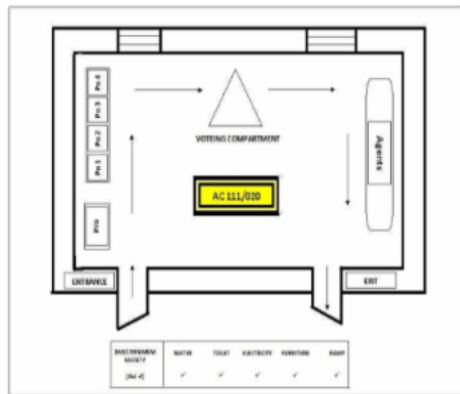

নির্বাচক নিবন্ধন আধিকারিকের স্বাক্ষর

Nazri Naksha

Google Map View

Polling Station Building Front View

Polling Station Front View

Cad View

Key MAP View

বিধানসভা নির্বাচনক্ষেত্রের নং, নাম : 111-পানিহাটি