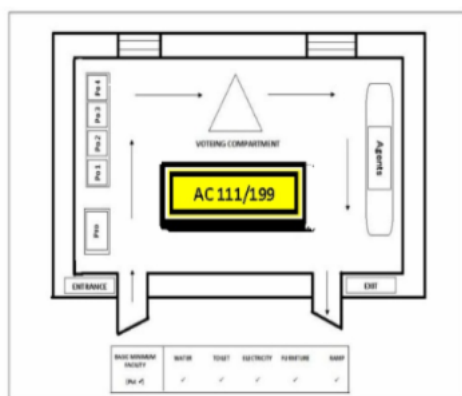

নির্বাচক নিবন্ধন আধিকারিকের স্বাক্ষর

Nazri Naksha

Google Map View

Polling Station Building Front View

Polling Station Front View

Cad View

Key MAP View

1 নাম : বীণা রানি আউড স্বামীর নাম: প্রতাপ আউড বাড়ির নং : n0381 বয়স : 38 লিঙ্গ : মহিলা	UWN2041002 ফটো উপলব্ধ	2 নাম : ঝর্ণা বাগ স্বামীর নাম: ধীরেন বাগ বাড়ির নং : n0003 বয়স : 63 লিঙ্গ : মহিলা	UWN2228187 ফটো উপলব্ধ	3 নাম : সম্পা বাগ স্বামীর নাম: সঞ্জীত বাগ বাড়ির নং : n4564 বয়স : 25 লিঙ্গ : মহিলা	UWN2327112 ফটো উপলব্ধ
4 নাম : সুলক্ষনা ভাদুরী স্বামীর নাম: সুভাষী ভাদুরী বাড়ির নং : n0285 বয়স : 48 লিঙ্গ : মহিলা	UWN1589159 ফটো উপলব্ধ	5 নাম : পায়েল ভাদুড়ী পিতার নাম: নিশিথ কুমার ভাদুড়ী বাড়ির নং : n4563 বয়স : 44 লিঙ্গ : মহিলা	UWN2326247 ফটো উপলব্ধ	6 নাম : শুভাশীষ চ্যাটার্জী পিতার নাম: অনিল চ্যাটার্জী বাড়ির নং : n0008 বয়স : 53 লিঙ্গ : পুরুষ	WB/20/135/144110 ফটো উপলব্ধ
7 নাম : রুপক চ্যাটার্জী পিতার নাম: রথীন্দ্রনাথ চ্যাটার্জী বাড়ির নং : n0026 বয়স : 32 লিঙ্গ : পুরুষ	UWN1497098 ফটো উপলব্ধ	8 নাম : কল্যান চ্যাটার্জী পিতার নাম: বিভাষ চ্যাটার্জী বাড়ির নং : n0026 বয়স : 28 লিঙ্গ : পুরুষ	UWN1953801 ফটো উপলব্ধ	9 নাম : সোনিয়া চ্যাটার্জী পিতার নাম: শ্রীকান্ত চ্যাটার্জী বাড়ির নং : n0382 বয়স : 25 লিঙ্গ : পুরুষ	UWN2041069 ফটো উপলব্ধ
10 নাম : আশীষ চ্যাটার্জী মায়ের নাম: বুলা বাড়ির নং : n0355 বয়স : 25 লিঙ্গ : পুরুষ	UWN2040921 ফটো উপলব্ধ	11 নাম : অপরেশ চ্যাটার্জী পিতার নাম: শঙ্কর লাল চ্যাটার্জী বাড়ির নং : n0387 বয়স : 25 লিঙ্গ : পুরুষ	UWN2041093 ফটো উপলব্ধ	12 নাম : অধীর দাস পিতার নাম: গুপিনাথ দাস বাড়ির নং : n0280 বয়স : 70 লিঙ্গ : পুরুষ	WB/20/135/150488 ফটো উপলব্ধ
13 নাম : তাপস দাস পিতার নাম: মধুসূদন দাস বাড়ির নং : n0056 বয়স : 52 লিঙ্গ : পুরুষ	BHR1728583 ফটো উপলব্ধ	14 নাম : নমিতা দাস স্বামীর নাম: তাপস দাস বাড়ির নং : n0056 বয়স : 50 লিঙ্গ : মহিলা	BHR1728591 ফটো উপলব্ধ	15 নাম : সনময় দাস পিতার নাম: তারাপদ দাস বাড়ির নং : n0005 বয়স : 37 লিঙ্গ : পুরুষ	BHR3608858 ফটো উপলব্ধ
16 নাম : অসীম দেবনাথ পিতার নাম: নগেন্দ্র দেবনাথ বাড়ির নং : n0330 বয়স : 60 লিঙ্গ : পুরুষ	UWN1924687 ফটো উপলব্ধ	17 নাম : মঞ্জলা দেবনাথ স্বামীর নাম: অসীম দেবনাথ বাড়ির নং : n0329 বয়স : 49 লিঙ্গ : মহিলা	UWN1924679 ফটো উপলব্ধ	18 নাম : মিন্টু দেবনাথ পিতার নাম: পরিমল দেবনাথ বাড়ির নং : n0043 বয়স : 46 লিঙ্গ : পুরুষ	BHR1728013 ফটো উপলব্ধ
19 নাম : রঞ্জন দেবনাথ পিতার নাম: অনিল দেবনাথ বাড়ির নং : n0036 বয়স : 46 লিঙ্গ : পুরুষ	BHR1728674 ফটো উপলব্ধ	20 নাম : পিন্টু দেবনাথ পিতার নাম: পরিমল দেবনাথ বাড়ির নং : n0043 বয়স : 45 লিঙ্গ : পুরুষ	BHR1728203 ফটো উপলব্ধ	21 নাম : সুমন দেবনাথ পিতার নাম: বসুন্টলাল দেবনাথ বাড়ির নং : n0012 বয়স : 44 লিঙ্গ : পুরুষ	BHR1873991 ফটো উপলব্ধ
22 নাম : সোমা দেবনাথ স্বামীর নাম: মিন্টু দেবনাথ বাড়ির নং : n0043 বয়স : 43 লিঙ্গ : মহিলা	BHR2861359 ফটো উপলব্ধ	23 নাম : সঞ্চিতা দেবনাথ স্বামীর নাম: সুমন দেবনাথ বাড়ির নং : n0328 বয়স : 37 লিঙ্গ : মহিলা	UWN1924661 ফটো উপলব্ধ	24 নাম : শ্রেয়া দেবনাথ পিতার নাম: রতন দেবনাথ বাড়ির নং : n0390 বয়স : 25 লিঙ্গ : মহিলা	UWN2041051 ফটো উপলব্ধ
25 নাম : সৌত্রিক দে পিতার নাম: নীল কমল দে বাড়ির নং : n0319 বয়স : 29 লিঙ্গ : পুরুষ	UWN1924570 ফটো উপলব্ধ	26 নাম : নিমাই চন্দ্র ঘোষ পিতার নাম: সুরথ কুমার ঘোষ বাড়ির নং : n0009 বয়স : 51 লিঙ্গ : পুরুষ	WB/20/135/144204 ফটো উপলব্ধ	27 নাম : রাতুল ঘোষ পিতার নাম: কল্লোল ঘোষ বাড়ির নং : n0294 বয়স : 30 লিঙ্গ : পুরুষ	UWN1635952 ফটো উপলব্ধ
28 নাম : শুকদেব গুহরায় মায়ের নাম: কমলা গুহরায় বাড়ির নং : n0054 বয়স : 38 লিঙ্গ : পুরুষ	UWN0705202 ফটো উপলব্ধ	29 নাম : রেখা হালদার স্বামীর নাম: সুকুমার হালদার বাড়ির নং : n0024 বয়স : 50 লিঙ্গ : মহিলা	BHR3608866 ফটো উপলব্ধ	30 নাম : বাপী কর পিতার নাম: দুলাল চন্দ্র কর বাড়ির নং : n0305 বয়স : 63 লিঙ্গ : পুরুষ	WB/20/135/144479 ফটো উপলব্ধ