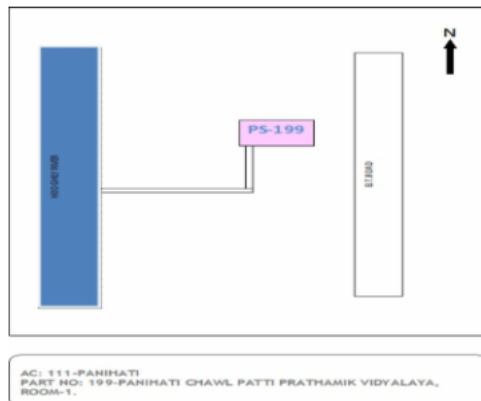

নির্বাচক নিবন্ধন আধিকারিকের স্বাক্ষর

Nazri Naksha

Google Map View

Polling Station Building Front View

Polling Station Front View

Cad View

Key MAP View

1 নাম : বীণা রানি আউড স্বামীর নাম: প্রতাপ আউড বাড়ির নং : n0381 বয়স : 38 লিঙ্গ : মহিলা	UWN2041002 ফটো উপলব্ধ	2 নাম : ঝর্ণা বাগ স্বামীর নাম: ধীরেন বাগ বাড়ির নং : n0003 বয়স : 63 লিঙ্গ : মহিলা	UWN2228187 ফটো উপলব্ধ	3 নাম : সম্পা বাগ স্বামীর নাম: সঞ্জীত বাগ বাড়ির নং : n4564 বয়স : 25 লিঙ্গ : মহিলা	UWN2327112 ফটো উপলব্ধ
4 নাম : সুলক্ষনা ভাদুরী স্বামীর নাম: সুভাষী ভাদুরী বাড়ির নং : n0285 বয়স : 48 লিঙ্গ : মহিলা	UWN1589159 ফটো উপলব্ধ	5 নাম : পায়েল ভাদুড়ী পিতার নাম: নিশিথ কুমার ভাদুড়ী বাড়ির নং : n4563 বয়স : 44 লিঙ্গ : মহিলা	UWN2326247 ফটো উপলব্ধ	6 নাম : শুভাশীষ চ্যাটার্জী পিতার নাম: অনিল চ্যাটার্জী বাড়ির নং : n0008 বয়স : 53 লিঙ্গ : পুরুষ	WB/20/135/144110 ফটো উপলব্ধ
7 নাম : রুপক চ্যাটার্জী পিতার নাম: রথীন্দ্রনাথ চ্যাটার্জী বাড়ির নং : n0026 বয়স : 32 লিঙ্গ : পুরুষ	UWN1497098 ফটো উপলব্ধ	8 নাম : কল্যান চ্যাটার্জী পিতার নাম: বিভাষ চ্যাটার্জী বাড়ির নং : n0026 বয়স : 28 লিঙ্গ : পুরুষ	UWN1953801 ফটো উপলব্ধ	9 নাম : সোনিয়া চ্যাটার্জী পিতার নাম: শ্রীকান্ত চ্যাটার্জী বাড়ির নং : n0382 বয়স : 25 লিঙ্গ : পুরুষ	UWN2041069 ফটো উপলব্ধ
10 নাম : আশীষ চ্যাটার্জী মায়ের নাম: বুলা বাড়ির নং : n0355 বয়স : 25 লিঙ্গ : পুরুষ	UWN2040921 ফটো উপলব্ধ	11 নাম : অপরেশ চ্যাটার্জী পিতার নাম: শঙ্কর লাল চ্যাটার্জী বাড়ির নং : n0387 বয়স : 25 লিঙ্গ : পুরুষ	UWN2041093 ফটো উপলব্ধ	12 নাম : অধীর দাস পিতার নাম: গুপিনাথ দাস বাড়ির নং : n0280 বয়স : 70 লিঙ্গ : পুরুষ	WB/20/135/150488 ফটো উপলব্ধ
13 নাম : তাপস দাস পিতার নাম: মধুসূদন দাস বাড়ির নং : n0056 বয়স : 52 লিঙ্গ : পুরুষ	BHR1728583 ফটো উপলব্ধ	14 নাম : নমিতা দাস স্বামীর নাম: তাপস দাস বাড়ির নং : n0056 বয়স : 50 লিঙ্গ : মহিলা	BHR1728591 ফটো উপলব্ধ	15 নাম : সনময় দাস পিতার নাম: তারাপদ দাস বাড়ির নং : n0005 বয়স : 37 লিঙ্গ : পুরুষ	BHR3608858 ফটো উপলব্ধ
16 নাম : অসীম দেবনাথ পিতার নাম: নগেন্দ্র দেবনাথ বাড়ির নং : n0330 বয়স : 60 লিঙ্গ : পুরুষ	UWN1924687 ফটো উপলব্ধ	17 নাম : মঞ্জলা দেবনাথ স্বামীর নাম: অসীম দেবনাথ বাড়ির নং : n0329 বয়স : 49 লিঙ্গ : মহিলা	UWN1924679 ফটো উপলব্ধ	18 নাম : মিন্টু দেবনাথ পিতার নাম: পরিমল দেবনাথ বাড়ির নং : n0043 বয়স : 46 লিঙ্গ : পুরুষ	BHR1728013 ফটো উপলব্ধ
19 নাম : রঞ্জন দেবনাথ পিতার নাম: অনিল দেবনাথ বাড়ির নং : n0036 বয়স : 46 লিঙ্গ : পুরুষ	BHR1728674 ফটো উপলব্ধ	20 নাম : পিন্টু দেবনাথ পিতার নাম: পরিমল দেবনাথ বাড়ির নং : n0043 বয়স : 45 লিঙ্গ : পুরুষ	BHR1728203 ফটো উপলব্ধ	21 নাম : সুমন দেবনাথ পিতার নাম: বসুন্টলাল দেবনাথ বাড়ির নং : n0012 বয়স : 44 লিঙ্গ : পুরুষ	BHR1873991 ফটো উপলব্ধ
22 নাম : সোমা দেবনাথ স্বামীর নাম: মিন্টু দেবনাথ বাড়ির নং : n0043 বয়স : 43 লিঙ্গ : মহিলা	BHR2861359 ফটো উপলব্ধ	23 নাম : সঞ্চিতা দেবনাথ স্বামীর নাম: সুমন দেবনাথ বাড়ির নং : n0328 বয়স : 37 লিঙ্গ : মহিলা	UWN1924661 ফটো উপলব্ধ	24 নাম : শ্রেয়া দেবনাথ পিতার নাম: রতন দেবনাথ বাড়ির নং : n0390 বয়স : 25 লিঙ্গ : মহিলা	UWN2041051 ফটো উপলব্ধ
25 নাম : সৌত্রিক দে পিতার নাম: নীল কমল দে বাড়ির নং : n0319 বয়স : 29 লিঙ্গ : পুরুষ	UWN1924570 ফটো উপলব্ধ	26 নাম : নিমাই চন্দ্র ঘোষ পিতার নাম: সুরথ কুমার ঘোষ বাড়ির নং : n0009 বয়স : 51 লিঙ্গ : পুরুষ	WB/20/135/144204 ফটো উপলব্ধ	27 নাম : রাতুল ঘোষ পিতার নাম: কল্লোল ঘোষ বাড়ির নং : n0294 বয়স : 30 লিঙ্গ : পুরুষ	UWN1635952 ফটো উপলব্ধ
28 নাম : শুকদেব গুহরায় মায়ের নাম: কমলা গুহরায় বাড়ির নং : n0054 বয়স : 38 লিঙ্গ : পুরুষ	UWN0705202 ফটো উপলব্ধ	29 নাম : রেখা হালদার স্বামীর নাম: সুকুমার হালদার বাড়ির নং : n0024 বয়স : 50 লিঙ্গ : মহিলা	BHR3608866 ফটো উপলব্ধ	30 নাম : বাপী কর পিতার নাম: দুলাল চন্দ্র কর বাড়ির নং : n0305 বয়স : 63 লিঙ্গ : পুরুষ	WB/20/135/144479 ফটো উপলব্ধ