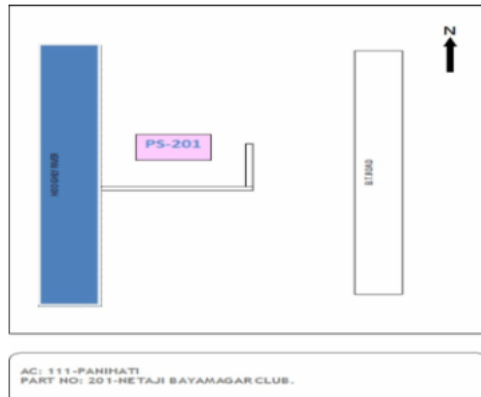

নির্বাচক নিবন্ধন আধিকারিকের স্বাক্ষর

Nazri Naksha

Google Map View

Polling Station Building Front View

Polling Station Front View

Cad View

Key MAP View

1 নাম : সৌমেন কুণ্ড পিতার নাম: নিখিল কুণ্ড বাড়ির নং : 52 বয়স : 39 লিঙ্গ : পুরুষ	BHR3217510 ফটো উপলব্ধ	2 নাম : সবিতা কুণ্ড স্বামীর নাম: নিখিল কুণ্ড বাড়ির নং : 52 বয়স : 67 লিঙ্গ : মহিলা	WB/20/135/153646 ফটো উপলব্ধ	3 নাম : প্রদীপ কুণ্ড পিতার নাম: ভোলানাথ কুণ্ড বাড়ির নং : 36A বয়স : 59 লিঙ্গ : পুরুষ	WB/20/135/153443 ফটো উপলব্ধ
4 নাম : মুক্তি কুণ্ড স্বামীর নাম: প্রদীপ কুণ্ড বাড়ির নং : 36A বয়স : 53 লিঙ্গ : মহিলা	WB/20/135/153476 ফটো উপলব্ধ	5 নাম : মনিষ কুণ্ড পিতার নাম: প্রদীপ কুণ্ড বাড়ির নং : n0028 বয়স : 32 লিঙ্গ : পুরুষ	UWN1470624 ফটো উপলব্ধ	6 নাম : নিখিল কুণ্ড পিতার নাম: কালাচাঁদ কুণ্ড বাড়ির নং : 52 বয়স : 75 লিঙ্গ : পুরুষ	BHR0259986 ফটো উপলব্ধ
7 নাম : ঈষিতা চক্রবর্তী স্বামীর নাম: অরিন্দম চক্রবর্তী বাড়ির নং : এন0 বয়স : 35 লিঙ্গ : মহিলা	UWN2267979 ফটো উপলব্ধ	8 নাম : কোয়েল তপাদার পিতার নাম: কমল তপাদার বাড়ির নং : এন220 বয়স : 21 লিঙ্গ : মহিলা	UWN2374254 ফটো উপলব্ধ	9 নাম : সুসান্ত কুমার তুম পিতার নাম: মদন মোহন তুম বাড়ির নং : 13/A বয়স : 44 লিঙ্গ : পুরুষ	BHR3352192 ফটো উপলব্ধ
10 নাম : জয়ন্ত কুমার তুম পিতার নাম: মদন মোহন তুম বাড়ির নং : 13/A বয়স : 39 লিঙ্গ : পুরুষ	BHR3352184 ফটো উপলব্ধ	11 নাম : রমা তুম স্বামীর নাম: সুশান্ত কুমার তুম বাড়ির নং : n0227 বয়স : 36 লিঙ্গ : মহিলা	UWN1589720 ফটো উপলব্ধ	12 নাম : মিত্রা তুম স্বামীর নাম: জয়ন্ত কুমার তুম বাড়ির নং : 13/A বয়স : 40 লিঙ্গ : মহিলা	UWN1497189 ফটো উপলব্ধ
13 নাম : অহল্যা রানী তুম স্বামীর নাম: মদন মোহন তুম বাড়ির নং : 13/A বয়স : 64 লিঙ্গ : মহিলা	BHR1960939 ফটো উপলব্ধ	14 নাম : কৌশিক দত্ত পিতার নাম: কল্যান দত্ত বাড়ির নং : n0110 বয়স : 44 লিঙ্গ : পুরুষ	BHR2468171 ফটো উপলব্ধ	15 নাম : জয়া দত্ত স্বামীর নাম: কল্যান দত্ত বাড়ির নং : n0110 বয়স : 65 লিঙ্গ : মহিলা	WB/20/135/153703 ফটো উপলব্ধ
16 নাম : কাবেরী দত্ত স্বামীর নাম: বারীন্দ্র কুমার দত্ত বাড়ির নং : n0044 বয়স : 72 লিঙ্গ : মহিলা	BHR3325735 ফটো উপলব্ধ	17 নাম : তনুশ্রী দত্ত স্বামীর নাম: শুভেন্দু দত্ত বাড়ির নং : n0033 বয়স : 46 লিঙ্গ : মহিলা	BHR1731512 ফটো উপলব্ধ	18 নাম : শুভেন্দু দত্ত পিতার নাম: সন্তোষ দত্ত বাড়ির নং : 50 বয়স : 53 লিঙ্গ : পুরুষ	WB/20/135/153039 ফটো উপলব্ধ
19 নাম : তাপসী দত্ত পিতার নাম: অনুগোপাল দত্ত বাড়ির নং : 50 বয়স : 39 লিঙ্গ : মহিলা	BHR3217478 ফটো উপলব্ধ	20 নাম : করবী দত্ত স্বামীর নাম: অনুগোপাল দত্ত বাড়ির নং : 50 বয়স : 66 লিঙ্গ : মহিলা	BHR1731504 ফটো উপলব্ধ	21 নাম : ননীগোপাল দত্ত পিতার নাম: সন্তোষ দত্ত বাড়ির নং : 50 বয়স : 81 লিঙ্গ : পুরুষ	WB/20/135/153574 ফটো উপলব্ধ
22 নাম : সৃজন দত্ত পিতার নাম: সঞ্জিব দত্ত বাড়ির নং : 28 বয়স : 33 লিঙ্গ : পুরুষ	UWN1636133 ফটো উপলব্ধ	23 নাম : অঞ্জনা দত্ত স্বামীর নাম: সঞ্জিব দত্ত বাড়ির নং : 28 বয়স : 68 লিঙ্গ : মহিলা	WB/20/135/153315 ফটো উপলব্ধ	24 নাম : শ্যামলী দত্ত স্বামীর নাম: সাগরনীল দত্ত বাড়ির নং : n0008 বয়স : 43 লিঙ্গ : মহিলা	BHR3609500 ফটো উপলব্ধ
25 নাম : সাগরনীল দত্ত পিতার নাম: সুখেন্দু দত্ত বাড়ির নং : n0008 বয়স : 49 লিঙ্গ : পুরুষ	BHR2467660 ফটো উপলব্ধ	26 নাম : সৌমিত্র দত্ত পিতার নাম: শৈলেন্দ্র দত্ত বাড়ির নং : 9 বয়স : 63 লিঙ্গ : পুরুষ	BHR3325743 ফটো উপলব্ধ	27 নাম : তুলিকা পিতার নাম: স্বরাজ দত্ত বাড়ির নং : 79 বয়স : 31 লিঙ্গ : মহিলা	UWN1470657 ফটো উপলব্ধ
28 নাম : বর্না দত্ত স্বামীর নাম: স্বরাজ দত্ত বাড়ির নং : 9 বয়স : 68 লিঙ্গ : মহিলা	WB/20/135/153647 ফটো উপলব্ধ	29 নাম : শৌভিক দত্ত পিতার নাম: স্বপন দত্ত বাড়ির নং : 79 বয়স : 33 লিঙ্গ : পুরুষ	UWN1225549 ফটো উপলব্ধ	30 নাম : কৌশিক দত্ত পিতার নাম: বারীন্দ্র দত্ত বাড়ির নং : 9 বয়স : 36 লিঙ্গ : পুরুষ	UWN0715615 ফটো উপলব্ধ