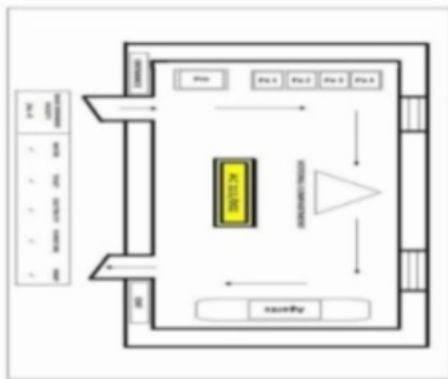

নির্বাচক নিবন্ধন আধিকারিকের স্বাক্ষর

Nazri Naksha

Google Map View

Polling Station Building Front View

Polling Station Front View

Cad View

Key MAP View

<p>Q 1 UWN1352731</p> <p>নাম : পুতুল দেবী স্বামীর নাম: রবিন্দ্র সিং বাড়ির নং : বয়স : 43 লিঙ্গ : মহিলা</p> <p>ফটো উপলব্ধ</p>	<p>2 MKJ6406540</p> <p>নাম : প্রিয়া গুপ্তেশ্বর রাই স্বামীর নাম: রঞ্জিত কুমার সিং বাড়ির নং : n0471 বয়স : 39 লিঙ্গ : মহিলা</p> <p>ফটো উপলব্ধ</p>	<p>3 TQR2357895</p> <p>নাম : ওম গুপ্তা পিতার নাম: শিব নারায়ণ গুপ্তা বাড়ির নং : 187 এফ/1, শিবঅলীক 602 বয়স : 26 লিঙ্গ : পুরুষ</p> <p>ফটো উপলব্ধ</p>
<p>4 UWN2004919</p> <p>নাম : দীপক বন্দোপাধ্যায় পিতার নাম: শান্তিরঞ্জন বন্দোপাধ্যায় বাড়ির নং : n0658 বয়স : 69 লিঙ্গ : পুরুষ</p> <p>ফটো উপলব্ধ</p>	<p>5 UWN2004976</p> <p>নাম : পূর্ণিমা বন্দোপাধ্যায় স্বামীর নাম: দীপক সান্তিরঞ্জন বন্দোপাধ্যায় বাড়ির নং : n0679 বয়স : 62 লিঙ্গ : মহিলা</p> <p>ফটো উপলব্ধ</p>	<p>6 WOD1492396</p> <p>নাম : কৌশিক বন্দ্যোপাধ্যায় পিতার নাম: তপন কুমার বন্দ্যোপাধ্যায় বাড়ির নং : n0662 বয়স : 53 লিঙ্গ : পুরুষ</p> <p>ফটো উপলব্ধ</p>
<p>7 BHR1876440</p> <p>নাম : স্বপ্না ব্যানার্জী স্বামীর নাম: শঙ্কর লাল ব্যানার্জী বাড়ির নং : n0043 বয়স : 72 লিঙ্গ : মহিলা</p> <p>ফটো উপলব্ধ</p>	<p>8 UWN2005049</p> <p>নাম : দিগেশ চন্দ্র ব্যানার্জী পিতার নাম: অম্বরীশ চন্দ্র ব্যানার্জী বাড়ির নং : n0690 বয়স : 33 লিঙ্গ : পুরুষ</p> <p>ফটো উপলব্ধ</p>	<p>9 WB/20/135/309223</p> <p>নাম : মুক্তি ভট্টাচার্য স্বামীর নাম: কমলকান্ত ভট্টাচার্য বাড়ির নং : n0042 বয়স : 78 লিঙ্গ : মহিলা</p> <p>ফটো উপলব্ধ</p>
<p>10 UWN2004901</p> <p>নাম : শ্যামল কুমার ভট্টাচার্য পিতার নাম: সুবোধ কুমার ভট্টাচার্য বাড়ির নং : n0657 বয়স : 68 লিঙ্গ : পুরুষ</p> <p>ফটো উপলব্ধ</p>	<p>11 TBI1361096</p> <p>নাম : বেলা ভট্টাচার্য স্বামীর নাম: ঈশ্বর প্রসাদ ভট্টাচার্য বাড়ির নং : n0697 বয়স : 65 লিঙ্গ : মহিলা</p> <p>ফটো উপলব্ধ</p>	<p>12 UWN2004893</p> <p>নাম : শ্যামল কুমার ভট্টাচার্য পিতার নাম: শ্যামল কুমার ভট্টাচার্য বাড়ির নং : n0656 বয়স : 61 লিঙ্গ : মহিলা</p> <p>ফটো উপলব্ধ</p>
<p>13 TBI0708115</p> <p>নাম : সীমা ভট্টাচার্য পিতার নাম: ঈশ্বর প্রসাদ ভট্টাচার্য বাড়ির নং : n0696 বয়স : 42 লিঙ্গ : মহিলা</p> <p>ফটো উপলব্ধ</p>	<p>14 TWZ1152339</p> <p>নাম : নেহা ভট্টাচার্য স্বামীর নাম: কিংসুক ভট্টাচার্য বাড়ির নং : n0040 বয়স : 35 লিঙ্গ : মহিলা</p> <p>ফটো উপলব্ধ</p>	<p>15 UWN1885672</p> <p>নাম : শ্রীময়ী বিশ্বাস পিতার নাম: অমল কৃষ্ণ বিশ্বাস বাড়ির নং : n0520 বয়স : 46 লিঙ্গ : মহিলা</p> <p>ফটো উপলব্ধ</p>
<p>16 UWN2005064</p> <p>নাম : বিশ্বরূপ চক্রবর্তী পিতার নাম: জহরলাল চক্রবর্তী বাড়ির নং : n0692 বয়স : 68 লিঙ্গ : পুরুষ</p> <p>ফটো উপলব্ধ</p>	<p>17 UWN2005056</p> <p>নাম : শ্রাবনী চক্রবর্তী স্বামীর নাম: বিশ্বরূপ চক্রবর্তী বাড়ির নং : n0691 বয়স : 62 লিঙ্গ : মহিলা</p> <p>ফটো উপলব্ধ</p>	<p>18 UWN2004927</p> <p>নাম : জয়িতা চক্রবর্তী স্বামীর নাম: শ্যামল চক্রবর্তী বাড়ির নং : n0659 বয়স : 50 লিঙ্গ : মহিলা</p> <p>ফটো উপলব্ধ</p>
<p>19 UWN2200129</p> <p>নাম : পারমিতা চক্রবর্তী পিতার নাম: চন্দ্র রক্ষিত বাড়ির নং : n0699 বয়স : 49 লিঙ্গ : মহিলা</p> <p>ফটো উপলব্ধ</p>	<p>20 UWN2005015</p> <p>নাম : নারায়ণ চৌধুরী পিতার নাম: জগজ্যোতি চৌধুরী বাড়ির নং : n0684 বয়স : 79 লিঙ্গ : পুরুষ</p> <p>ফটো উপলব্ধ</p>	<p>21 UWN2005031</p> <p>নাম : অর্চনা চৌধুরী স্বামীর নাম: নারায়ণ চৌধুরী বাড়ির নং : n0689 বয়স : 72 লিঙ্গ : মহিলা</p> <p>ফটো উপলব্ধ</p>
<p>22 UWN1784982</p> <p>নাম : সমীর কুমার দাস পিতার নাম: অভয় চরণ দাস বাড়ির নং : n0404 বয়স : 86 লিঙ্গ : পুরুষ</p> <p>ফটো উপলব্ধ</p>	<p>23 UWN2005007</p> <p>নাম : দিলীপ কুমার দাস পিতার নাম: পরিমল দাস বাড়ির নং : n0683 বয়স : 53 লিঙ্গ : পুরুষ</p> <p>ফটো উপলব্ধ</p>	<p>24 UWN2004992</p> <p>নাম : শংকর দাস স্বামীর নাম: দিলীপ কুমার দাস বাড়ির নং : n0682 বয়স : 50 লিঙ্গ : মহিলা</p> <p>ফটো উপলব্ধ</p>
<p>25 RHQ1814037</p> <p>নাম : স্নিগ্ধা দাস স্বামীর নাম: অনিরুদ্ধ দাস বাড়ির নং : n0390 বয়স : 39 লিঙ্গ : মহিলা</p> <p>ফটো উপলব্ধ</p>	<p>26 WB/20/135/327198</p> <p>নাম : পিঙ্কি দাস সরকার স্বামীর নাম: শুভঙ্কর দাস শংকর বাড়ির নং : n2072 বয়স : 52 লিঙ্গ : মহিলা</p> <p>ফটো উপলব্ধ</p>	<p>27 ZZC2492916</p> <p>নাম : জ্যোতিরঞ্জন দত্ত পিতার নাম: জীবন চন্দ্র দত্ত বাড়ির নং : n0413 বয়স : 79 লিঙ্গ : পুরুষ</p> <p>ফটো উপলব্ধ</p>
<p>28 WB/22/157/273057</p> <p>নাম : সুলেখা দত্ত স্বামীর নাম: জ্যোতিরঞ্জন দত্ত বাড়ির নং : n0412 বয়স : 72 লিঙ্গ : মহিলা</p> <p>ফটো উপলব্ধ</p>	<p>29 UWN2437291</p> <p>নাম : তপন কর্মকার পিতার নাম: মনোরঞ্জন কর্মকার বাড়ির নং : টাওয়ার তিস্তা গোদরেজ প্রকৃতি, বয়স : 49 লিঙ্গ : পুরুষ</p> <p>ফটো উপলব্ধ</p>	<p>30 UP/55/272/205042</p> <p>নাম : সুব্রত দত্ত পিতার নাম: কাশী নাথ দত্ত বাড়ির নং : n0650 বয়স : 68 লিঙ্গ : পুরুষ</p> <p>ফটো উপলব্ধ</p>