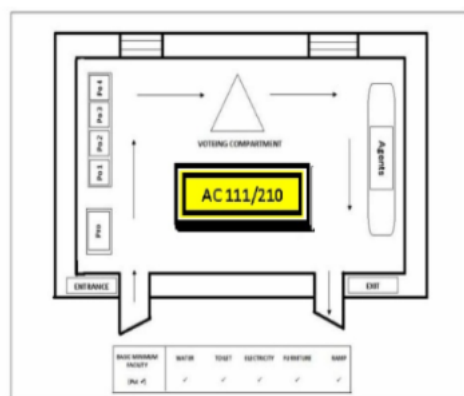

নির্বাচক নিবন্ধন আধিকারিকের স্বাক্ষর

Nazri Naksha

Google Map View

Polling Station Building Front View

Polling Station Front View

Cad View

Key MAP View

বিধানসভা নির্বাচনক্ষেত্রের নং, নাম : 111-পানিহাটি  
ভাগ নং, নাম : 1-কেন্দারনাথ মুখার্জী রোড.