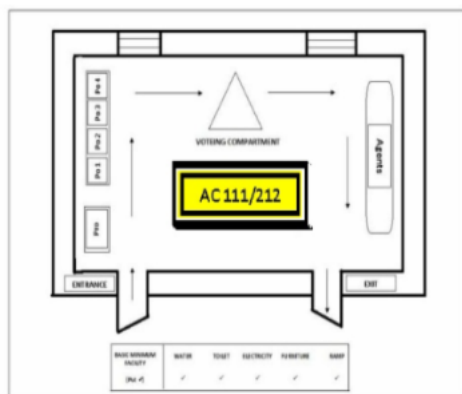

নির্বাচক নিবন্ধন আধিকারিকের স্বাক্ষর

Nazri Naksha

Google Map View

Polling Station Building Front View

Polling Station Front View

Cad View

Key MAP View

1 নাম : কল্যাণী অধিকারী স্বামীর নাম: রাজ অধিকারী বাড়ির নং : n0252 বয়স : 38 লিঙ্গ : মহিলা	UWN1473404 ফটো উপলব্ধ	2 নাম : পম্পা অধিকারী স্বামীর নাম: অষ্টাপদ অধিকারী বাড়ির নং : n0327 বয়স : 55 লিঙ্গ : মহিলা	DLR2647360 ফটো উপলব্ধ	3 নাম : রোহিত অধিকারী স্বামীর নাম: পম্পা অধিকারী বাড়ির নং : 5/297 বয়স : 21 লিঙ্গ : পুরুষ	UWN2406775 ফটো উপলব্ধ
4 নাম : রাহুল অধিকারী মায়ের নাম: পম্পা অধিকারী বাড়ির নং : n0326 বয়স : 30 লিঙ্গ : পুরুষ	UWN1859214 ফটো উপলব্ধ	5 নাম : কাজল বর্মন মায়ের নাম: ভগবতী বর্মন বাড়ির নং : n0114 বয়স : 40 লিঙ্গ : পুরুষ	BHR3536463 ফটো উপলব্ধ	6 নাম : সোমা বর্মন মায়ের নাম: ভগবতী বর্মন বাড়ির নং : n0114 বয়স : 38 লিঙ্গ : মহিলা	UWN1114925 ফটো উপলব্ধ
7 নাম : শান্তনু ভট্টাচার্য্য পিতার নাম: মনীষ কান্তি ভট্টাচার্য্য বাড়ির নং : n0061 বয়স : 36 লিঙ্গ : পুরুষ	UWN1497510 ফটো উপলব্ধ	8 নাম : অতসী ভৌমিক পিতার নাম: উত্তম কুমার ভৌমিক বাড়ির নং : n0263 বয়স : 29 লিঙ্গ : মহিলা	UWN1953983 ফটো উপলব্ধ	9 নাম : কাকলি বিশ্বাস পিতার নাম: দিলীপ বিশ্বাস বাড়ির নং : n0171 বয়স : 46 লিঙ্গ : মহিলা	BHR2510949 ফটো উপলব্ধ
10 নাম : সঞ্জীব বোস পিতার নাম: তপন কুমার বোস বাড়ির নং : n0324 বয়স : 45 লিঙ্গ : পুরুষ	SY0722116 ফটো উপলব্ধ	11 নাম : মুরারীমোহন দাস পিতার নাম: নরহরিয় দাস বাড়ির নং : n0140 বয়স : 93 লিঙ্গ : পুরুষ	WB/20/135/240285 ফটো উপলব্ধ	12 নাম : মিহির দাস পিতার নাম: কটিক চন্দ্র দাস বাড়ির নং : n0285 বয়স : 58 লিঙ্গ : পুরুষ	UWN1637511 ফটো উপলব্ধ
13 নাম : সুধা দাস(মজুমদার) স্বামীর নাম: প্রবীর মজুমদার বাড়ির নং : n0014 বয়স : 56 লিঙ্গ : মহিলা	WB/13/090/052804 ফটো উপলব্ধ	14 নাম : রীনা দাস মায়ের নাম: উষারানী দাস বাড়ির নং : n0002 বয়স : 54 লিঙ্গ : মহিলা	WB/20/135/237406 ফটো উপলব্ধ	15 নাম : পদ্ম দাস স্বামীর নাম: বিশ্বনাথ দাস বাড়ির নং : n0002 বয়স : 52 লিঙ্গ : মহিলা	WB/20/135/237066 ফটো উপলব্ধ
16 নাম : সপনা দাস পিতার নাম: সুবোধ দাস বাড়ির নং : n0179 বয়স : 51 লিঙ্গ : মহিলা	BHR0365049 ফটো উপলব্ধ	17 নাম : বন্দনা দাস স্বামীর নাম: বাপী দাস বাড়ির নং : n0002 বয়স : 48 লিঙ্গ : মহিলা	BHR2914794 ফটো উপলব্ধ	18 নাম : শম্ভু দাস পিতার নাম: রাজেন্দ্র লাল দাস বাড়ির নং : n0123 বয়স : 47 লিঙ্গ : পুরুষ	UWN1115252 ফটো উপলব্ধ
19 নাম : দিলীপ দাস পিতার নাম: আনন্দ দাস বাড়ির নং : n0065 বয়স : 45 লিঙ্গ : পুরুষ	BHR2916088 ফটো উপলব্ধ	20 নাম : সঞ্জয় দাস মায়ের নাম: পুতুল দাস বাড়ির নং : n0120 বয়স : 44 লিঙ্গ : পুরুষ	BHR2792463 ফটো উপলব্ধ	21 নাম : মৌমিতা দাস পিতার নাম: গৌতম দাস বাড়ির নং : n0138 বয়স : 34 লিঙ্গ : মহিলা	UWN1114883 ফটো উপলব্ধ
22 নাম : পিংকি দাস স্বামীর নাম: দিলীপ দাস বাড়ির নং : n0065 বয়স : 32 লিঙ্গ : মহিলা	UWN1341940 ফটো উপলব্ধ	23 নাম : মালতী দে স্বামীর নাম: কানুগোপাল দে বাড়ির নং : n0104 বয়স : 67 লিঙ্গ : মহিলা	WB/20/135/231131 ফটো উপলব্ধ	24 নাম : সৃজিত কুমার দে পিতার নাম: কানুগোপাল দে বাড়ির নং : n0104 বয়স : 53 লিঙ্গ : পুরুষ	WB/20/135/231369 ফটো উপলব্ধ
25 নাম : কানুগোপাল দে পিতার নাম: জ্ঞানেন্দ্র চন্দ্র দে বাড়ির নং : n0104 বয়স : 51 লিঙ্গ : পুরুষ	WB/20/135/231287 ফটো উপলব্ধ	26 নাম : সুবীর কুমার দে পিতার নাম: কানু গোপাল দে বাড়ির নং : n0104 বয়স : 52 লিঙ্গ : পুরুষ	WB/20/135/231124 ফটো উপলব্ধ	27 নাম : সীমা দে স্বামীর নাম: বাপি দে বাড়ির নং : n0182 বয়স : 52 লিঙ্গ : মহিলা	UWN0771436 ফটো উপলব্ধ
28 নাম : রীনা দত্ত স্বামীর নাম: হরিদত্ত দত্ত বাড়ির নং : n0133 বয়স : 56 লিঙ্গ : মহিলা	WB/20/135/240441 ফটো উপলব্ধ	29 নাম : রাজু দত্ত পিতার নাম: সাধন দত্ত বাড়ির নং : n0131 বয়স : 52 লিঙ্গ : পুরুষ	WB/20/135/237072 ফটো উপলব্ধ	30 নাম : প্রদীপ দত্ত পিতার নাম: শংকর দত্ত বাড়ির নং : n0133 বয়স : 51 লিঙ্গ : পুরুষ	WB/20/135/240298 ফটো উপলব্ধ