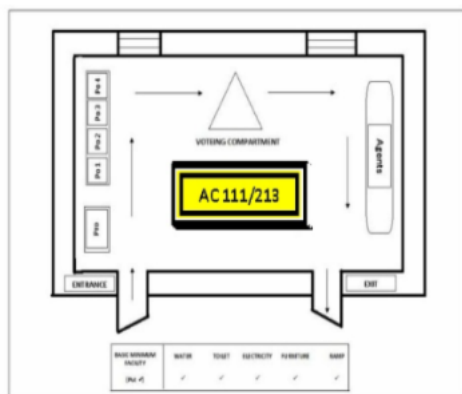

নির্বাচক নিবন্ধন আধিকারিকের স্বাক্ষর

Nazri Naksha

Google Map View

Polling Station Building Front View

Polling Station Front View

Cad View

Key MAP View

বিধানসভা নির্বাচনক্ষেত্রের নং, নাম : 111-পানিহাটি
ভাগ নং, নাম : 1-নীলগঞ্জ রোড(লেবু বাগান)