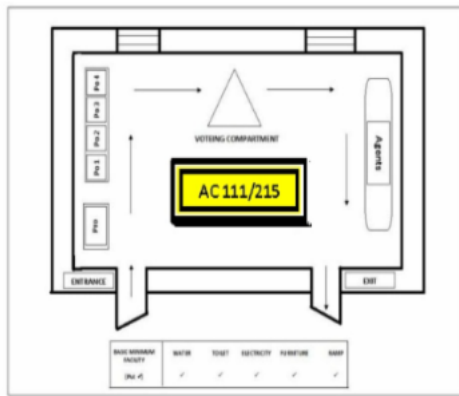

নির্বাচক নিবন্ধন আধিকারিকের স্বাক্ষর

Nazri Naksha

Google Map View

Polling Station Building Front View

Polling Station Front View

Cad View

Key MAP View

1 নাম : অর্চনা কর স্বামীর নাম: শান্তিময় কর বাড়ির নং : n0069 বয়স : 75 লিঙ্গ : মহিলা	UWN1116235 ফটো উপলব্ধ	2 নাম : জ্যোতি গুপ্তা স্বামীর নাম: অমর নাথ গুপ্তা বাড়ির নং : বয়স : 33 লিঙ্গ : মহিলা	UWN2156669 ফটো উপলব্ধ	3 নাম : তনয়া গুহ স্বামীর নাম: জিৎ গুহ বাড়ির নং : 31 বয়স : 26 লিঙ্গ : মহিলা	UWN1972900 ফটো উপলব্ধ
4 নাম : মৈনাক গুহ পিতার নাম: মলয় কান্তি গুহ বাড়ির নং : n0011 বয়স : 32 লিঙ্গ : পুরুষ	UWN1342427 ফটো উপলব্ধ	5 নাম : মৌসুমী গুহ স্বামীর নাম: মলয়কান্তি গুহ বাড়ির নং : 19 বয়স : 56 লিঙ্গ : মহিলা	WB/20/135/261009 ফটো উপলব্ধ	6 নাম : বিদ্যাৎ গুহ পিতার নাম: বীরেন্দ্রনাথ গুহ বাড়ির নং : 20 বয়স : 52 লিঙ্গ : পুরুষ	UWN1516228 ফটো উপলব্ধ
7 নাম : জিৎ গুহ পিতার নাম: বিজয় গুহ বাড়ির নং : 123 বয়স : 37 লিঙ্গ : পুরুষ	UWN0785402 ফটো উপলব্ধ	8 নাম : মিতু গুহ স্বামীর নাম: বিজয় গুহ বাড়ির নং : 20 বয়স : 54 লিঙ্গ : মহিলা	WB/20/135/261116 ফটো উপলব্ধ	9 নাম : বিজয় গুহ পিতার নাম: বীরেন্দ্রনাথ গুহ বাড়ির নং : 20 বয়স : 57 লিঙ্গ : পুরুষ	WB/20/135/261543 ফটো উপলব্ধ
10 নাম : শঙ্কু গুপ্তা ঘোষ পিতার নাম: দেবাশিষ ঘোষ বাড়ির নং : এন00 বয়স : 25 লিঙ্গ : পুরুষ	UWN2270023 ফটো উপলব্ধ	11 নাম : রাধা ঘোষ স্বামীর নাম: দিগ্গময় ঘোষ বাড়ির নং : 36 বয়স : 68 লিঙ্গ : মহিলা	UWN2267359 ফটো উপলব্ধ	12 নাম : স্বপ্না ঘোষ স্বামীর নাম: প্রশান্ত ঘোষ বাড়ির নং : n0064 বয়স : 57 লিঙ্গ : মহিলা	BHR1770577 ফটো উপলব্ধ
13 নাম : সোমনাথ ঘোষ পিতার নাম: প্রশান্ত ঘোষ বাড়ির নং : n0063 বয়স : 36 লিঙ্গ : পুরুষ	UWN1593771 ফটো উপলব্ধ	14 নাম : প্রশান্ত ঘোষ পিতার নাম: মদন মোহন ঘোষ বাড়ির নং : n0063 বয়স : 62 লিঙ্গ : পুরুষ	UWN0981548 ফটো উপলব্ধ	15 নাম : কুহেলী ঘোষ স্বামীর নাম: দেবাশিষ ঘোষ বাড়ির নং : 24 বয়স : 50 লিঙ্গ : মহিলা	BHR1885979 ফটো উপলব্ধ
16 নাম : দেবাশিষ ঘোষ পিতার নাম: সুখময় ঘোষ বাড়ির নং : 36 বয়স : 47 লিঙ্গ : পুরুষ	WB/20/135/261554 ফটো উপলব্ধ	17 নাম : সুখময় ঘোষ পিতার নাম: সুধীর ঘোষ বাড়ির নং : 36 বয়স : 79 লিঙ্গ : পুরুষ	WB/20/135/261568 ফটো উপলব্ধ	18 নাম : তিয়াশা চক্রবর্তী পিতার নাম: দেবাশিষ চক্রবর্তী বাড়ির নং : এন00 বয়স : 23 লিঙ্গ : মহিলা	UWN2240281 ফটো উপলব্ধ
19 নাম : সুমন চক্রবর্তী পিতার নাম: সুচিত্র কুমার চক্রবর্তী বাড়ির নং : 27 বয়স : 43 লিঙ্গ : পুরুষ	BHR2092955 ফটো উপলব্ধ	20 নাম : রমা চক্রবর্তী স্বামীর নাম: বিমলেন্দু চক্রবর্তী বাড়ির নং : 5 বয়স : 55 লিঙ্গ : মহিলা	BHR0387548 ফটো উপলব্ধ	21 নাম : বিমলেন্দু চক্রবর্তী পিতার নাম: রাধেশ্যাম চক্রবর্তী বাড়ির নং : 5 বয়স : 68 লিঙ্গ : পুরুষ	WB/20/135/261708 ফটো উপলব্ধ
22 নাম : উদিতা চক্রবর্তী স্বামীর নাম: সুব্রত চক্রবর্তী বাড়ির নং : 18 বয়স : 41 লিঙ্গ : মহিলা	BHR3364601 ফটো উপলব্ধ	23 নাম : সুব্রত চক্রবর্তী পিতার নাম: সুনীল চক্রবর্তী বাড়ির নং : 18 বয়স : 49 লিঙ্গ : পুরুষ	WB/20/135/261338 ফটো উপলব্ধ	24 নাম : শারদীয়া চক্রবর্তী স্বামীর নাম: দেবব্রত চক্রবর্তী বাড়ির নং : 18 বয়স : 44 লিঙ্গ : মহিলা	BHR3364593 ফটো উপলব্ধ
25 নাম : দেবব্রত চক্রবর্তী পিতার নাম: সুনীল চক্রবর্তী বাড়ির নং : 18 বয়স : 50 লিঙ্গ : পুরুষ	UWN2465417 ফটো উপলব্ধ	26 নাম : স্বপ্না চক্রবর্তী স্বামীর নাম: সুনীল চক্রবর্তী বাড়ির নং : 18 বয়স : 71 লিঙ্গ : মহিলা	WB/20/135/261681 ফটো উপলব্ধ	27 নাম : মৃণ্ময় চৌধুরী পিতার নাম: মন্যুথ রঞ্জন চৌধুরী বাড়ির নং : এন বয়স : 50 লিঙ্গ : পুরুষ	UWN2042547 ফটো উপলব্ধ
28 নাম : গণেশ ঠাকুর পিতার নাম: সুরেশ ঠাকুর বাড়ির নং : 20 বয়স : 23 লিঙ্গ : পুরুষ	UWN2263937 ফটো উপলব্ধ	29 নাম : সৈকত দত্ত পিতার নাম: প্রদীপ দত্ত বাড়ির নং : 27 বয়স : 32 লিঙ্গ : পুরুষ	UWN1474279 ফটো উপলব্ধ	30 নাম : সুনন্দা দত্ত স্বামীর নাম: প্রদীপ দত্ত বাড়ির নং : 37 বয়স : 52 লিঙ্গ : মহিলা	UWN2094910 ফটো উপলব্ধ