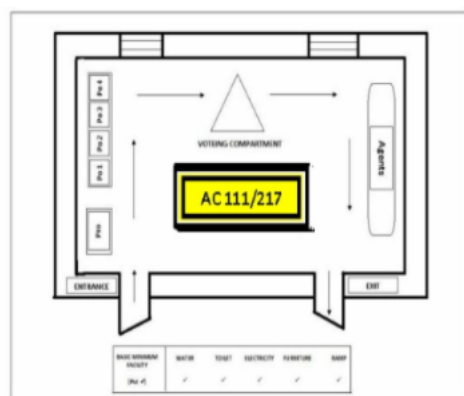

নির্বাচক নিবন্ধন আধিকারিকের স্বাক্ষর

Nazri Naksha

Google Map View

Polling Station Building Front View

Polling Station Front View

Cad View

Key MAP View

1 নাম : শান্তনু অরোড়া পিতার নাম: বিহারি অরোড়া বাড়ির নং : এন11 বয়স : 57 লিঙ্গ : পুরুষ	UWN2296382 ফটো উপলব্ধ	2 নাম : ঈশা অরোরা পিতার নাম: রাজা অরোরা বাড়ির নং : এন13 বয়স : 24 লিঙ্গ : মহিলা	UWN2294734 ফটো উপলব্ধ	3 নাম : পাপিয়া অরোরা স্বামীর নাম: রাজা অরোরা বাড়ির নং : এন13 বয়স : 49 লিঙ্গ : মহিলা	UWN2292761 ফটো উপলব্ধ
4 নাম : ববীতা অরোরা স্বামীর নাম: শান্তনু অরোরা বাড়ির নং : বয়স : 53 লিঙ্গ : মহিলা	DPD1675057 ফটো উপলব্ধ	5 নাম : সঞ্জীব অরোরা পিতার নাম: বিহারি অরোরা বাড়ির নং : বয়স : 54 লিঙ্গ : পুরুষ	DPD0694118 ফটো উপলব্ধ	6 নাম : প্রিয়া অরোরা পিতার নাম: শান্তনু অরোরা বাড়ির নং : বয়স : 29 লিঙ্গ : মহিলা	UWN2179265 ফটো উপলব্ধ
7 নাম : সম্পা অরোরা বোস স্বামীর নাম: সঞ্জীব অরোরা বাড়ির নং : বয়স : 45 লিঙ্গ : মহিলা	DPD2218980 ফটো উপলব্ধ	8 নাম : রাজা অরোরা পিতার নাম: বিহারি অরোরা বাড়ির নং : বয়স : 49 লিঙ্গ : পুরুষ	UWN2179752 ফটো উপলব্ধ	9 নাম : বিশ্বনাথ দে পিতার নাম: মধুসূদন দে বাড়ির নং : n0389 বয়স : 39 লিঙ্গ : পুরুষ	UWN1940063 ফটো উপলব্ধ
10 নাম : শিশির আচার্য পিতার নাম: জগদীশ আচার্য বাড়ির নং : n0627 বয়স : 42 লিঙ্গ : পুরুষ	UWN1968338 ফটো উপলব্ধ	11 নাম : বিজ্ঞা আচার্য স্বামীর নাম: শিশির আচার্য বাড়ির নং : এন12 বয়স : 42 লিঙ্গ : মহিলা	UWN2042810 ফটো উপলব্ধ	12 নাম : কুমারশানু চ্যাটার্জী পিতার নাম: আলোক কুমার চ্যাটার্জী বাড়ির নং : 0389 বয়স : 29 লিঙ্গ : পুরুষ	UWN1733906 ফটো উপলব্ধ
13 নাম : তনয় চ্যাটার্জী পিতার নাম: প্রদীপ চ্যাটার্জী বাড়ির নং : 0386 বয়স : 29 লিঙ্গ : পুরুষ	UWN1733898 ফটো উপলব্ধ	14 নাম : মধুসিতা আদক স্বামীর নাম: নরেশ আদক বাড়ির নং : 29 বয়স : 29 লিঙ্গ : মহিলা	UBL2063014 ফটো উপলব্ধ	15 নাম : গোবিন্দ উকিল পিতার নাম: হরিমোহন উকিল বাড়ির নং : n0163 বয়স : 69 লিঙ্গ : পুরুষ	BHR1795046 ফটো উপলব্ধ
16 নাম : ডালিয়া উকিল স্বামীর নাম: গোবিন্দ উকিল বাড়ির নং : n0163 বয়স : 63 লিঙ্গ : মহিলা	BHR1797588 ফটো উপলব্ধ	17 নাম : প্রতীক কুমার নিয়োগী পিতার নাম: প্রবীর নিয়োগী বাড়ির নং : বয়স : 24 লিঙ্গ : পুরুষ	UWN2179562 ফটো উপলব্ধ	18 নাম : ইন্দ্রজিত কর পিতার নাম: সুবোধ কর বাড়ির নং : n0134 বয়স : 48 লিঙ্গ : পুরুষ	UWN1771377 ফটো উপলব্ধ
19 নাম : বিশ্বজিৎ কর পিতার নাম: সুবোধরঞ্জন কর বাড়ির নং : n0134 বয়স : 50 লিঙ্গ : পুরুষ	UWN1771385 ফটো উপলব্ধ	20 নাম : বেলা কর স্বামীর নাম: সুবোধ কর বাড়ির নং : 28KA বয়স : 71 লিঙ্গ : মহিলা	BHR1090430 ফটো উপলব্ধ	21 নাম : অভিজিৎ কর পিতার নাম: হিরন্ময় কর বাড়ির নং : n0134 বয়স : 41 লিঙ্গ : পুরুষ	BHR3265048 ফটো উপলব্ধ
22 নাম : বিণু কর্মকার পিতার নাম: রাজু কর্মকার বাড়ির নং : n0284 বয়স : 44 লিঙ্গ : পুরুষ	UWN1342906 ফটো উপলব্ধ	23 নাম : লক্ষ্মী রানী কর্মকার স্বামীর নাম: তুলসী চন্দ্র কর্মকার বাড়ির নং : n0201 বয়স : 62 লিঙ্গ : মহিলা	BHR1273168 ফটো উপলব্ধ	24 নাম : অপূ কর্মকার পিতার নাম: তুলসী চন্দ্র কর্মকার বাড়ির নং : n0199 বয়স : 38 লিঙ্গ : পুরুষ	BHR3559861 ফটো উপলব্ধ
Q 25 নাম : সুজাতা ঘোষ স্বামীর নাম: মনোজিত ঘোষ বাড়ির নং : 163 বয়স : 29 লিঙ্গ : মহিলা	UWN1733955 ফটো উপলব্ধ	26 নাম : সুজাতা কর্মকার স্বামীর নাম: রানা কর্মকার বাড়ির নং : n0182 বয়স : 39 লিঙ্গ : মহিলা	UWN1474956 ফটো উপলব্ধ	27 নাম : গীতা কর্মকার স্বামীর নাম: অনিল কর্মকার বাড়ির নং : 77KH বয়স : 79 লিঙ্গ : মহিলা	BHR1091289 ফটো উপলব্ধ
28 নাম : রানা কর্মকার পিতার নাম: গোপাল কর্মকার বাড়ির নং : 22/B বয়স : 48 লিঙ্গ : পুরুষ	BHR3078342 ফটো উপলব্ধ	29 নাম : অঙ্কিতা কর্মকার পিতার নাম: অরুণ কর্মকার বাড়ির নং : n0150 বয়স : 28 লিঙ্গ : মহিলা	UWN1860931 ফটো উপলব্ধ	30 নাম : নারায়ন কর্মকার পিতার নাম: নিধীর কর্মকার বাড়ির নং : সুশীল অপার্টমেন্ট বয়স : 36 লিঙ্গ : পুরুষ	UWN0983809 ফটো উপলব্ধ