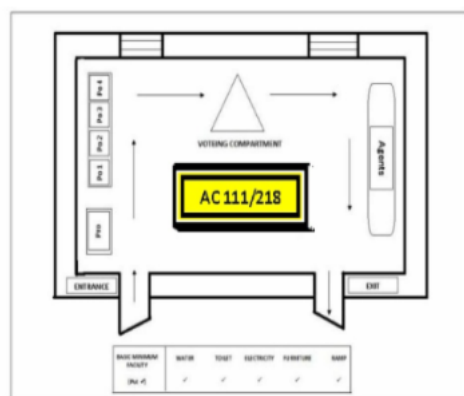

নির্বাচক নিবন্ধন আধিকারিকের স্বাক্ষর

Nazri Naksha

Google Map View

Polling Station Building Front View

Polling Station Front View

Cad View

Key MAP View

1 নাম : শ্রেয়সী অধিকারী পিতার নাম: অশোক কুমার অধিকারী বাড়ির নং : n0262 বয়স : 24 লিঙ্গ : মহিলা	UWN2324853 ফটো উপলব্ধ	2 নাম : শান্তানু আচার্য্য পিতার নাম: সঞ্জীত আচার্য্য বাড়ির নং : 25 বয়স : 21 লিঙ্গ : পুরুষ	UWN2361905 ফটো উপলব্ধ	3 নাম : বিশ্বজিৎ আচার্য্য পিতার নাম: নরেন্দ্রচন্দ্র আচার্য্য বাড়ির নং : n0028 বয়স : 55 লিঙ্গ : পুরুষ	UWN2121382 ফটো উপলব্ধ
4 নাম : শিপ্রা আচার্য্য স্বামীর নাম: সঞ্জীব আচার্য্য বাড়ির নং : n0144 বয়স : 43 লিঙ্গ : মহিলা	UWN2138469 ফটো উপলব্ধ	5 নাম : সরস্বতী আচার্য্য পিতার নাম: প্রবীর আচার্য্য বাড়ির নং : n0144 বয়স : 54 লিঙ্গ : পুরুষ	WB/20/135/750473 ফটো উপলব্ধ	6 নাম : পারমিতা আচার্য্য স্বামীর নাম: বিশ্বজিৎ আচার্য্য বাড়ির নং : n0028 বয়স : 43 লিঙ্গ : মহিলা	UWN0795302 ফটো উপলব্ধ
7 নাম : বাসন্তী আচার্য্য স্বামীর নাম: দেবনারায়ন আচার্য্য বাড়ির নং : n0028 বয়স : 68 লিঙ্গ : মহিলা	WB/20/135/726248 ফটো উপলব্ধ	8 নাম : শেফালী আচার্য্য স্বামীর নাম: বিনোদ আচার্য্য বাড়ির নং : n0016 বয়স : 81 লিঙ্গ : মহিলা	BHR1781012 ফটো উপলব্ধ	9 নাম : সঞ্জীৎ আচার্য্য পিতার নাম: প্রমোদ আচার্য্য বাড়ির নং : n0016 বয়স : 51 লিঙ্গ : পুরুষ	WB/20/135/807306 ফটো উপলব্ধ
10 নাম : প্রবীর আচার্য্য পিতার নাম: প্রমোদ আচার্য্য বাড়ির নং : n0016 বয়স : 56 লিঙ্গ : পুরুষ	WB/20/135/807460 ফটো উপলব্ধ	11 নাম : প্রতিভা আচার্য্য স্বামীর নাম: প্রমোদ আচার্য্য বাড়ির নং : n0016 বয়স : 81 লিঙ্গ : মহিলা	WB/20/135/807403 ফটো উপলব্ধ	12 নাম : প্রসেনজিৎ চক্রবর্তী পিতার নাম: মানিক চক্রবর্তী বাড়ির নং : 108 বয়স : 53 লিঙ্গ : পুরুষ	UWN1785757 ফটো উপলব্ধ
13 নাম : শুভজিৎ আচার্য্য পিতার নাম: বিশ্বজিৎ আচার্য্য বাড়ির নং : এন0 বয়স : 20 লিঙ্গ : পুরুষ	UWN2403954 ফটো উপলব্ধ	14 নাম : রাইমা আচার্য্য পিতার নাম: দেব নারায়ন আচার্য্য বাড়ির নং : n0199 বয়স : 26 লিঙ্গ : মহিলা	UWN2000156 ফটো উপলব্ধ	15 নাম : পূর্ণিমা ইন্দু স্বামীর নাম: বাচ্চু ইন্দু বাড়ির নং : n0147 বয়স : 43 লিঙ্গ : মহিলা	UWN1096288 ফটো উপলব্ধ
16 নাম : অনিতা ইন্দু স্বামীর নাম: জয়দেব ইন্দু বাড়ির নং : n0013 বয়স : 49 লিঙ্গ : মহিলা	UWN0982322 ফটো উপলব্ধ	17 নাম : বাচ্চু ইন্দু পিতার নাম: সুনীল ইন্দু বাড়ির নং : n0013 বয়স : 40 লিঙ্গ : পুরুষ	BHR3205341 ফটো উপলব্ধ	18 নাম : বালন ইন্দু স্বামীর নাম: বাসুদেব ইন্দু বাড়ির নং : n0013 বয়স : 44 লিঙ্গ : মহিলা	UWN0982330 ফটো উপলব্ধ
19 নাম : বাসুদেব ইন্দু পিতার নাম: সুনীল ইন্দু বাড়ির নং : n0013 বয়স : 51 লিঙ্গ : পুরুষ	WB/20/135/807326 ফটো উপলব্ধ	20 নাম : জয়দেব ইন্দু পিতার নাম: সুনীল ইন্দু বাড়ির নং : n0013 বয়স : 51 লিঙ্গ : পুরুষ	WB/20/135/807229 ফটো উপলব্ধ	21 নাম : শান্তানা ইন্দু স্বামীর নাম: সুনীল কুমার ইন্দু বাড়ির নং : n0013 বয়স : 72 লিঙ্গ : মহিলা	BHR1782812 ফটো উপলব্ধ
22 নাম : জয় ইন্দু পিতার নাম: জয়দেব ইন্দু বাড়ির নং : 120 বয়স : 23 লিঙ্গ : পুরুষ	UWN2293298 ফটো উপলব্ধ	23 নাম : গুড্ডু ইন্দু পিতার নাম: বাসুদেব ইন্দু বাড়ির নং : 120 বয়স : 24 লিঙ্গ : পুরুষ	UWN2293090 ফটো উপলব্ধ	24 নাম : রোমু আর্সিচ পিতার নাম: সমির কুমার আর্সিচ বাড়ির নং : 25 বয়স : 23 লিঙ্গ : পুরুষ	UWN2361954 ফটো উপলব্ধ
25 নাম : কুম্ভা উকিল স্বামীর নাম: দিলীপ রঞ্জন উকিল বাড়ির নং : n0125 বয়স : 63 লিঙ্গ : মহিলা	BHR0386102 ফটো উপলব্ধ	26 নাম : মিতা উকিল স্বামীর নাম: নিত্যরঞ্জন উকিল বাড়ির নং : n0091 বয়স : 82 লিঙ্গ : মহিলা	WB/20/135/807271 ফটো উপলব্ধ	27 নাম : সৌমিক গোস্বামী পিতার নাম: সৌমেন গোস্বামী বাড়ির নং : 157 বয়স : 29 লিঙ্গ : পুরুষ	UWN1734391 ফটো উপলব্ধ
28 নাম : ঋতুপর্ণা মন্ডল স্বামীর নাম: সমীর মন্ডল বাড়ির নং : 273 বয়স : 29 লিঙ্গ : মহিলা	UWN1734409 ফটো উপলব্ধ	29 নাম : গৌর চক্রবর্তী পিতার নাম: কেশবলাল চক্রবর্তী বাড়ির নং : n0086 বয়স : 33 লিঙ্গ : পুরুষ	UWN1734417 ফটো উপলব্ধ	30 নাম : কল্লোল রঞ্জন উকিল পিতার নাম: দিলীপ রঞ্জন উকিল বাড়ির নং : n0086 বয়স : 35 লিঙ্গ : পুরুষ	UWN1117449 ফটো উপলব্ধ