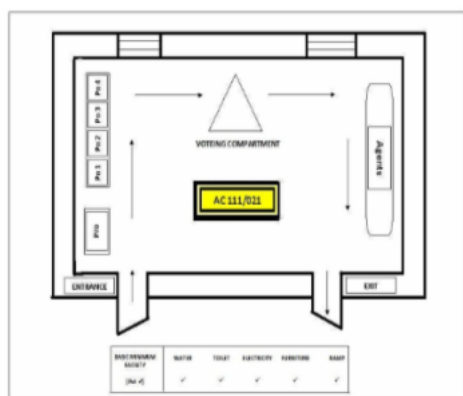

নির্বাচক নিবন্ধন আধিকারিকের স্বাক্ষর

Nazri Naksha

Google Map View

Polling Station Building Front View

Polling Station Front View

Cad View

Key MAP View

1 নাম : সঞ্চিতা (বর্মন) ভট্টাচার্য্য স্বামীর নাম: অংশুমান ভট্টাচার্য্য বাড়ির নং : n0169 বয়স : 51 লিঙ্গ : মহিলা	UWN1148675 ফটো উপলব্ধ	2 নাম : রাজীব অধিকারী পিতার নাম: উৎপল কুমার অধিকারী বাড়ির নং : n0083 বয়স : 44 লিঙ্গ : পুরুষ	BHR2411585 ফটো উপলব্ধ	3 নাম : মৌচিসী ব্যানার্জী স্বামীর নাম: অভিজিৎ মুখার্জী বাড়ির নং : 113 বয়স : 50 লিঙ্গ : মহিলা	MLN2236933 ফটো উপলব্ধ
4 নাম : অর্পিতা বর্মন পিতার নাম: কুলেন্দ্র মোহন বর্মন বাড়ির নং : n0075 বয়স : 46 লিঙ্গ : মহিলা	BHR2411643 ফটো উপলব্ধ	5 নাম : রবীতা বাউরী স্বামীর নাম: উজ্জল বাউরী বাড়ির নং : n0182 বয়স : 37 লিঙ্গ : মহিলা	UWN1303999 ফটো উপলব্ধ	6 নাম : মৃণাল ভট্টাচার্য্য পিতার নাম: অরুণ ভট্টাচার্য্য বাড়ির নং : n0179 বয়স : 54 লিঙ্গ : পুরুষ	UWN1258136 ফটো উপলব্ধ
7 নাম : দেবশীষ চক্রবর্তী পিতার নাম: সুনীল বিকাশ চক্রবর্তী বাড়ির নং : n0129 বয়স : 64 লিঙ্গ : পুরুষ	BHR2954402 ফটো উপলব্ধ	8 নাম : আদিত্য শঙ্কর চক্রবর্তী পিতার নাম: পিযুষ চক্রবর্তী বাড়ির নং : n0089 বয়স : 43 লিঙ্গ : পুরুষ	BHR2411841 ফটো উপলব্ধ	9 নাম : স্মিতা চক্রবর্তী পিতার নাম: রথীন্দ্র নাথ চক্রবর্তী বাড়ির নং : n0084 বয়স : 31 লিঙ্গ : মহিলা	UWN1421437 ফটো উপলব্ধ
10 নাম : অভিষেক চন্দ পিতার নাম: অলোক কুমার চন্দ বাড়ির নং : n0040 বয়স : 38 লিঙ্গ : পুরুষ	BHR3235561 ফটো উপলব্ধ	11 নাম : হিমাণী দাস পাত্র স্বামীর নাম: রাধাশ্যাম দাস পাত্র বাড়ির নং : n0153 বয়স : 58 লিঙ্গ : মহিলা	UWN0986810 ফটো উপলব্ধ	12 নাম : দেবশীষ দাসগুপ্ত পিতার নাম: বাসুদেব দাশগুপ্ত বাড়ির নং : n0067 বয়স : 48 লিঙ্গ : পুরুষ	BHR2411619 ফটো উপলব্ধ
13 নাম : বিলীক দাশগুপ্ত স্বামীর নাম: শুভ্র দাশগুপ্ত বাড়ির নং : n0067 বয়স : 40 লিঙ্গ : মহিলা	UWN0081323 ফটো উপলব্ধ	14 নাম : নুপুর দেবনাথ স্বামীর নাম: দুলাল দেবনাথ বাড়ির নং : n0263 বয়স : 33 লিঙ্গ : মহিলা	UWN1940675 ফটো উপলব্ধ	15 নাম : অমিত ধর পিতার নাম: প্রদীপ ধর বাড়ির নং : n0007 বয়স : 46 লিঙ্গ : পুরুষ	BHR1751916 ফটো উপলব্ধ
16 নাম : আরতি গাঙ্গুলী স্বামীর নাম: কমল গাঙ্গুলী বাড়ির নং : n0022 বয়স : 73 লিঙ্গ : মহিলা	WB/20/135/033408 ফটো উপলব্ধ	17 নাম : কল্লোল গাঙ্গুলী স্বামীর নাম: আরতি গাঙ্গুলী বাড়ির নং : n0022 বয়স : 49 লিঙ্গ : পুরুষ	BHR1750215 ফটো উপলব্ধ	18 নাম : মিতালী গড়াই স্বামীর নাম: যদুনাথ গড়াই বাড়ির নং : n0160 বয়স : 53 লিঙ্গ : মহিলা	UWN1148600 ফটো উপলব্ধ
19 নাম : কল্যান কুমার ঘোষ পিতার নাম: নিমাই চরন ঘোষ বাড়ির নং : n0239 বয়স : 37 লিঙ্গ : পুরুষ	UWN1785435 ফটো উপলব্ধ	20 নাম : কৃষ্ণা হালদার স্বামীর নাম: মদনমোহন হালদার বাড়ির নং : n0131 বয়স : 59 লিঙ্গ : মহিলা	BHR3384096 ফটো উপলব্ধ	21 নাম : খগেন্দ্রনাথ জানা পিতার নাম: গজেন্দ্রনাথ জানা বাড়ির নং : n0040 বয়স : 72 লিঙ্গ : পুরুষ	WB/20/135/033180 ফটো উপলব্ধ
22 নাম : সবিতা জানা স্বামীর নাম: খগেন্দ্রনাথ জানা বাড়ির নং : n0040 বয়স : 65 লিঙ্গ : মহিলা	WB/20/135/033222 ফটো উপলব্ধ	23 নাম : সুজিতা জানা পিতার নাম: খগেন্দ্র নাথ জানা বাড়ির নং : n0040 বয়স : 36 লিঙ্গ : মহিলা	UWN0946715 ফটো উপলব্ধ	24 নাম : সমুত কর্মকার পিতার নাম: সিতাংশু কর্মকার বাড়ির নং : n0268 বয়স : 27 লিঙ্গ : পুরুষ	UWN1982370 ফটো উপলব্ধ
25 নাম : অর্কপ্রভ কর্মকার পিতার নাম: সুকদেব কর্মকার বাড়ির নং : n0272 বয়স : 27 লিঙ্গ : পুরুষ	UWN1977719 ফটো উপলব্ধ	26 নাম : রীতব্রত কোনার পিতার নাম: রনেন্দ্র নাথ কোনার বাড়ির নং : n0109 বয়স : 43 লিঙ্গ : পুরুষ	BHR2411502 ফটো উপলব্ধ	27 নাম : মৌমিতা মৈত্র (গাঙ্গুলী) স্বামীর নাম: অতনু মৈত্র বাড়ির নং : n0022 বয়স : 47 লিঙ্গ : মহিলা	JGL3473121 ফটো উপলব্ধ
28 নাম : গীতা রানী মিত্র স্বামীর নাম: বিষ্ণু পদ মিত্র বাড়ির নং : n0096 বয়স : 75 লিঙ্গ : মহিলা	BHR1750637 ফটো উপলব্ধ	29 নাম : অনামিকা মিত্র স্বামীর নাম: বিশুনাথ মিত্র বাড়ির নং : n0096 বয়স : 42 লিঙ্গ : মহিলা	UWN1043074 ফটো উপলব্ধ	30 নাম : বিপ্লব মিত্র পিতার নাম: বিষ্ণুপদ মিত্র বাড়ির নং : n0096 বয়স : 41 লিঙ্গ : পুরুষ	BHR2954162 ফটো উপলব্ধ