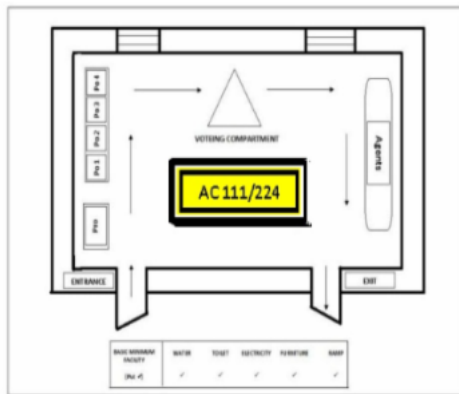

নির্বাচক নিবন্ধন আধিকারিকের স্বাক্ষর

Nazri Naksha

Google Map View

Polling Station Building Front View

Polling Station Front View

Cad View

Key MAP View

বিধানসভা নির্বাচনক্ষেত্রের নং, নাম : 111-পানিহাটি
ভাগ নং, নাম : 1-ক্ষেত্রহরি চ্যাটার্জী রোড.