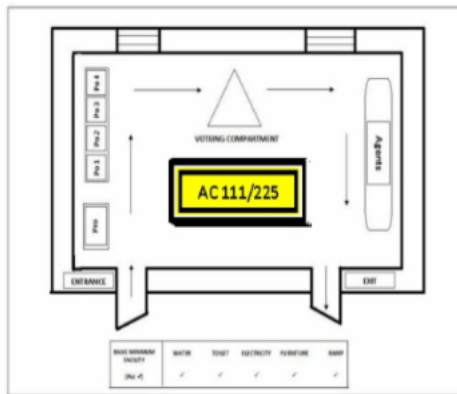

নির্বাচক নিবন্ধন আধিকারিকের স্বাক্ষর

Nazri Naksha

Google Map View

Polling Station Building Front View

Polling Station Front View

Cad View

Key MAP View

1 নাম : সোমা নন্দী স্বামীর নাম: চন্দন নন্দী বাড়ির নং : 277 বয়স : 45 লিঙ্গ : মহিলা	BHR2813723 ফটো উপলব্ধ	2 নাম : চন্দন নন্দী পিতার নাম: সুধীর নন্দী বাড়ির নং : 277 বয়স : 42 লিঙ্গ : পুরুষ	BHR2813731 ফটো উপলব্ধ	3 নাম : সর্মিষ্ঠা মল্লিক স্বামীর নাম: রাজ মল্লিক বাড়ির নং : n0235 বয়স : 43 লিঙ্গ : মহিলা	CHV2359503 ফটো উপলব্ধ
4 নাম : বোজেন্দ্র নাথ অধিকারী পিতার নাম: ধীরেন্দ্র নাথ অধিকারী বাড়ির নং : এন00 বয়স : 57 লিঙ্গ : পুরুষ	BHR3462041 ফটো উপলব্ধ	5 নাম : বিউটি অধিকারী পিতার নাম: পঞ্চগনন অধিকারী বাড়ির নং : n0131 বয়স : 38 লিঙ্গ : মহিলা	UWN0820613 ফটো উপলব্ধ	6 নাম : পলাশ অধিকারী পিতার নাম: পঞ্চগনন অধিকারী বাড়ির নং : n0131 বয়স : 40 লিঙ্গ : পুরুষ	BHR3087392 ফটো উপলব্ধ
7 নাম : শিখা অধিকারী স্বামীর নাম: পঞ্চগনন অধিকারী বাড়ির নং : n0131 বয়স : 60 লিঙ্গ : মহিলা	UWN2094456 ফটো উপলব্ধ	8 নাম : পঞ্চগনন অধিকারী পিতার নাম: বীরেন্দ্র অধিকারী বাড়ির নং : n0131 বয়স : 60 লিঙ্গ : পুরুষ	UWN2094449 ফটো উপলব্ধ	9 নাম : রানী অধিকারী স্বামীর নাম: প্রনয় অধিকারী বাড়ির নং : n0180 বয়স : 43 লিঙ্গ : মহিলা	BHR3087368 ফটো উপলব্ধ
10 নাম : মাধুরী অধিকারী স্বামীর নাম: ব্রজেন্দ্র নাথ অধিকারী বাড়ির নং : n0131 বয়স : 42 লিঙ্গ : মহিলা	BHR3561800 ফটো উপলব্ধ	11 নাম : অনিকেত অধিকারী পিতার নাম: মঙ্গল অধিকারী বাড়ির নং : 144 বয়স : 23 লিঙ্গ : পুরুষ	UWN2312015 ফটো উপলব্ধ	12 নাম : তুণা অধিকারী পিতার নাম: প্রণয় অধিকারী বাড়ির নং : n0619 বয়স : 22 লিঙ্গ : মহিলা	UWN2327500 ফটো উপলব্ধ
13 নাম : মঙ্গল অধিকারী পিতার নাম: ধীরেন্দ্র নাথ অধিকারী বাড়ির নং : বয়স : 56 লিঙ্গ : পুরুষ	BHR3642477 ফটো উপলব্ধ	14 নাম : প্রনয় অধিকারী পিতার নাম: ধীরেন্দ্র নাথ অধিকারী বাড়ির নং : n0180 বয়স : 23 লিঙ্গ : পুরুষ	UWN1864370 ফটো উপলব্ধ	15 নাম : নব কুমার অধিকারী পিতার নাম: প্রনয় অধিকারী বাড়ির নং : n0495 বয়স : 26 লিঙ্গ : পুরুষ	UWN1964899 ফটো উপলব্ধ
16 নাম : সুধীর কুমার কুণ্ডু পিতার নাম: নৃত্য গোপাল কুণ্ডু বাড়ির নং : বয়স : 76 লিঙ্গ : পুরুষ	UWN2135028 ফটো উপলব্ধ	17 নাম : অনসুয়া কুণ্ডু স্বামীর নাম: সুধীর কুমার কুণ্ডু বাড়ির নং : বয়স : 64 লিঙ্গ : মহিলা	UWN2165033 ফটো উপলব্ধ	18 নাম : সুনিতী কুণ্ডু স্বামীর নাম: নিখিল রঞ্জন কুণ্ডু বাড়ির নং : 1 বয়স : 84 লিঙ্গ : মহিলা	BHR1245323 ফটো উপলব্ধ
19 নাম : নিশীথ রঞ্জন কুন্ডু পিতার নাম: নিখিল রঞ্জন কুন্ডু বাড়ির নং : 1 বয়স : 62 লিঙ্গ : পুরুষ	WB/20/135/819686 ফটো উপলব্ধ	20 নাম : সোমা কুন্ডু স্বামীর নাম: নিশীথ রঞ্জন কুন্ডু বাড়ির নং : 73 বয়স : 58 লিঙ্গ : মহিলা	BHR3089794 ফটো উপলব্ধ	21 নাম : মুম্বা কুন্ডু পিতার নাম: চাদলাল কুন্ডু বাড়ির নং : বয়স : 36 লিঙ্গ : মহিলা	UWN1106996 ফটো উপলব্ধ
22 নাম : ইভা কর স্বামীর নাম: তরুণ কুমার কর বাড়ির নং : 61/F বয়স : 58 লিঙ্গ : মহিলা	BHR1247048 ফটো উপলব্ধ	23 নাম : মুকুল কর স্বামীর নাম: শিব প্রসাদ কর বাড়ির নং : n0366 বয়স : 66 লিঙ্গ : মহিলা	UWN1771864 ফটো উপলব্ধ	24 নাম : সোমা কুমার পিতার নাম: সানিক চন্দ্র কর বাড়ির নং : n0184 বয়স : 50 লিঙ্গ : মহিলা	BHR3089042 ফটো উপলব্ধ
25 নাম : শিব প্রসাদ কর পিতার নাম: তরুণী কান্ত কর বাড়ির নং : n0367 বয়স : 69 লিঙ্গ : পুরুষ	UWN1597616 ফটো উপলব্ধ	26 নাম : সুস্মিতা কর স্বামীর নাম: জয়দীপ চন্দ বাড়ির নং : n0355 বয়স : 31 লিঙ্গ : মহিলা	UWN1597368 ফটো উপলব্ধ	27 নাম : তনুশ্রী কর পিতার নাম: তরুণ কর বাড়ির নং : না বয়স : 26 লিঙ্গ : মহিলা	UWN2043719 ফটো উপলব্ধ
28 নাম : তরুণ কর পিতার নাম: রমেন্দ্র কর বাড়ির নং : 61F বয়স : 64 লিঙ্গ : পুরুষ	BHR1247030 ফটো উপলব্ধ	29 নাম : সুশান্ত মিত্র পিতার নাম: মৃত্যুঞ্জয় মিত্র বাড়ির নং : n0084 বয়স : 62 লিঙ্গ : পুরুষ	BHR1245000 ফটো উপলব্ধ	30 নাম : শর্মিষ্ঠা মিত্র স্বামীর নাম: সুশান্ত মিত্র বাড়ির নং : n0084 বয়স : 56 লিঙ্গ : মহিলা	BHR3460557 ফটো উপলব্ধ