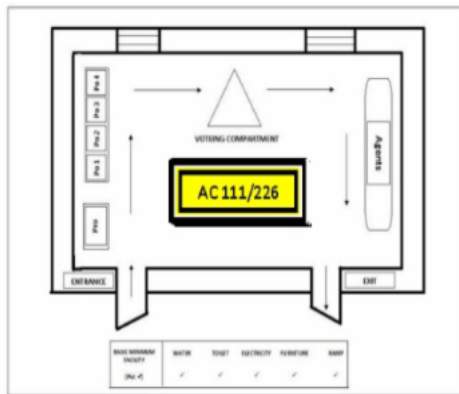

নির্বাচক নিবন্ধন আধিকারিকের স্বাক্ষর

Nazri Naksha

Google Map View

Polling Station Building Front View

Polling Station Front View

Cad View

Key MAP View

1 নাম : সুসমা দেবী স্বামীর নাম: পাণ্ডু প্রসাদ চৌরাশিয়া বাড়ির নং : n0563 বয়স : 47 লিঙ্গ : মহিলা	UWN1930312 ফটো উপলব্ধ	2 নাম : মানস অধিকারী পিতার নাম: মনোরঞ্জন অধিকারী বাড়ির নং : 26 নং ওয়ার্ড বয়স : 54 লিঙ্গ : পুরুষ	BHR3105590 ফটো উপলব্ধ	3 নাম : সঞ্জিত কুমার আচার্য্য পিতার নাম: রমেশ চন্দ্র আচার্য্য বাড়ির নং : n0126 বয়স : 63 লিঙ্গ : পুরুষ	WB/20/136/423144 ফটো উপলব্ধ
4 নাম : শিল্পী রানী কুন্ডু পিতার নাম: কার্তিক চন্দ্র কুন্ডু বাড়ির নং : এন1 বয়স : 33 লিঙ্গ : মহিলা	XVM1118041 ফটো উপলব্ধ	5 নাম : রুশ্মি কুন্ডু পিতার নাম: নিপাল কুন্ডু বাড়ির নং : n0497 বয়স : 47 লিঙ্গ : মহিলা	DHW3010360 ফটো উপলব্ধ	6 নাম : অলোকা কুন্ডু স্বামীর নাম: নেপাল কুন্ডু বাড়ির নং : n0438 বয়স : 64 লিঙ্গ : মহিলা	WB/20/136/558351 ফটো উপলব্ধ
7 নাম : পরিমল কর্মকার পিতার নাম: জীতেন কর্মকার বাড়ির নং : n0024 বয়স : 56 লিঙ্গ : পুরুষ	BHR1247568 ফটো উপলব্ধ	8 নাম : মৌসুমী কুরি পিতার নাম: মিহির কুরি বাড়ির নং : বয়স : 39 লিঙ্গ : মহিলা	UWN1930437 ফটো উপলব্ধ	9 নাম : শশি কুরি পিতার নাম: বীরেন্দ্র কুমার সিং বাড়ির নং : n0694 বয়স : 28 লিঙ্গ : মহিলা	UWN2043966 ফটো উপলব্ধ
10 নাম : প্রশান্ত খাঁড়া পিতার নাম: সুকুমার খাঁড়া বাড়ির নং : n0028 বয়স : 48 লিঙ্গ : পুরুষ	BHR1247618 ফটো উপলব্ধ	11 নাম : মিনতি খাঁড়া স্বামীর নাম: সুকুমার খাঁড়া বাড়ির নং : n0028 বয়স : 63 লিঙ্গ : মহিলা	BHR3461019 ফটো উপলব্ধ	12 নাম : পূর্ণিমা গাঙ্গুলি স্বামীর নাম: পার্থ গাঙ্গুলি বাড়ির নং : বয়স : 47 লিঙ্গ : মহিলা	UWN2182921 ফটো উপলব্ধ
13 নাম : পার্থ গাঙ্গুলি পিতার নাম: সরোজ কান্তি গাঙ্গুলি বাড়ির নং : বয়স : 53 লিঙ্গ : পুরুষ	UWN2182954 ফটো উপলব্ধ	14 নাম : মায়া গাঙ্গুলী স্বামীর নাম: জীবন গাঙ্গুলী বাড়ির নং : n0513 বয়স : 77 লিঙ্গ : মহিলা	UWN1864776 ফটো উপলব্ধ	15 নাম : বিশ্বজিৎ গাঙ্গুলী পিতার নাম: জীবন গাঙ্গুলী বাড়ির নং : n0521 বয়স : 41 লিঙ্গ : পুরুষ	DHW2411171 ফটো উপলব্ধ
16 নাম : আশীষ ঘোষ পিতার নাম: দেবকুমার ঘোষ বাড়ির নং : 48 B বয়স : 50 লিঙ্গ : পুরুষ	UWN0993782 ফটো উপলব্ধ	17 নাম : শুভজিৎ ঘোষ পিতার নাম: সমর কুমার ঘোষ বাড়ির নং : n0062 বয়স : 37 লিঙ্গ : পুরুষ	BHR3642691 ফটো উপলব্ধ	18 নাম : ছায়া ঘোষ স্বামীর নাম: বাদল ঘোষ বাড়ির নং : 53 বয়স : 78 লিঙ্গ : মহিলা	BHR1247683 ফটো উপলব্ধ
19 নাম : বাদল ঘোষ পিতার নাম: প্রমথ ঘোষ বাড়ির নং : 53 বয়স : 88 লিঙ্গ : পুরুষ	BHR1247675 ফটো উপলব্ধ	20 নাম : নিলাদ্রী ঘোষ পিতার নাম: আশীষ ঘোষ বাড়ির নং : 8c/বি বয়স : 29 লিঙ্গ : পুরুষ	UWN1864792 ফটো উপলব্ধ	21 নাম : লাকি ঘোষ স্বামীর নাম: শুভজিৎ ঘোষ বাড়ির নং : n0686 বয়স : 33 লিঙ্গ : মহিলা	UWN2043941 ফটো উপলব্ধ
22 নাম : অচ্যুত ঘোষ পিতার নাম: কমল কৃষ্ণ ঘোষ বাড়ির নং : বয়স : 24 লিঙ্গ : পুরুষ	UWN2140333 ফটো উপলব্ধ	23 নাম : সুপর্ণা ঘোষ স্বামীর নাম: আশীষ ঘোষ বাড়ির নং : 8c/বি বয়স : 48 লিঙ্গ : মহিলা	UWN1864842 ফটো উপলব্ধ	24 নাম : চাঁপা চক্রবর্তী স্বামীর নাম: রবীন্দ্র নাথ চক্রবর্তী বাড়ির নং : 70 বয়স : 53 লিঙ্গ : মহিলা	BHR0394296 ফটো উপলব্ধ
25 নাম : শেখর চক্রবর্তী পিতার নাম: শিশির চক্রবর্তী বাড়ির নং : বয়স : 56 লিঙ্গ : পুরুষ	UWN1209808 ফটো উপলব্ধ	26 নাম : অরুণ চক্রবর্তী পিতার নাম: মধুসূদন চক্রবর্তী বাড়ির নং : বয়স : 59 লিঙ্গ : পুরুষ	UWN2182632 ফটো উপলব্ধ	27 নাম : সুদীপ্ত চক্রবর্তী পিতার নাম: সুরত চক্রবর্তী বাড়ির নং : বয়স : 25 লিঙ্গ : পুরুষ	UWN2182657 ফটো উপলব্ধ
28 নাম : প্রীতি চক্রবর্তী স্বামীর নাম: শেখর চক্রবর্তী বাড়ির নং : বয়স : 52 লিঙ্গ : মহিলা	UWN1209816 ফটো উপলব্ধ	29 নাম : অরিজিৎ চক্রবর্তী পিতার নাম: রবীন্দ্রনাথ চক্রবর্তী বাড়ির নং : 70 বয়স : 48 লিঙ্গ : পুরুষ	BHR3089273 ফটো উপলব্ধ	30 নাম : ঋতুপর্ণা চক্রবর্তী পিতার নাম: তপন চক্রবর্তী বাড়ির নং : n0661 বয়স : 27 লিঙ্গ : মহিলা	UWN1963255 ফটো উপলব্ধ