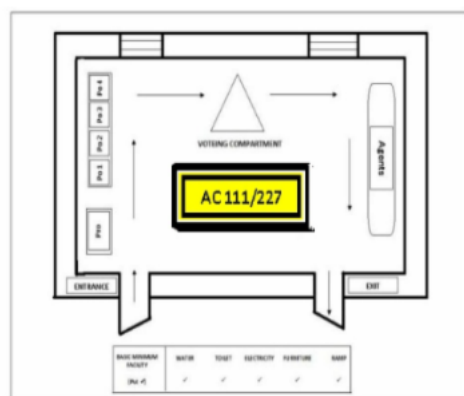

নির্বাচক নিবন্ধন আধিকারিকের স্বাক্ষর

Nazri Naksha

Google Map View

Polling Station Building Front View

Polling Station Front View

Cad View

Key MAP View

বিধানসভা নির্বাচনক্ষেত্রের নং, নাম : 111-পানিহাটি
ভাগ নং, নাম : 1-দেবেন সেন রোড (পীড়তলা)