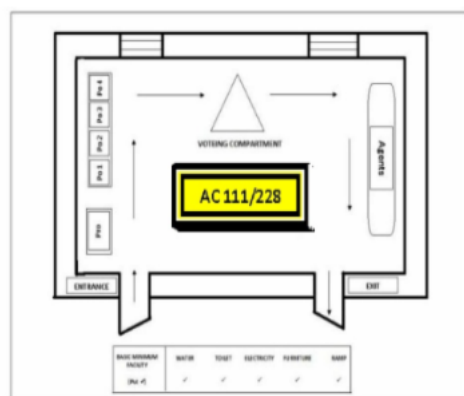

নির্বাচক নিবন্ধন আধিকারিকের স্বাক্ষর

Nazri Naksha

Google Map View

Polling Station Building Front View

Polling Station Front View

Cad View

Key MAP View

1 নাম : অঙ্কিতা ধর দাস স্বামীর নাম: সৌম ধর বাড়ির নং : n0389 বয়স : 41 লিঙ্গ : মহিলা	UWN1639301 ফটো উপলব্ধ	2 নাম : শশ্বতস্বাক্ষর আচার্য্য পিতার নাম: অসিতকুমার আচার্য্য বাড়ির নং : n0002 বয়স : 46 লিঙ্গ : পুরুষ	BHR2097178 ফটো উপলব্ধ	3 নাম : অসিতকুমার আচার্য্য পিতার নাম: জ্যোতিষ চন্দ্র আচার্য্য বাড়ির নং : n0002 বয়স : 82 লিঙ্গ : পুরুষ	WB/20/135/648024 ফটো উপলব্ধ
4 নাম : তুহিন কাহালী পিতার নাম: তুষার কাহালী বাড়ির নং : এন00 বয়স : 32 লিঙ্গ : পুরুষ	UWN1737550 ফটো উপলব্ধ	5 নাম : শিবাজী দে পিতার নাম: স্বপন কুমার দে বাড়ির নং : n0002 বয়স : 30 লিঙ্গ : পুরুষ	UWN1737543 ফটো উপলব্ধ	6 নাম : প্রনয় কুমার ভট্টাচার্য্য পিতার নাম: প্রদ্যুত কুমার ভট্টাচার্য্য বাড়ির নং : n0423 বয়স : 29 লিঙ্গ : পুরুষ	UWN1866227 ফটো উপলব্ধ
7 নাম : অঞ্জলী কুমারী পিতার নাম: ধনঞ্জয় কুমার সিং বাড়ির নং : n4568 বয়স : 27 লিঙ্গ : মহিলা	UWN2314169 ফটো উপলব্ধ	8 নাম : পল্লবী পাল পিতার নাম: প্রনব কুমার পাল বাড়ির নং : ইস্ট তারাপুকুর রোড বয়স : 29 লিঙ্গ : মহিলা	UWN1737568 ফটো উপলব্ধ	9 নাম : গনেশ কুমার কর পিতার নাম: দিলীপ কর বাড়ির নং : 266 বয়স : 32 লিঙ্গ : পুরুষ	UWN1599067 ফটো উপলব্ধ
10 নাম : শেফালি কর পিতার নাম: দিলীপ কর বাড়ির নং : 266 বয়স : 58 লিঙ্গ : মহিলা	BHR1185255 ফটো উপলব্ধ	11 নাম : সোমেন খাস্তগীর পিতার নাম: অভিজিৎ খাস্তগীর বাড়ির নং : n0075 বয়স : 31 লিঙ্গ : পুরুষ	UWN1478338 ফটো উপলব্ধ	12 নাম : টিংকু খাস্তগীর স্বামীর নাম: অভিজিৎ খাস্তগীর বাড়ির নং : 71 বয়স : 59 লিঙ্গ : মহিলা	BHR1786276 ফটো উপলব্ধ
13 নাম : শুভাশিষ গুহ পিতার নাম: রনেন্দ্র নাথ গুহ বাড়ির নং : n0066 বয়স : 54 লিঙ্গ : পুরুষ	BHR2104842 ফটো উপলব্ধ	14 নাম : বর্নালী গুহ স্বামীর নাম: নীলাদ্রী গুহ বাড়ির নং : n0028 বয়স : 47 লিঙ্গ : মহিলা	BHR2986313 ফটো উপলব্ধ	15 নাম : নিলাদ্রী গুহ পিতার নাম: নীরেন্দ্রনাথ গুহ বাড়ির নং : n0028 বয়স : 50 লিঙ্গ : পুরুষ	BHR2096329 ফটো উপলব্ধ
16 নাম : অনুরাধা গুহ মায়ের নাম: কম্পনা গুহ বাড়ির নং : n0028 বয়স : 52 লিঙ্গ : মহিলা	UWN1238674 ফটো উপলব্ধ	17 নাম : শুভঙ্কর গুহ দস্তিদার পিতার নাম: সুভাষ গুহ দস্তিদার বাড়ির নং : n0072 বয়স : 47 লিঙ্গ : পুরুষ	BHR1786854 ফটো উপলব্ধ	18 নাম : পূজা গুহদস্তিদার (দাস) স্বামীর নাম: শুভঙ্কর গুহদস্তিদার বাড়ির নং : n0072 বয়স : 32 লিঙ্গ : মহিলা	UWN1866318 ফটো উপলব্ধ
19 নাম : প্রদীপ গোস্বামী পিতার নাম: পুলিন গোস্বামী বাড়ির নং : n0041 বয়স : 61 লিঙ্গ : পুরুষ	BHR1786649 ফটো উপলব্ধ	20 নাম : কামনা গোস্বামী স্বামীর নাম: পুলিন গোস্বামী বাড়ির নং : n0041 বয়স : 85 লিঙ্গ : মহিলা	WB/20/135/648387 ফটো উপলব্ধ	21 নাম : পুলিন গোস্বামী পিতার নাম: প্যারী গোস্বামী বাড়ির নং : n0041 বয়স : 93 লিঙ্গ : পুরুষ	WB/20/135/648119 ফটো উপলব্ধ
22 নাম : মুনমুন গোস্বামী স্বামীর নাম: দেবজিত গোস্বামী বাড়ির নং : n0372 বয়স : 39 লিঙ্গ : মহিলা	FHK0320986 ফটো উপলব্ধ	23 নাম : দেবজিৎ গোস্বামী পিতার নাম: ভূপতি গোস্বামী বাড়ির নং : n0086 বয়স : 57 লিঙ্গ : পুরুষ	BHR0954420 ফটো উপলব্ধ	24 নাম : যুথিকা গোস্বামী স্বামীর নাম: জয়ন্ত গোস্বামী বাড়ির নং : n0086 বয়স : 51 লিঙ্গ : মহিলা	UWN1238682 ফটো উপলব্ধ
25 নাম : জয়ন্ত গোস্বামী পিতার নাম: ভূপতি গোস্বামী বাড়ির নং : n0086 বয়স : 58 লিঙ্গ : পুরুষ	WB/20/135/648232 ফটো উপলব্ধ	26 নাম : জয়দীপ গোস্বামী পিতার নাম: ভূপতি গোস্বামী বাড়ির নং : n0086 বয়স : 59 লিঙ্গ : পুরুষ	BHR0954412 ফটো উপলব্ধ	27 নাম : পম্পী গোস্বামী স্বামীর নাম: পিষু গোস্বামী বাড়ির নং : n0041 বয়স : 43 লিঙ্গ : মহিলা	BHR3070125 ফটো উপলব্ধ
28 নাম : অনিমা চক্রবর্তী স্বামীর নাম: নিলেশ চক্রবর্তী বাড়ির নং : n0041 বয়স : 57 লিঙ্গ : মহিলা	UWN1737642 ফটো উপলব্ধ	29 নাম : দেবযানী ভট্টাচার্য্য পিতার নাম: দেবরত ভট্টাচার্য্য বাড়ির নং : n0041 বয়স : 36 লিঙ্গ : মহিলা	UWN0828673 ফটো উপলব্ধ	30 নাম : দিগ্বিজয় ভট্টাচার্য্য পিতার নাম: দেবরত ভট্টাচার্য্য বাড়ির নং : 590 বয়স : 40 লিঙ্গ : পুরুষ	UWN0828665 ফটো উপলব্ধ