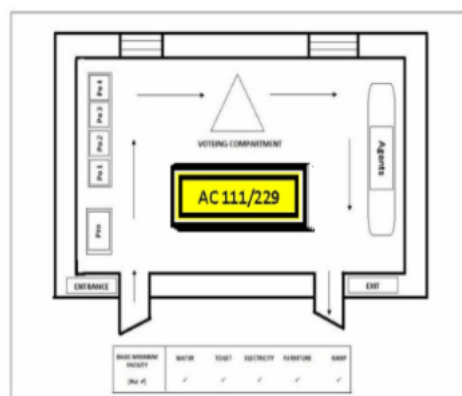

নির্বাচক নিবন্ধন আধিকারিকের স্বাক্ষর

Nazri Naksha

Google Map View

Polling Station Building Front View

Polling Station Front View

Cad View

Key MAP View

1 নাম : কল্যাণী রায় স্বামীর নাম: মুনাল কান্তি রায় বাড়ির নং : শংকর ভবন ফ্ল্যাট নং-1ডী বয়স : 59 লিঙ্গ : মহিলা	UWN2116234 ফটো উপলব্ধ	2 নাম : দিপাবীতা (সিংহ) মজুমদার স্বামীর নাম: স্বর্নেন্দু সিংহ বাড়ির নং : n0240 বয়স : 42 লিঙ্গ : মহিলা	BHR3267960 ফটো উপলব্ধ	3 নাম : সায়াস্তিকা কর পিতার নাম: শৈবাল কর বাড়ির নং : n0279 বয়স : 27 লিঙ্গ : মহিলা	UWN1931567 ফটো উপলব্ধ
4 নাম : সৈকত কর পিতার নাম: ধীমান কর বাড়ির নং : n0009 বয়স : 30 লিঙ্গ : পুরুষ	UWN1737923 ফটো উপলব্ধ	5 নাম : নমিতা কর স্বামীর নাম: ধীমান কর বাড়ির নং : n0009 বয়স : 55 লিঙ্গ : মহিলা	WB/20/135/219366 ফটো উপলব্ধ	6 নাম : ধীমান কর পিতার নাম: মনোরঞ্জন কর বাড়ির নং : n0009 বয়স : 73 লিঙ্গ : পুরুষ	WB/20/135/651404 ফটো উপলব্ধ
7 নাম : শাশ্বতী কর পিতার নাম: বিপ্লব কর বাড়ির নং : n0009 বয়স : 42 লিঙ্গ : মহিলা	BHR1785716 ফটো উপলব্ধ	8 নাম : তরুন কর পিতার নাম: হরিপদ কর বাড়ির নং : 0248 বয়স : 45 লিঙ্গ : পুরুষ	UWN1737915 ফটো উপলব্ধ	9 নাম : বিষ্ণুপ্রিয়া কর পিতার নাম: মতিলাল কর বাড়ির নং : n0247 বয়স : 57 লিঙ্গ : মহিলা	UWN1737907 ফটো উপলব্ধ
10 নাম : নবাবুন দেব পিতার নাম: নারায়ন দেব বাড়ির নং : n0010 বয়স : 36 লিঙ্গ : পুরুষ	UWN1265271 ফটো উপলব্ধ	11 নাম : নারায়ন দেব পিতার নাম: নীহাররঞ্জন দেব বাড়ির নং : n0010 বয়স : 64 লিঙ্গ : পুরুষ	BHR0958488 ফটো উপলব্ধ	12 নাম : তপতী কর স্বামীর নাম: শৈবাল কর বাড়ির নং : n0010 বয়স : 57 লিঙ্গ : মহিলা	WB/20/135/651182 ফটো উপলব্ধ
13 নাম : অঞ্জনা কর স্বামীর নাম: ধীরাজ কর বাড়ির নং : n0384 বয়স : 58 লিঙ্গ : মহিলা	UWN2315083 ফটো উপলব্ধ	14 নাম : রীতা কর সরকার স্বামীর নাম: তরুন কর বাড়ির নং : 0248 বয়স : 34 লিঙ্গ : মহিলা	UWN1866532 ফটো উপলব্ধ	15 নাম : ধীরাজ কর পিতার নাম: অনিল রঞ্জন কর বাড়ির নং : n0010 বয়স : 71 লিঙ্গ : পুরুষ	WB/20/135/651108 ফটো উপলব্ধ
16 নাম : রাজ কর পিতার নাম: ধীরাজ কর বাড়ির নং : n0339 বয়স : 25 লিঙ্গ : পুরুষ	UWN2057214 ফটো উপলব্ধ	17 নাম : উজ্জল কান্তি সেন পিতার নাম: শৈবাল কান্তি সেন বাড়ির নং : n0339 বয়স : 43 লিঙ্গ : পুরুষ	UWN2189710 ফটো উপলব্ধ	18 নাম : বিক্রম কোষ্ঠা পিতার নাম: ভরত লাল কোষ্ঠা বাড়ির নং : C-2 বয়স : 50 লিঙ্গ : পুরুষ	WB/26/180/297543 ফটো উপলব্ধ
19 নাম : সঙ্গীতা গুপ্ত পিতার নাম: কেদার নাথ গুপ্ত বাড়ির নং : n0034 বয়স : 40 লিঙ্গ : মহিলা	BHR3263191 ফটো উপলব্ধ	20 নাম : কেওলা গুপ্ত স্বামীর নাম: কেদারনাথ গুপ্ত বাড়ির নং : n0034 বয়স : 67 লিঙ্গ : মহিলা	WB/20/135/651235 ফটো উপলব্ধ	21 নাম : কেদারনাথ গুপ্ত পিতার নাম: খুবলাল গুপ্ত বাড়ির নং : n0034 বয়স : 72 লিঙ্গ : পুরুষ	WB/20/135/651234 ফটো উপলব্ধ
22 নাম : মছুয়া গুহ ঠাকুরতা স্বামীর নাম: সোমনাথ গুহ ঠাকুরতা বাড়ির নং : n0096 বয়স : 56 লিঙ্গ : মহিলা	BWC1627249 ফটো উপলব্ধ	23 নাম : সোমনাথ গুহ ঠাকুরতা পিতার নাম: অরুণেন্দু গুহ ঠাকুরতা বাড়ির নং : n0096 বয়স : 57 লিঙ্গ : পুরুষ	UWN1737873 ফটো উপলব্ধ	24 নাম : সায়েন গুহ ঠাকুরতা পিতার নাম: সোমনাথ গুহ ঠাকুরতা বাড়ির নং : এন0 বয়স : 21 লিঙ্গ : পুরুষ	UWN2405413 ফটো উপলব্ধ
25 নাম : স্বাগত গুহ দস্তিদার পিতার নাম: স্বপন গুহ দস্তিদার বাড়ির নং : n0317 বয়স : 26 লিঙ্গ : পুরুষ	UWN1983014 ফটো উপলব্ধ	26 নাম : সোমা গুহ দস্তিদার স্বামীর নাম: স্বপন গুহ দস্তিদার বাড়ির নং : 142 বয়স : 48 লিঙ্গ : মহিলা	UWN1122027 ফটো উপলব্ধ	27 নাম : সুমন গুহ দস্তিদার পিতার নাম: সমীর গুহ দস্তিদার বাড়ির নং : n0061 বয়স : 36 লিঙ্গ : পুরুষ	UWN0835025 ফটো উপলব্ধ
28 নাম : স্বপন গুহদস্তিদার পিতার নাম: শান্তি গুহদস্তিদার বাড়ির নং : n0061 বয়স : 62 লিঙ্গ : পুরুষ	WB/20/135/651270 ফটো উপলব্ধ	29 নাম : দীপ্তি গুহদস্তিদার স্বামীর নাম: সমীর গুহদস্তিদার বাড়ির নং : n0061 বয়স : 59 লিঙ্গ : মহিলা	WB/20/135/651165 ফটো উপলব্ধ	30 নাম : সমীর গুহদস্তিদার পিতার নাম: শান্তি গুহদস্তিদার বাড়ির নং : n0061 বয়স : 64 লিঙ্গ : পুরুষ	WB/20/135/651408 ফটো উপলব্ধ