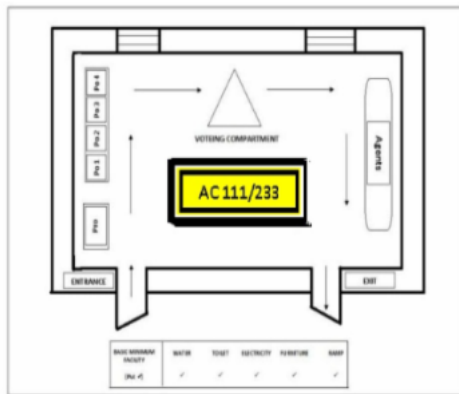

নির্বাচক নিবন্ধন আধিকারিকের স্বাক্ষর

Nazri Naksha

Google Map View

Polling Station Building Front View

Polling Station Front View

Cad View

Key MAP View

1 নাম : শকুন্তলা আচার্য্য স্বামীর নাম: জয় আচার্য্য বাড়ির নং : n0006 বয়স : 34 লিঙ্গ : মহিলা	UWN1789288 ফটো উপলব্ধ	2 নাম : প্রকাশ আচার্য্য পিতার নাম: পরিনয় আচার্য্য বাড়ির নং : n0165 বয়স : 31 লিঙ্গ : পুরুষ	UWN1479450 ফটো উপলব্ধ	3 নাম : প্রকাশ অর্জুন পিতার নাম: মংলা অর্জুন বাড়ির নং : n0345 বয়স : 39 লিঙ্গ : পুরুষ	UWN1996917 ফটো উপলব্ধ
4 নাম : অভীক বনিক পিতার নাম: অলোক বনিক বাড়ির নং : n0309 বয়স : 29 লিঙ্গ : পুরুষ	UWN1932581 ফটো উপলব্ধ	5 নাম : প্রদীপ ভক্ত পিতার নাম: নরেশ চন্দ্র ভক্ত বাড়ির নং : n0268 বয়স : 44 লিঙ্গ : পুরুষ	BHR3100633 ফটো উপলব্ধ	6 নাম : বৃন্দা ভক্ত স্বামীর নাম: প্রদীপ ভক্ত বাড়ির নং : n0269 বয়স : 40 লিঙ্গ : মহিলা	BHR3644036 ফটো উপলব্ধ
7 নাম : সরলা বিশ্বাস স্বামীর নাম: মনিন্দ্র বিশ্বাস বাড়ির নং : n0330 বয়স : 72 লিঙ্গ : মহিলা	UWN1995646 ফটো উপলব্ধ	8 নাম : কল্যাণী বিশ্বাস স্বামীর নাম: সুকুমার বিশ্বাস বাড়ির নং : n0250 বয়স : 66 লিঙ্গ : মহিলা	UWN1773050 ফটো উপলব্ধ	9 নাম : রানী বিশ্বাস স্বামীর নাম: নিরঞ্জন বিশ্বাস বাড়ির নং : বয়স : 57 লিঙ্গ : মহিলা	UWN1479674 ফটো উপলব্ধ
10 নাম : মিতুন বিশ্বাস পিতার নাম: নিরঞ্জন বিশ্বাস বাড়ির নং : n0232 বয়স : 36 লিঙ্গ : পুরুষ	UWN1479633 ফটো উপলব্ধ	11 নাম : লিপন বিশ্বাস পিতার নাম: নিরঞ্জন বিশ্বাস বাড়ির নং : n0231 বয়স : 33 লিঙ্গ : পুরুষ	UWN1479625 ফটো উপলব্ধ	12 নাম : ইন্দ্রা বিশ্বাস স্বামীর নাম: প্রশান্ত বিশ্বাস বাড়ির নং : n0076 বয়স : 32 লিঙ্গ : মহিলা	UWN1479518 ফটো উপলব্ধ
Q 13 নাম : চায়না বিশ্বাস দত্ত স্বামীর নাম: বিধান দত্ত বাড়ির নং : বয়স : 59 লিঙ্গ : মহিলা	UWN1479567 ফটো উপলব্ধ	14 নাম : মানবেন্দ্র বোস পিতার নাম: অসিত বোস বাড়ির নং : n0240 বয়স : 64 লিঙ্গ : পুরুষ	WB/20/135/771134 ফটো উপলব্ধ	15 নাম : দীপক ব্রহ্মা বোস পিতার নাম: বরেন্দ্র কৃষ্ণ বোস বাড়ির নং : n0814 বয়স : 39 লিঙ্গ : পুরুষ	UWN1123579 ফটো উপলব্ধ
16 নাম : সৌমিত বোস পিতার নাম: সমীর বোস বাড়ির নং : n0308 বয়স : 31 লিঙ্গ : পুরুষ	UWN1932573 ফটো উপলব্ধ	17 নাম : সন্তু ব্রহ্মা পিতার নাম: সঞ্জয় ব্রহ্মা বাড়ির নং : n0299 বয়স : 27 লিঙ্গ : পুরুষ	UWN1932490 ফটো উপলব্ধ	18 নাম : শিপ্রা ব্রহ্মা স্বামীর নাম: সঞ্জয় ব্রহ্মা বাড়ির নং : n0003 বয়স : 53 লিঙ্গ : মহিলা	WB/20/136/492097 ফটো উপলব্ধ
19 নাম : দীপিকা চক্রবর্তী স্বামীর নাম: শ্রীধর চক্রবর্তী বাড়ির নং : n0161 বয়স : 65 লিঙ্গ : মহিলা	WB/20/135/783212 ফটো উপলব্ধ	20 নাম : পঙ্কজ চক্রবর্তী পিতার নাম: শ্রীধর চক্রবর্তী বাড়ির নং : n0162 বয়স : 45 লিঙ্গ : পুরুষ	BHR2815561 ফটো উপলব্ধ	21 নাম : শিল্পী চক্রবর্তী স্বামীর নাম: পঙ্কজ চক্রবর্তী বাড়ির নং : n0235 বয়স : 39 লিঙ্গ : মহিলা	UWN1498070 ফটো উপলব্ধ
Q 22 নাম : আল্পনা চন্দ স্বামীর নাম: গনেশ চন্দ বাড়ির নং : বয়স : 58 লিঙ্গ : মহিলা	UWN1498047 ফটো উপলব্ধ	Q 23 নাম : মনিকা চৌধুরী স্বামীর নাম: অলোক চৌধুরী বাড়ির নং : বয়স : 27 লিঙ্গ : মহিলা	UWN1932631 ফটো উপলব্ধ	24 নাম : অঞ্জু দাস স্বামীর নাম: নিরঞ্জন দাস বাড়ির নং : n0305 বয়স : 50 লিঙ্গ : মহিলা	UWN1932540 ফটো উপলব্ধ
25 নাম : বিষ্ণু পদ দাস পিতার নাম: ধীরেন্দ্র দাস বাড়ির নং : n0286 বয়স : 49 লিঙ্গ : পুরুষ	BHR3123809 ফটো উপলব্ধ	26 নাম : সোমা দাস পিতার নাম: বলাই দাস বাড়ির নং : 4 বয়স : 47 লিঙ্গ : মহিলা	UWN2219210 ফটো উপলব্ধ	27 নাম : শিবু দাস পিতার নাম: লোকনাথ দাস বাড়ির নং : n0102 বয়স : 44 লিঙ্গ : পুরুষ	UWN1600592 ফটো উপলব্ধ
28 নাম : আরতি দাস স্বামীর নাম: বিষ্ণু পদ দাস বাড়ির নং : n0285 বয়স : 42 লিঙ্গ : মহিলা	UWN1197052 ফটো উপলব্ধ	29 নাম : শুক্লা দাস স্বামীর নাম: ভক্তহরি দাস বাড়ির নং : n0140 বয়স : 39 লিঙ্গ : মহিলা	UWN1600709 ফটো উপলব্ধ	30 নাম : মঞ্জু দে স্বামীর নাম: চন্দন দে বাড়ির নং : n0175 বয়স : 37 লিঙ্গ : মহিলা	BHR2815785 ফটো উপলব্ধ