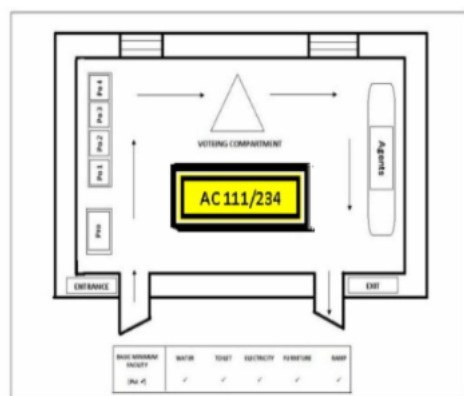

নির্বাচক নিবন্ধন আধিকারিকের স্বাক্ষর

Nazri Naksha

Google Map View

Polling Station Building Front View

Polling Station Front View

Cad View

Key MAP View

1 নাম : সীমা দাস স্বামীর নাম: হারানচন্দ্র দাস বাড়ির নং : n0061 বয়স : 61 লিঙ্গ : মহিলা	UWN2223725	ফটো উপলব্ধ	2 নাম : ভক্তহরি দাস পিতার নাম: লব চন্দ্র দাস বাড়ির নং : n0284 বয়স : 54 লিঙ্গ : পুরুষ	WB/12/077/147971	ফটো উপলব্ধ	3 নাম : যষ্টী রানী দাস স্বামীর নাম: মিহির দাস বাড়ির নং : n0354 বয়স : 45 লিঙ্গ : মহিলা	UWN1868637	ফটো উপলব্ধ
4 নাম : কুশল দাস পিতার নাম: মিহির দাস বাড়ির নং : n0355 বয়স : 28 লিঙ্গ : পুরুষ	UWN1868645	ফটো উপলব্ধ	5 নাম : মুনমুন নাথ স্বামীর নাম: সন্তু নাথ বাড়ির নং : n0376 বয়স : 27 লিঙ্গ : মহিলা	UWN1932813	ফটো উপলব্ধ	6 নাম : শঙ্কর পাঁজা পিতার নাম: সুধীর পাঁজা বাড়ির নং : n0368 বয়স : 74 লিঙ্গ : পুরুষ	UWN1932730	ফটো উপলব্ধ
7 নাম : প্রতিমা পাঁজা স্বামীর নাম: শঙ্কর পাঁজা বাড়ির নং : n0367 বয়স : 71 লিঙ্গ : মহিলা	UWN1932722	ফটো উপলব্ধ	8 নাম : মান্নি সরকার স্বামীর নাম: বিশ্বজিৎ সরকার বাড়ির নং : n0002 বয়স : 29 লিঙ্গ : মহিলা	UWN1868470	ফটো উপলব্ধ	9 নাম : সোনা শীল স্বামীর নাম: সঞ্জীব শীল বাড়ির নং : n0461 বয়স : 50 লিঙ্গ : মহিলা	KTF4006508	ফটো উপলব্ধ
10 নাম : পূর্ণিমা নাথ স্বামীর নাম: স্বপন কুমার নাথ বাড়ির নং : 1 বয়স : 56 লিঙ্গ : মহিলা	UWN1345404	ফটো উপলব্ধ	11 নাম : সন্তু নাথ পিতার নাম: স্বপন কুমার নাথ বাড়ির নং : 1 বয়স : 35 লিঙ্গ : পুরুষ	UWN1345396	ফটো উপলব্ধ	12 নাম : সুদর্শন জানা পিতার নাম: সুধীর জানা বাড়ির নং : 1/A/47 বয়স : 59 লিঙ্গ : পুরুষ	UWN1932680	ফটো উপলব্ধ
13 নাম : ফেলানী জানা স্বামীর নাম: সুদর্শন জানা বাড়ির নং : 1/A/47 বয়স : 52 লিঙ্গ : মহিলা	UWN1932706	ফটো উপলব্ধ	14 নাম : সুমনা জানা পিতার নাম: সুদর্শন জানা বাড়ির নং : 1/A/47 বয়স : 28 লিঙ্গ : মহিলা	UWN1932714	ফটো উপলব্ধ	15 নাম : ভানু মন্ডল স্বামীর নাম: পুলিন চন্দ্র মন্ডল বাড়ির নং : 1/a/144 বয়স : 64 লিঙ্গ : মহিলা	WB/20/135/783333	ফটো উপলব্ধ
16 নাম : রমি মন্ডল পিতার নাম: পুলিন চন্দ্র মন্ডল বাড়ির নং : 1/এ/144 বয়স : 30 লিঙ্গ : পুরুষ	UWN1600915	ফটো উপলব্ধ	17 নাম : সুনিতা চ্যাটার্জী স্বামীর নাম: গোপাল চ্যাটার্জী বাড়ির নং : 1/A/150 বয়স : 52 লিঙ্গ : মহিলা	UWN1739101	ফটো উপলব্ধ	18 নাম : জয়া কুন্ডু স্বামীর নাম: বিকাশ আদিত্য কুন্ডু বাড়ির নং : 1/A-151 বয়স : 35 লিঙ্গ : মহিলা	UWN1868488	ফটো উপলব্ধ
19 নাম : পিঙ্কি দত্ত (ধর) স্বামীর নাম: সন্দীপ দত্ত বাড়ির নং : 1/A/158 বয়স : 39 লিঙ্গ : মহিলা	BHR3265188	ফটো উপলব্ধ	20 নাম : শ্রেয়শী বকশি পিতার নাম: মনোতোষ বকশি বাড়ির নং : 1/এ/161 বয়স : 25 লিঙ্গ : মহিলা	UWN2282242	ফটো উপলব্ধ	21 নাম : আকাশ গুহ পিতার নাম: দেবদলাল গুহ বাড়ির নং : 1/এ/161 বয়স : 27 লিঙ্গ : পুরুষ	UWN2163970	ফটো উপলব্ধ
22 নাম : দীপ গুহ পিতার নাম: জয়দেব গুহ বাড়ির নং : 1/এ/161 বয়স : 26 লিঙ্গ : পুরুষ	UWN2163988	ফটো উপলব্ধ	23 নাম : তনুশ্রী বস্তু পিতার নাম: মনোতোষ বস্তু বাড়ির নং : 1/এ/164 বয়স : 26 লিঙ্গ : মহিলা	UWN2281871	ফটো উপলব্ধ	24 নাম : অর্পিতা পাঁজা পিতার নাম: শঙ্কর পাঁজা বাড়ির নং : 1-A-171 বয়স : 27 লিঙ্গ : মহিলা	UWN1999887	ফটো উপলব্ধ
25 নাম : ফুলদেবী শর্মা স্বামীর নাম: রাজ কুমার শর্মা বাড়ির নং : 1A/171 বয়স : 56 লিঙ্গ : মহিলা	UWN1868520	ফটো উপলব্ধ	26 নাম : গোপাল শর্মা পিতার নাম: রাজ কুমার শর্মা বাড়ির নং : 1A/171 বয়স : 38 লিঙ্গ : পুরুষ	UWN1868538	ফটো উপলব্ধ	27 নাম : সুনিতা শর্মা পিতার নাম: রাজ কুমার শর্মা বাড়ির নং : 1A/171 বয়স : 34 লিঙ্গ : মহিলা	UWN1479708	ফটো উপলব্ধ
28 নাম : সুরেন্দ্র শর্মা পিতার নাম: রাজ কুমার শর্মা বাড়ির নং : 1এ/171 বয়স : 27 লিঙ্গ : পুরুষ	UWN2163913	ফটো উপলব্ধ	29 নাম : দিলীপ গাঙ্গুলি পিতার নাম: প্রহ্লাদ গাঙ্গুলি বাড়ির নং : 1/এ/189 বয়স : 59 লিঙ্গ : পুরুষ	UWN2164176	ফটো উপলব্ধ	30 নাম : ভারতি গাঙ্গুলি স্বামীর নাম: দিলীপ গাঙ্গুলি বাড়ির নং : 1/এ/189 বয়স : 53 লিঙ্গ : মহিলা	UWN2164242	ফটো উপলব্ধ