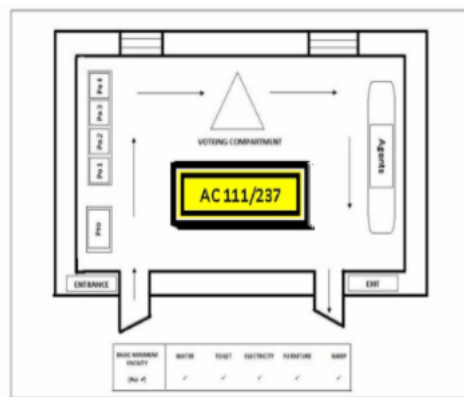

নির্বাচক নিবন্ধন আধিকারিকের স্বাক্ষর

Nazri Naksha

Google Map View

Polling Station Building Front View

Polling Station Front View

Cad View

Key MAP View

বিধানসভা নির্বাচনক্ষেত্রের নং, নাম : 111-পানিহাটি
ভাগ নং, নাম : 1-খোঁয়ার রোড.