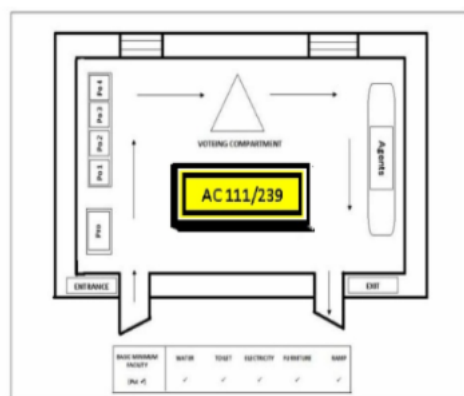

নির্বাচক নিবন্ধন আধিকারিকের স্বাক্ষর

Nazri Naksha

Google Map View

Polling Station Building Front View

Polling Station Front View

Cad View

Key MAP View

1 নাম : অঙ্কিতা নাগ দাস স্বামীর নাম: সুরজিৎ দাস বাড়ির নং : 189 বয়স : 29 লিঙ্গ : মহিলা	UWN2164796 ফটো উপলব্ধ	2 নাম : শ্বেতা চক্রবর্তী স্বামীর নাম: কল্লোল চক্রবর্তী বাড়ির নং : n0215 বয়স : 50 লিঙ্গ : মহিলা	UWN2077295 ফটো উপলব্ধ	3 নাম : মিনাক্ষী সরকার (তপাদার) স্বামীর নাম: মুণ্ডাল সরকার বাড়ির নং : n0303 বয়স : 45 লিঙ্গ : মহিলা	UWN1773662 ফটো উপলব্ধ
4 নাম : প্রশান্ত সরকার মায়ের নাম: চন্দ্রা সরকার বাড়ির নং : 50 বয়স : 45 লিঙ্গ : পুরুষ	UWN1789338 ফটো উপলব্ধ	5 নাম : পাপিয়া আইচ স্বামীর নাম: তরুণ কুমার আইচ বাড়ির নং : 38/ বয়স : 54 লিঙ্গ : মহিলা	UWN0994616 ফটো উপলব্ধ	6 নাম : সুমিতাভ আইচ পিতার নাম: তরুণ কুমার আইচ বাড়ির নং : 38 বয়স : 30 লিঙ্গ : পুরুষ	UWN1603331 ফটো উপলব্ধ
7 নাম : তরুণ কুমার আইচ পিতার নাম: দুর্গা শঙ্কর আইচ বাড়ির নং : 38 বয়স : 75 লিঙ্গ : পুরুষ	UWN0994608 ফটো উপলব্ধ	8 নাম : পারমিতা আইচ স্বামীর নাম: অমিতাভ আইচ বাড়ির নং : n0036 বয়স : 41 লিঙ্গ : মহিলা	UWN1481647 ফটো উপলব্ধ	9 নাম : অমিতাভ আইচ মায়ের নাম: অনিমা আইচ বাড়ির নং : n0036 বয়স : 50 লিঙ্গ : পুরুষ	UWN1481639 ফটো উপলব্ধ
10 নাম : অনিমা আইচ স্বামীর নাম: অশোক আইচ বাড়ির নং : n0036 বয়স : 76 লিঙ্গ : মহিলা	WB/20/135/768557 ফটো উপলব্ধ	11 নাম : গৌতম আইচ পিতার নাম: গোপাল আইচ বাড়ির নং : 45A বয়স : 43 লিঙ্গ : পুরুষ	BHR2757466 ফটো উপলব্ধ	12 নাম : শিবনী আইচ স্বামীর নাম: গোপাল আইচ বাড়ির নং : 45A বয়স : 67 লিঙ্গ : মহিলা	BHR2092666 ফটো উপলব্ধ
13 নাম : প্রদীপ আইচ পিতার নাম: বীরেন আইচ বাড়ির নং : n0024 বয়স : 51 লিঙ্গ : পুরুষ	WB/20/135/768510 ফটো উপলব্ধ	14 নাম : কাশি আইচ পিতার নাম: বীরেন আইচ বাড়ির নং : 45C বয়স : 61 লিঙ্গ : পুরুষ	BHR2909968 ফটো উপলব্ধ	15 নাম : সোমা মুখার্জী স্বামীর নাম: মানব মুখার্জী বাড়ির নং : 59, দক্ষিণ পল্লী বয়স : 50 লিঙ্গ : মহিলা	BWC2313906 ফটো উপলব্ধ
16 নাম : বিউটি গোস্বামী স্বামীর নাম: সুভাষী গোস্বামী বাড়ির নং : 53 বয়স : 40 লিঙ্গ : মহিলা	BHR2910362 ফটো উপলব্ধ	Q 17 নাম : রনজিৎ আইচ পিতার নাম: বিপ্ত আইচ বাড়ির নং : 45 বয়স : 36 লিঙ্গ : পুরুষ	UWN0994624 ফটো উপলব্ধ	18 নাম : উমা আইচ স্বামীর নাম: বিপ্ত আইচ বাড়ির নং : 45 বয়স : 57 লিঙ্গ : মহিলা	WB/20/135/768261 ফটো উপলব্ধ
19 নাম : কাজল সাউ স্বামীর নাম: গোপাল সাউ বাড়ির নং : 45A বয়স : 58 লিঙ্গ : মহিলা	WB/20/135/279489 ফটো উপলব্ধ	20 নাম : বিজয় সাউ পিতার নাম: গোপাল সাউ বাড়ির নং : 45এ বয়স : 39 লিঙ্গ : পুরুষ	UWN0881771 ফটো উপলব্ধ	21 নাম : গোপাল আইচ পিতার নাম: বীরেন আইচ বাড়ির নং : 45A বয়স : 71 লিঙ্গ : পুরুষ	WB/20/135/768485 ফটো উপলব্ধ
22 নাম : গোপাল সাউ পিতার নাম: ক্ষিতীশ সাউ বাড়ির নং : 45A বয়স : 63 লিঙ্গ : পুরুষ	WB/20/135/279487 ফটো উপলব্ধ	23 নাম : সোহিনী আইচ পিতার নাম: তরুণ কুমার আইচ বাড়ির নং : 38 বয়স : 23 লিঙ্গ : মহিলা	UWN2263754 ফটো উপলব্ধ	24 নাম : সমিরন মুখোপাধ্যায় পিতার নাম: অমল কুমার মুখোপাধ্যায় বাড়ির নং : 3রোড ফ্লোর ফ্.লট-এফ. বয়স : 50 লিঙ্গ : পুরুষ	TBI1294867 ফটো উপলব্ধ
25 নাম : বিপ্ত আইচ পিতার নাম: বীরেন আইচ বাড়ির নং : 45 বয়স : 62 লিঙ্গ : পুরুষ	WB/20/135/768577 ফটো উপলব্ধ	26 নাম : শম্ভু ইয়াদব পিতার নাম: দিপনারায়ণ ইয়াদব বাড়ির নং : n0467 বয়স : 48 লিঙ্গ : পুরুষ	JNV2216430 ফটো উপলব্ধ	27 নাম : গুণিতা ইয়াদব স্বামীর নাম: শম্ভু ইয়াদব বাড়ির নং : n0468 বয়স : 44 লিঙ্গ : মহিলা	JNV2216448 ফটো উপলব্ধ
28 নাম : শিখা কর স্বামীর নাম: তারক কর বাড়ির নং : n0420 বয়স : 59 লিঙ্গ : মহিলা	BHR1767631 ফটো উপলব্ধ	29 নাম : মেঘা কর পিতার নাম: তারক কর বাড়ির নং : n0421 বয়স : 30 লিঙ্গ : মহিলা	UWN1604180 ফটো উপলব্ধ	30 নাম : তারক কর পিতার নাম: শঙ্কর কর বাড়ির নং : n0422 বয়স : 63 লিঙ্গ : পুরুষ	WB/20/135/237180 ফটো উপলব্ধ