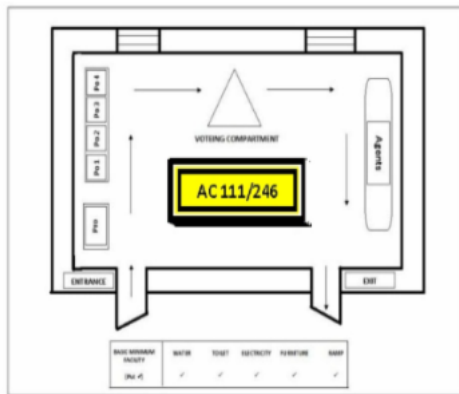

নির্বাচক নিবন্ধন আধিকারিকের স্বাক্ষর

Nazri Naksha

Google Map View

Polling Station Building Front View

Polling Station Front View

Cad View

Key MAP View

1 নাম : ওয়াসিম আখতার পিতার নাম: মহম্মদ ইদ্রিস বাড়ির নং : n0376 বয়স : 28 লিঙ্গ : পুরুষ	UWN1936251 ফটো উপলব্ধ	2 নাম : সঙ্গীতা ভট্টাচার্য্য স্বামীর নাম: মানস ভট্টাচার্য্য বাড়ির নং : n0014 বয়স : 43 লিঙ্গ : মহিলা	BHR3612199 ফটো উপলব্ধ	3 নাম : বিশ্বজিৎ দাস পিতার নাম: অরুণ দাস বাড়ির নং : n0370 বয়স : 50 লিঙ্গ : পুরুষ	UWN1936194 ফটো উপলব্ধ
4 নাম : লক্ষী দাস স্বামীর নাম: কাঞ্চন দাস বাড়ির নং : n0885 বয়স : 43 লিঙ্গ : মহিলা	UWN1975952 ফটো উপলব্ধ	5 নাম : সুনীতা দাস স্বামীর নাম: বিশ্বজিৎ দাস বাড়ির নং : n0364 বয়স : 29 লিঙ্গ : মহিলা	UWN1936137 ফটো উপলব্ধ	6 নাম : রবি ঘোষ পিতার নাম: প্রান বহুড ঘোষ বাড়ির নং : n0313 বয়স : 40 লিঙ্গ : পুরুষ	UWN1641752 ফটো উপলব্ধ
7 নাম : পূজা গোস্বামী পিতার নাম: প্রদীপ গোস্বামী বাড়ির নং : n0001 বয়স : 29 লিঙ্গ : মহিলা	UWN1741891 ফটো উপলব্ধ	8 নাম : সোমা মান্না পিতার নাম: সুজিত মান্না বাড়ির নং : n0403 বয়স : 26 লিঙ্গ : মহিলা	UWN2046837 ফটো উপলব্ধ	9 নাম : উজ্জ্বল রায় পিতার নাম: অখিলেশ কুমার রায় বাড়ির নং : n0371 বয়স : 27 লিঙ্গ : পুরুষ	UWN1936202 ফটো উপলব্ধ
10 নাম : সৌমা রায় পিতার নাম: সঞ্জয় রায় বাড়ির নং : n0374 বয়স : 27 লিঙ্গ : মহিলা	UWN1936236 ফটো উপলব্ধ	11 নাম : পূজা রায় পিতার নাম: তারকেশ্বর রায় বাড়ির নং : n0375 বয়স : 27 লিঙ্গ : মহিলা	UWN1936244 ফটো উপলব্ধ	12 নাম : চিরঞ্জিত সরকার পিতার নাম: রঞ্জন সরকার বাড়ির নং : n0005 বয়স : 43 লিঙ্গ : পুরুষ	BHR2486470 ফটো উপলব্ধ
13 নাম : মধুশ্রী সৎপতি স্বামীর নাম: শৈবাল সৎপতি বাড়ির নং : n0372 বয়স : 41 লিঙ্গ : মহিলা	UWN1936210 ফটো উপলব্ধ	14 নাম : মানিক সাউ পিতার নাম: সত্যনারায়ন সাউ বাড়ির নং : n0004 বয়স : 71 লিঙ্গ : পুরুষ	UWN0915140 ফটো উপলব্ধ	15 নাম : চন্দা সাউ স্বামীর নাম: মানিক সাউ বাড়ির নং : n0004 বয়স : 64 লিঙ্গ : মহিলা	WB/20/136/021384 ফটো উপলব্ধ
16 নাম : পূজা ভট্টাচার্য্য স্বামীর নাম: অভিষিক ভট্টাচার্য্য বাড়ির নং : . বয়স : 24 লিঙ্গ : মহিলা	UWN2178119 ফটো উপলব্ধ	17 নাম : নাবাগীতা পাল পিতার নাম: নারায়ন চন্দ্র পাল বাড়ির নং : . বয়স : 26 লিঙ্গ : মহিলা	UWN2178101 ফটো উপলব্ধ	18 নাম : দেবালীনা রায় পিতার নাম: দেবপ্রসাদ রায় বাড়ির নং : . বয়স : 26 লিঙ্গ : মহিলা	UWN2177988 ফটো উপলব্ধ
19 নাম : সন্দীপন রায় পিতার নাম: চন্দন রায় বাড়ির নং : . বয়স : 24 লিঙ্গ : পুরুষ	UWN2178051 ফটো উপলব্ধ	20 নাম : হরিকেশ শর্মা পিতার নাম: অভিনাশ কুমার শর্মা বাড়ির নং : 3 বয়স : 34 লিঙ্গ : পুরুষ	UWN1606177 ফটো উপলব্ধ	21 নাম : সন্দিপ কুমার সিং পিতার নাম: নরেন্দ্রকুমার সিং বাড়ির নং : 4 বয়স : 43 লিঙ্গ : পুরুষ	BHR3341328 ফটো উপলব্ধ
22 নাম : নাজমা বিবি স্বামীর নাম: অক্বুল সিদ্দিকী বাড়ির নং : 6 বয়স : 36 লিঙ্গ : মহিলা	UWN1741974 ফটো উপলব্ধ	23 নাম : ওকিয়া খাতুন পিতার নাম: ইউসুফ গাজী বাড়ির নং : 6 বয়স : 33 লিঙ্গ : মহিলা	UWN1741958 ফটো উপলব্ধ	24 নাম : সামসের আলী পিতার নাম: মইনুদ্দিন বাড়ির নং : 6 বয়স : 35 লিঙ্গ : পুরুষ	UWN2046902 ফটো উপলব্ধ
25 নাম : ওলাবশু বেগম স্বামীর নাম: মোহম্মদ শকিক বাড়ির নং : 8/9 বয়স : 37 লিঙ্গ : মহিলা	UWN2046803 ফটো উপলব্ধ	26 নাম : কাউসের আনসারি পিতার নাম: মুন্না আনসারি বাড়ির নং : 9/551 বয়স : 24 লিঙ্গ : পুরুষ	UWN2368058 ফটো উপলব্ধ	27 নাম : প্রদীপ সাউ পিতার নাম: নাগেন্দ্র সাউ বাড়ির নং : 10 বয়স : 42 লিঙ্গ : পুরুষ	UWN1741933 ফটো উপলব্ধ
28 নাম : অঞ্জলি কুমারী পিতার নাম: রাজ নাথ রাম বাড়ির নং : 10 বয়স : 26 লিঙ্গ : মহিলা	UWN2178226 ফটো উপলব্ধ	29 নাম : ওসমান আলি পিতার নাম: কুরবান আলি বাড়ির নং : 14 বয়স : 33 লিঙ্গ : পুরুষ	UWN1741917 ফটো উপলব্ধ	30 নাম : মিনা খাতুন স্বামীর নাম: ওসমান আলি বাড়ির নং : 14 বয়স : 51 লিঙ্গ : মহিলা	UWN1741909 ফটো উপলব্ধ