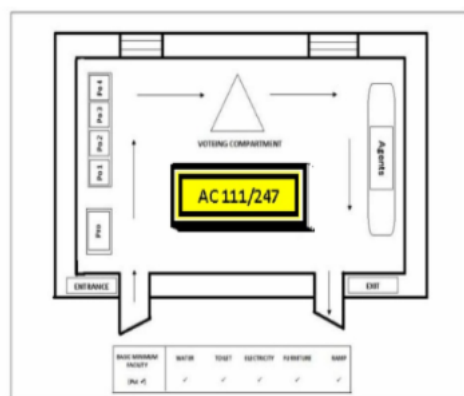

নির্বাচক নিবন্ধন আধিকারিকের স্বাক্ষর

Nazri Naksha

Google Map View

Polling Station Building Front View

Polling Station Front View

Cad View

Key MAP View

1	WB/20/135/177440	নাম : বি মীনা স্বামীর নাম: বি লক্ষন রাও বাড়ির নং : n0258 বয়স : 74 লিঙ্গ : মহিলা	ফটো উপলব্ধ	2	WB/20/136/009166	নাম : নাসিরুদ্দিন আনসারী পিতার নাম: সামসুদ্দিন আনসারী বাড়ির নং : n0382 বয়স : 63 লিঙ্গ : পুরুষ	ফটো উপলব্ধ	3	DHW2633386	নাম : মহ মুস্তাক পিতার নাম: মহ শাদিক বাড়ির নং : n0438 বয়স : 58 লিঙ্গ : পুরুষ	ফটো উপলব্ধ
4	UWN2428860	নাম : লাডলি খাতুন পিতার নাম: মোহাম্মদ মুস্তাক বাড়ির নং : 36 বয়স : 26 লিঙ্গ : মহিলা	ফটো উপলব্ধ	5	UWN2428878	নাম : রিজওয়ানা খাতুন পিতার নাম: মোহাম্মদ মুস্তাক বাড়ির নং : 36 বয়স : 22 লিঙ্গ : মহিলা	ফটো উপলব্ধ	6	UWN1936301	নাম : সুশীলা দেবী স্বামীর নাম: রাজ ভূষণ শর্মা বাড়ির নং : n0890 বয়স : 53 লিঙ্গ : মহিলা	ফটো উপলব্ধ
7	UWN1642156	নাম : বসন্তী দেবী স্বামীর নাম: গৌরি শঙ্কর গুপ্ত বাড়ির নং : n0291 বয়স : 51 লিঙ্গ : মহিলা	ফটো উপলব্ধ	8	UWN1996800	নাম : আশা দেবী স্বামীর নাম: রাজ কুমার যাদব বাড়ির নং : n0436 বয়স : 48 লিঙ্গ : মহিলা	ফটো উপলব্ধ	9	BHR2488500	নাম : সুচিত্রা দেবী স্বামীর নাম: গণেশ ভগৎ বাড়ির নং : n0109 বয়স : 46 লিঙ্গ : মহিলা	ফটো উপলব্ধ
10	UWN1742436	নাম : গুদু শর্মা পিতার নাম: শিবপূজম শর্মা বাড়ির নং : n0307 বয়স : 39 লিঙ্গ : পুরুষ	ফটো উপলব্ধ	11	UWN1742428	নাম : অক্ষয় কুমার শ্রীবাস্তব পিতার নাম: হরিকিশোর প্রসাদ বাড়ির নং : n0304 বয়স : 30 লিঙ্গ : পুরুষ	ফটো উপলব্ধ	12	UWN1484914	নাম : ভারতি বি স্বামীর নাম: বি কার্তিক রাও বাড়ির নং : n0265 বয়স : 48 লিঙ্গ : মহিলা	ফটো উপলব্ধ
13	BHR2488518	নাম : গণেশ ভগৎ পিতার নাম: জনাদেও ভগৎ বাড়ির নং : n0109 বয়স : 51 লিঙ্গ : পুরুষ	ফটো উপলব্ধ	14	UWN1875939	নাম : মরিয়াম বিবি স্বামীর নাম: আলীউদ্দিন মেহদী বাড়ির নং : n0882 বয়স : 50 লিঙ্গ : মহিলা	ফটো উপলব্ধ	15	UWN0985556	নাম : অভিজিৎ চক্রবর্তী পিতার নাম: বেচু চক্রবর্তী বাড়ির নং : n0203 বয়স : 41 লিঙ্গ : পুরুষ	ফটো উপলব্ধ
16	UWN0985713	নাম : সোমা চক্রবর্তী স্বামীর নাম: অভিজিৎ চক্রবর্তী বাড়ির নং : n0216 বয়স : 40 লিঙ্গ : মহিলা	ফটো উপলব্ধ	17	UWN1484740	নাম : মনিকা চন্দ স্বামীর নাম: অনুপ চন্দ বাড়ির নং : n0132 বয়স : 44 লিঙ্গ : মহিলা	ফটো উপলব্ধ	18	UWN1936483	নাম : যমুনা দাস স্বামীর নাম: মীলু দাস বাড়ির নং : n0408 বয়স : 51 লিঙ্গ : মহিলা	ফটো উপলব্ধ
19	UWN1129253	নাম : সন্তোষ কুমার দাস পিতার নাম: মাংগী দাস বাড়ির নং : n0223 বয়স : 41 লিঙ্গ : পুরুষ	ফটো উপলব্ধ	20	UWN1348648	নাম : মীনা দাস স্বামীর নাম: শঙ্কর দাস বাড়ির নং : n0852 বয়স : 39 লিঙ্গ : মহিলা	ফটো উপলব্ধ	21	UWN1991223	নাম : কিরন দাস স্বামীর নাম: অজয় দাস বাড়ির নং : n0444 বয়স : 38 লিঙ্গ : মহিলা	ফটো উপলব্ধ
22	UWN1129246	নাম : অনিতা দাস পিতার নাম: মাংগী দাস বাড়ির নং : n0222 বয়স : 37 লিঙ্গ : মহিলা	ফটো উপলব্ধ	23	UWN2046936	নাম : টম্পা দাস মায়ের নাম: কুমুনা দাস বাড়ির নং : n0490 বয়স : 43 লিঙ্গ : মহিলা	ফটো উপলব্ধ	24	UWN2046951	নাম : ভোলা দাস মায়ের নাম: কুমুনা দাস বাড়ির নং : n0496 বয়স : 31 লিঙ্গ : পুরুষ	ফটো উপলব্ধ
25	UWN1936608	নাম : মাল্পি দাস স্বামীর নাম: অভিজিৎ দাস বাড়ির নং : n0420 বয়স : 30 লিঙ্গ : মহিলা	ফটো উপলব্ধ	26	UWN2046944	নাম : ছোটন দাস মায়ের নাম: কুমুনা দাস বাড়ির নং : n0497 বয়স : 29 লিঙ্গ : পুরুষ	ফটো উপলব্ধ	27	BHR2886349	নাম : প্রেমা দেবী স্বামীর নাম: রাম সাগর বাড়ির নং : n0111 বয়স : 44 লিঙ্গ : মহিলা	ফটো উপলব্ধ
28	BHR1757228	নাম : জানকী দেবী স্বামীর নাম: নন্দজি সাউ বাড়ির নং : n0114 বয়স : 65 লিঙ্গ : মহিলা	ফটো উপলব্ধ	29	UWN1875392	নাম : দুর্গা দেবী স্বামীর নাম: দিনেশ প্রসাদ সাউ বাড়ির নং : n0839 বয়স : 33 লিঙ্গ : মহিলা	ফটো উপলব্ধ	30	UWN1875319	নাম : কিরন দেবী স্বামীর নাম: দ্বারিকা সাহ বাড়ির নং : n0025 বয়স : 49 লিঙ্গ : মহিলা	ফটো উপলব্ধ