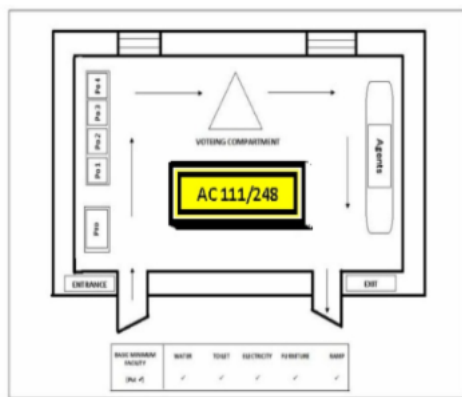

নির্বাচক নিবন্ধন আধিকারিকের স্বাক্ষর

Nazri Naksha

Google Map View

Polling Station Building Front View

Polling Station Front View

Cad View

Key MAP View

1 নাম : শেখ নূরুল ইসলাম পিতার নাম : শেখ আলীউদ্দিন বাড়ির নং : 24 বয়স : 49 লিঙ্গ : পুরুষ	UWN1253046 ফটো উপলব্ধ	2 নাম : গণেশ আগরওয়াল পিতার নাম : সন্তোষ আগরওয়াল বাড়ির নং : 3রোড-ফোর; ফ্ল্যাট-সি বয়স : 31 লিঙ্গ : পুরুষ	UWN1607126 ফটো উপলব্ধ	3 নাম : বাত্তালা করন্বা স্বামীর নাম : বাত্তালা সুরেশ কুমার বাড়ির নং : n0265 বয়স : 42 লিঙ্গ : মহিলা	UWN1876101 ফটো উপলব্ধ
4 নাম : সীতা দেবী স্বামীর নাম : শিউদত্ত শর্মা বাড়ির নং : n0268 বয়স : 48 লিঙ্গ : মহিলা	DHW1256460 ফটো উপলব্ধ	S 5 নাম : ইরোথ মিনি পিতার নাম : ইরোথ যোগি রাও বাড়ির নং : 78 বয়স : 25 লিঙ্গ : মহিলা	UWN2249290 ফটো উপলব্ধ	6 নাম : সোনালী বিশ্বাস পিতার নাম : প্রবির বিশ্বাস বাড়ির নং : 57 বয়স : 22 লিঙ্গ : মহিলা	UWN2358547 ফটো উপলব্ধ
7 নাম : নীরজ কুমার শাহ পিতার নাম : পঞ্চানন সাউ বাড়ির নং : 122/B বয়স : 41 লিঙ্গ : পুরুষ	UWN1139484 ফটো উপলব্ধ	8 নাম : অঞ্জলী শাহ স্বামীর নাম : নীরজ কুমার শাহ বাড়ির নং : 122/B বয়স : 42 লিঙ্গ : মহিলা	UWN2334068 ফটো উপলব্ধ	9 নাম : উমা ভট্টাচার্য স্বামীর নাম : চন্দ্রকান্ত ভট্টাচার্য বাড়ির নং : 80 বয়স : 42 লিঙ্গ : মহিলা	UWN1348895 ফটো উপলব্ধ
10 নাম : কমলা দেবী আগরওয়াল স্বামীর নাম : সঞ্জয় কুমার আগরওয়াল বাড়ির নং : পি বি ঘাট রোড বয়স : 37 লিঙ্গ : মহিলা	UWN2342103 ফটো উপলব্ধ	11 নাম : সঞ্জয় কুমার আগরওয়াল পিতার নাম : জয় নারায়ণ আগরওয়াল বাড়ির নং : পি বি ঘাট রোড বয়স : 39 লিঙ্গ : পুরুষ	UWN2342111 ফটো উপলব্ধ	12 নাম : সন্তোষ আগরওয়াল পিতার নাম : হাজারীলাল আগরওয়াল বাড়ির নং : 3রোড - ফোর, ফ্ল্যাট - দ বয়স : 55 লিঙ্গ : পুরুষ	UWN2421121 ফটো উপলব্ধ
13 নাম : রাধাদেবী আগরওয়াল স্বামীর নাম : সন্তোষ আগরওয়াল বাড়ির নং : 3রোড-ফোর; ফ্ল্যাট- দ বয়স : 54 লিঙ্গ : মহিলা	UWN2425973 ফটো উপলব্ধ	14 নাম : মুরারী আগরওয়াল পিতার নাম : সন্তোষ আগরওয়াল বাড়ির নং : 3রোড-ফোর, ফ্ল্যাট-দ বয়স : 33 লিঙ্গ : পুরুষ	UWN1607118 ফটো উপলব্ধ	15 নাম : দীপকর আদক পিতার নাম : দিলীপ কুমার আদক বাড়ির নং : n0407 বয়স : 32 লিঙ্গ : পুরুষ	UWN2059525 ফটো উপলব্ধ
16 নাম : সৌভিক আদক পিতার নাম : দিলীপ কুমার আদক বাড়ির নং : n0405 বয়স : 28 লিঙ্গ : পুরুষ	UWN2057545 ফটো উপলব্ধ	17 নাম : ধনঞ্জয় উপাধ্যায় পিতার নাম : ধর্ম নাথ উপাধ্যায় বাড়ির নং : 106 বয়স : 59 লিঙ্গ : পুরুষ	BHR3222155 ফটো উপলব্ধ	18 নাম : দীপক কুমার উপাধ্যায় পিতার নাম : ধনঞ্জয় উপাধ্যায় বাড়ির নং : 106 বয়স : 37 লিঙ্গ : পুরুষ	BHR3612504 ফটো উপলব্ধ
19 নাম : মনোজিৎ কর্মকার পিতার নাম : মহাদেব কর্মকার বাড়ির নং : 31/7 বয়স : 33 লিঙ্গ : পুরুষ	UWN1348929 ফটো উপলব্ধ	20 নাম : রামপদ কর্মকার পিতার নাম : ভরত কর্মকার বাড়ির নং : 83 বয়স : 63 লিঙ্গ : পুরুষ	WB/20/135/198023 ফটো উপলব্ধ	21 নাম : সন্ধ্যা কর্মকার স্বামীর নাম : রামপদ কর্মকার বাড়ির নং : 83 বয়স : 52 লিঙ্গ : মহিলা	WB/20/135/198302 ফটো উপলব্ধ
22 নাম : রুপম কর্মকার পিতার নাম : রামপদ কর্মকার বাড়ির নং : 83 বয়স : 35 লিঙ্গ : পুরুষ	UWN1252931 ফটো উপলব্ধ	23 নাম : অর্পিতা কর্মকার স্বামীর নাম : রুপম কর্মকার বাড়ির নং : 86 বয়স : 29 লিঙ্গ : মহিলা	UWN1742790 ফটো উপলব্ধ	24 নাম : সঞ্চয়িতা কর্মকার স্বামীর নাম : মনোজিৎ কর্মকার বাড়ির নং : 31/7 বয়স : 29 লিঙ্গ : মহিলা	UWN1936897 ফটো উপলব্ধ
25 নাম : কোমল আগরওয়াল স্বামীর নাম : মুরারী আগরওয়াল বাড়ির নং : 222/1 বয়স : 33 লিঙ্গ : মহিলা	WOD2199073 ফটো উপলব্ধ	26 নাম : স্বাতী কুমারী গুপ্তা পিতার নাম : রামবাবু গুপ্তা বাড়ির নং : বয়স : 24 লিঙ্গ : মহিলা	UWN2137800 ফটো উপলব্ধ	27 নাম : সঞ্জয় গুপ্তা পিতার নাম : সোহনলাল গুপ্তা বাড়ির নং : 2/B বয়স : 51 লিঙ্গ : পুরুষ	UWN1607134 ফটো উপলব্ধ
28 নাম : খুশি গুপ্তা পিতার নাম : সঞ্জয় গুপ্তা বাড়ির নং : 2/বি বয়স : 20 লিঙ্গ : মহিলা	UWN2431401 ফটো উপলব্ধ	29 নাম : পূজা গুপ্তা স্বামীর নাম : রাজেশ কুমার সাউ বাড়ির নং : 63/এ বয়স : 33 লিঙ্গ : মহিলা	UWN2065795 ফটো উপলব্ধ	30 নাম : সরিতা গুপ্তা স্বামীর নাম : রাজেশ কুমার গুপ্তা বাড়ির নং : 110/E বয়স : 38 লিঙ্গ : মহিলা	UWN2047389 ফটো উপলব্ধ