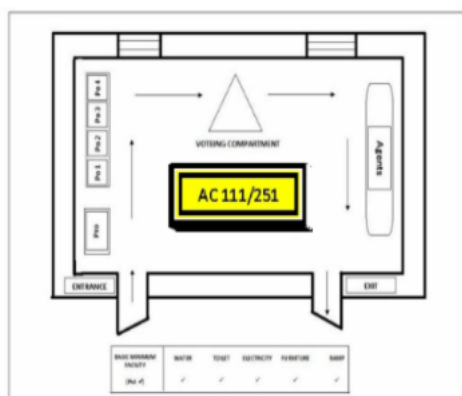

নির্বাচক নিবন্ধন আধিকারিকের স্বাক্ষর

Nazri Naksha

Google Map View

Polling Station Building Front View

Polling Station Front View

Cad View

Key MAP View

বিধানসভা নির্বাচনক্ষেত্রের নং, নাম : 111-পানিহাটি
ভাগ নং, নাম : 1-মির্জা গালিব রোড.