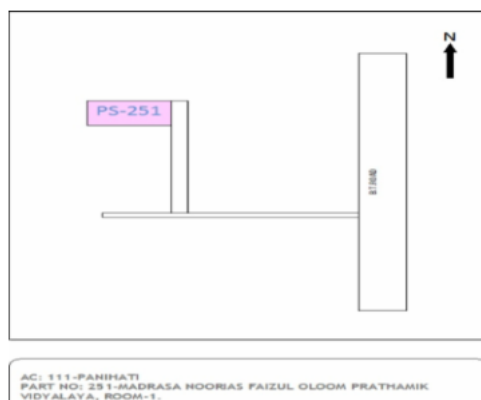

নির্বাচক নিবন্ধন আধিকারিকের স্বাক্ষর

Nazri Naksha

Google Map View

Polling Station Building Front View

Polling Station Front View

Cad View

Key MAP View

বিধানসভা নির্বাচনক্ষেত্রের নং, নাম : 111-পানিহাটি
ভাগ নং, নাম : 1-মির্জা গালিব রোড.