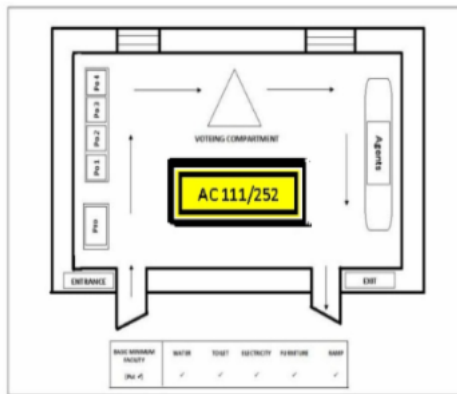

নির্বাচক নিবন্ধন আধিকারিকের স্বাক্ষর

Nazri Naksha

Google Map View

Polling Station Building Front View

Polling Station Front View

Cad View

Key MAP View

1 নাম : জাতাধারি খারিদ পিতার নাম : নিলমনি খারিদ বাড়ির নং : n0459 বয়স : 69 লিঙ্গ : পুরুষ	UWN1878917 ফটো উপলব্ধ	2 নাম : শাজাহান বিবি স্বামীর নাম : গোলাম গোস্ব বাড়ির নং : n0847 বয়স : 69 লিঙ্গ : মহিলা	WB/20/135/207309 ফটো উপলব্ধ	3 নাম : বদরুন নিশা স্বামীর নাম : মনসুর আলম বাড়ির নং : n0628 বয়স : 63 লিঙ্গ : মহিলা	UWN1961036 ফটো উপলব্ধ
4 নাম : সালমা খাতুন স্বামীর নাম : আব্দুল সাত্তার বাড়ির নং : n0093 বয়স : 52 লিঙ্গ : মহিলা	UWN1486919 ফটো উপলব্ধ	5 নাম : কামরুদ্দিন পিতার নাম : আবুল হুসেন বাড়ির নং : n0164 বয়স : 51 লিঙ্গ : পুরুষ	UWN2439669 ফটো উপলব্ধ	6 নাম : শেখ নিজামুদ্দিন পিতার নাম : গোলাম গোস্ব বাড়ির নং : n0848 বয়স : 69 লিঙ্গ : পুরুষ	UWN1609510 ফটো উপলব্ধ
7 নাম : অরুনা দেবী স্বামীর নাম : রামা রাও বাড়ির নং : n0086 বয়স : 49 লিঙ্গ : মহিলা	BHR3350139 ফটো উপলব্ধ	8 নাম : সাবরা খাতুন স্বামীর নাম : আব্দুল কালাম বাড়ির নং : 128 বয়স : 43 লিঙ্গ : মহিলা	UWN1131580 ফটো উপলব্ধ	9 নাম : মহঃ সাত্তার পিতার নাম : মহঃ সিরাজ বাড়ির নং : n0602 বয়স : 49 লিঙ্গ : পুরুষ	UWN1938919 ফটো উপলব্ধ
10 নাম : আনোয়ার খান পিতার নাম : জামির খান বাড়ির নং : n0583 বয়স : 42 লিঙ্গ : পুরুষ	UWN1938729 ফটো উপলব্ধ	11 নাম : নাজমা বিবি স্বামীর নাম : শেখ ফজল আকি বাড়ির নং : n0564 বয়স : 42 লিঙ্গ : মহিলা	UWN1938430 ফটো উপলব্ধ	12 নাম : মহঃ আজরুদ্দিন পিতার নাম : রিজওয়াল হক বাড়ির নং : n0114 বয়স : 41 লিঙ্গ : পুরুষ	BHR3223260 ফটো উপলব্ধ
13 নাম : রেশমা খাতুন স্বামীর নাম : মহঃ নসীম আখতার বাড়ির নং : n0581 বয়স : 40 লিঙ্গ : মহিলা	UWN1938703 ফটো উপলব্ধ	14 নাম : ইকবাল খান পিতার নাম : রিজাজ উদ্দিন বাড়ির নং : n0507 বয়স : 39 লিঙ্গ : পুরুষ	UWN1938968 ফটো উপলব্ধ	15 নাম : আরুমান বিবি স্বামীর নাম : আনোয়ার খান বাড়ির নং : n0591 বয়স : 38 লিঙ্গ : মহিলা	UWN1938802 ফটো উপলব্ধ
16 নাম : হামিদা খাতুন স্বামীর নাম : ইসরার আহমাদ আম্বারী বাড়ির নং : n0123 বয়স : 38 লিঙ্গ : মহিলা	UWN1486778 ফটো উপলব্ধ	17 নাম : সাইদা খাতুন স্বামীর নাম : শেখ মামুন বাড়ির নং : n0130 বয়স : 38 লিঙ্গ : মহিলা	UWN1486869 ফটো উপলব্ধ	18 নাম : নুর আলম পিতার নাম : আজহার হোসেন বাড়ির নং : n0051 বয়স : 36 লিঙ্গ : পুরুষ	UWN1486810 ফটো উপলব্ধ
19 নাম : আলেকজান্দার খাতুন পিতার নাম : আয়ুব আলি সেখ বাড়ির নং : n0560 বয়স : 33 লিঙ্গ : মহিলা	UWN1938497 ফটো উপলব্ধ	20 নাম : রিজওয়ানা পরভিন স্বামীর নাম : শেখ সানোয়ার বাড়ির নং : n0078 বয়স : 34 লিঙ্গ : মহিলা	UWN1486893 ফটো উপলব্ধ	21 নাম : শেখ খরশীদ পিতার নাম : শেখ সাত্তার বাড়ির নং : n0015 বয়স : 33 লিঙ্গ : পুরুষ	UWN1486927 ফটো উপলব্ধ
22 নাম : রেহানা খাতুন পিতার নাম : মহঃ আলমগির বাড়ির নং : n0608 বয়স : 32 লিঙ্গ : মহিলা	UWN1938976 ফটো উপলব্ধ	23 নাম : সা আলাম পিতার নাম : আজহার হুসেন বাড়ির নং : n0580 বয়স : 31 লিঙ্গ : পুরুষ	UWN1938695 ফটো উপলব্ধ	24 নাম : শেখ বাহা মুর পিতার নাম : শেখ ইসমাইল বাড়ির নং : n0461 বয়স : 31 লিঙ্গ : পুরুষ	UWN1878958 ফটো উপলব্ধ
25 নাম : মহঃ আব্দুল পিতার নাম : আখতার আলী বাড়ির নং : n0196 বয়স : 31 লিঙ্গ : পুরুষ	UWN1486976 ফটো উপলব্ধ	26 নাম : নাজনিম সুলতান পিতার নাম : আজহার হোসেন বাড়ির নং : n0296 বয়স : 31 লিঙ্গ : মহিলা	UWN1487511 ফটো উপলব্ধ	27 নাম : রুকসানা পরভিন পিতার নাম : ওলী মহম্মদ বাড়ির নং : n0296 বয়স : 31 লিঙ্গ : মহিলা	UWN1487529 ফটো উপলব্ধ
28 নাম : শাকেরা পারভিন পিতার নাম : আখতার হোসেন বাড়ির নং : n0107 বয়স : 31 লিঙ্গ : মহিলা	UWN1486786 ফটো উপলব্ধ	29 নাম : নেহা রেশম পিতার নাম : আদিল রশিদ বাড়ির নং : n0229 বয়স : 31 লিঙ্গ : মহিলা	UWN1487545 ফটো উপলব্ধ	30 নাম : হামিদা খাতুন পিতার নাম : আয়ুব আলি সেখ বাড়ির নং : n0578 বয়স : 29 লিঙ্গ : মহিলা	UWN1938679 ফটো উপলব্ধ