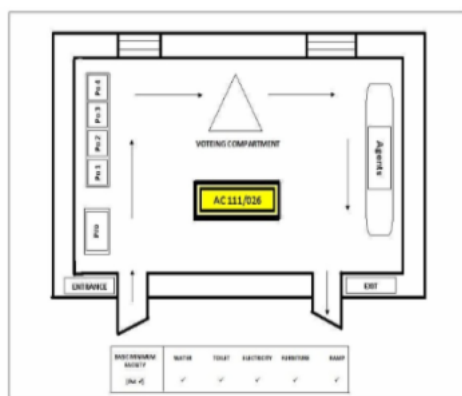

নির্বাচক নিবন্ধন আধিকারিকের স্বাক্ষর

Nazri Naksha

Google Map View

Polling Station Building Front View

Polling Station Front View

Cad View

Key MAP View

1 নাম : রাজু দাস পিতার নাম: রাধামোহন দাস বাড়ির নং : n0115 বয়স : 48 লিঙ্গ : পুরুষ	WB/20/135/333142	ফটো উপলব্ধ	2 নাম : সন্ধ্যা দাস স্বামীর নাম: রাধামোহন দাস বাড়ির নং : n0115 বয়স : 68 লিঙ্গ : মহিলা	WB/20/135/333237	ফটো উপলব্ধ	3 নাম : কাবেরী কাজিলাল স্বামীর নাম: সমীর কাজিলাল বাড়ির নং : n0115 বয়স : 50 লিঙ্গ : মহিলা	BHR1866599	ফটো উপলব্ধ
4 নাম : সমীর কাজিলাল পিতার নাম: জীতেন্দ্র নাথ কাজিলাল বাড়ির নং : n0115 বয়স : 57 লিঙ্গ : পুরুষ	WB/20/135/333035	ফটো উপলব্ধ	5 নাম : জয় কাজিলাল পিতার নাম: জীবন কাজিলাল বাড়ির নং : 115 বয়স : 30 লিঙ্গ : পুরুষ	UWN1527134	ফটো উপলব্ধ	6 নাম : জ্যোতিরানী কাজিলাল স্বামীর নাম: জীবন কাজিলাল বাড়ির নং : n0115 বয়স : 53 লিঙ্গ : মহিলা	WB/20/135/333188	ফটো উপলব্ধ
7 নাম : জীবন কাজিলাল পিতার নাম: জীতেন্দ্র নাথ কাজিলাল বাড়ির নং : n0115 বয়স : 58 লিঙ্গ : পুরুষ	WB/20/135/333081	ফটো উপলব্ধ	8 নাম : রিয়া সাহা স্বামীর নাম: জগৎবন্ধু সাহা বাড়ির নং : n0251 বয়স : 34 লিঙ্গ : মহিলা	UWN1689157	ফটো উপলব্ধ	9 নাম : পঙ্কজ কুমার পিতার নাম: কৃষ্ণপ্রসাদ সিংহ বাড়ির নং : n0407 বয়স : 35 লিঙ্গ : পুরুষ	UWN1887116	ফটো উপলব্ধ
10 নাম : রিতীকা কুণ্ডু পিতার নাম: তপেন কুণ্ডু বাড়ির নং : 1 বয়স : 23 লিঙ্গ : মহিলা	UWN2284859	ফটো উপলব্ধ	11 নাম : আরতী কুন্ডু স্বামীর নাম: প্রদীপ কুমার কুন্ডু বাড়ির নং : n0363 বয়স : 66 লিঙ্গ : মহিলা	UWN1787811	ফটো উপলব্ধ	12 নাম : শ্যামলী সেঠ স্বামীর নাম: অরুণ সেঠ বাড়ির নং : n0001 বয়স : 53 লিঙ্গ : মহিলা	UWN2391191	ফটো উপলব্ধ
13 নাম : প্রিয়ান্কা সিং স্বামীর নাম: সুনীল সিং বাড়ির নং : 94 বয়স : 30 লিঙ্গ : মহিলা	UWN1689090	ফটো উপলব্ধ	14 নাম : শ্বেতা কর পিতার নাম: প্রসাদ কর বাড়ির নং : n0462 বয়স : 26 লিঙ্গ : মহিলা	UWN1964063	ফটো উপলব্ধ	15 নাম : বলা রায় চৌধুরী স্বামীর নাম: কাপী রায় চৌধুরী বাড়ির নং : n0491 বয়স : 34 লিঙ্গ : মহিলা	UWN0101071	ফটো উপলব্ধ
16 নাম : দেবজিৎ কর পিতার নাম: দেবব্রত কর বাড়ির নং : এন00 বয়স : 23 লিঙ্গ : পুরুষ	UWN2235745	ফটো উপলব্ধ	17 নাম : নমিতা কর স্বামীর নাম: দুলালচন্দ্র কর বাড়ির নং : এন0094 বয়স : 63 লিঙ্গ : মহিলা	UWN2441681	ফটো উপলব্ধ	18 নাম : দুলালচন্দ্র কর পিতার নাম: হীরালাল কর বাড়ির নং : এন0094 বয়স : 70 লিঙ্গ : পুরুষ	UWN2441673	ফটো উপলব্ধ
19 নাম : বিজলী কর পিতার নাম: অর্জুন কর বাড়ির নং : n0001 বয়স : 51 লিঙ্গ : মহিলা	WB/20/135/330469	ফটো উপলব্ধ	20 নাম : অনিতা কর স্বামীর নাম: বৈদ্যনাথ কর বাড়ির নং : নং বয়স : 55 লিঙ্গ : মহিলা	UWN2415149	ফটো উপলব্ধ	21 নাম : বৈদ্যনাথ কর পিতার নাম: অর্জুন কর বাড়ির নং : নং বয়স : 60 লিঙ্গ : পুরুষ	UWN2415123	ফটো উপলব্ধ
22 নাম : রাকেশ কর পিতার নাম: রতন কর বাড়ির নং : n0191 বয়স : 35 লিঙ্গ : পুরুষ	UWN1045251	ফটো উপলব্ধ	23 নাম : কৃষ্ণা কর স্বামীর নাম: রতন কর বাড়ির নং : n0184 বয়স : 37 লিঙ্গ : মহিলা	BHR2958783	ফটো উপলব্ধ	24 নাম : নাইনুর খাঁন পিতার নাম: মহঃ হোসেন খাঁন বাড়ির নং : n0094 বয়স : 29 লিঙ্গ : পুরুষ	UWN1689108	ফটো উপলব্ধ
25 নাম : সোহিনী দাস পিতার নাম: কিশোর দাস বাড়ির নং : n0094 বয়স : 29 লিঙ্গ : মহিলা	UWN1689116	ফটো উপলব্ধ	26 নাম : রোহিন গুপ্ত পিতার নাম: দেবশীষ গুপ্ত বাড়ির নং : n0094 বয়স : 29 লিঙ্গ : পুরুষ	UWN1689124	ফটো উপলব্ধ	27 নাম : শুভজীৎ দত্ত রায় পিতার নাম: সঞ্জিৎ দত্ত রায় বাড়ির নং : n0094 বয়স : 29 লিঙ্গ : পুরুষ	UWN1689132	ফটো উপলব্ধ
28 নাম : দেবশীষ কর পিতার নাম: দুলালচন্দ্র কর বাড়ির নং : n0094 বয়স : 45 লিঙ্গ : পুরুষ	BHR1752377	ফটো উপলব্ধ	29 নাম : মঞ্জু কর স্বামীর নাম: দুলালচন্দ্র কর বাড়ির নং : এন0094 বয়স : 57 লিঙ্গ : মহিলা	UWN2441699	ফটো উপলব্ধ	30 নাম : আশুয়া সরকার পিতার নাম: অজিত সরকার বাড়ির নং : n0001 বয়স : 29 লিঙ্গ : মহিলা	UWN1689140	ফটো উপলব্ধ