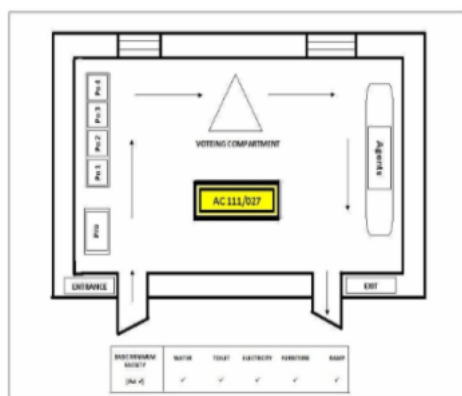

নির্বাচক নিবন্ধন আধিকারিকের স্বাক্ষর

Nazri Naksha

Google Map View

Polling Station Building Front View

Polling Station Front View

Cad View

Key MAP View

বিধানসভা নির্বাচনক্ষেত্রের নং, নাম : 111-পানিহাটি  
ভাগ নং, নাম : 1-রবীন্দ্রনাথ এডিনিড (ফুল বাগান)