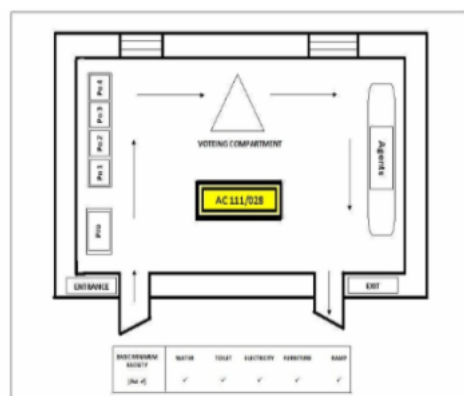

নির্বাচক নিবন্ধন আধিকারিকের স্বাক্ষর

Nazri Naksha

Google Map View

Polling Station Building Front View

Polling Station Front View

Cad View

Key MAP View

1 নাম : স্বামী ব্যানার্জী পিতার নাম: অজয় কুমার ব্যানার্জী বাড়ির নং : n0075 বয়স : 40 লিঙ্গ : মহিলা	BHR3624988 ফটো উপলব্ধ	2 নাম : অনিন্দিতা বসাক পিতার নাম: পরিমল বসাক বাড়ির নং : n0387 বয়স : 29 লিঙ্গ : মহিলা	UWN1991884 ফটো উপলব্ধ	3 নাম : গায়ত্রী চক্রবর্তী স্বামীর নাম: শান্তি রঞ্জন চক্রবর্তী বাড়ির নং : n0278 বয়স : 74 লিঙ্গ : মহিলা	BHR2551018 ফটো উপলব্ধ
4 নাম : অনিকেত চৌধুরী পিতার নাম: অশোক চৌধুরী বাড়ির নং : n0067 বয়স : 29 লিঙ্গ : পুরুষ	UWN1689496 ফটো উপলব্ধ	5 নাম : সোমা দাস পিতার নাম: যোগেশচন্দ্র দাস বাড়ির নং : n0031 বয়স : 52 লিঙ্গ : মহিলা	WB/20/135/342049 ফটো উপলব্ধ	6 নাম : পায়েল দে মায়ের নাম: লক্ষী দে বাড়ির নং : n0086 বয়স : 29 লিঙ্গ : মহিলা	UWN1689512 ফটো উপলব্ধ
7 নাম : সুস্মিতা দে পিতার নাম: অশোক দে বাড়ির নং : n0420 বয়স : 25 লিঙ্গ : মহিলা	UWN2016475 ফটো উপলব্ধ	8 নাম : অরুণ দত্ত পিতার নাম: অনিল দত্ত বাড়ির নং : n0421 বয়স : 34 লিঙ্গ : পুরুষ	UWN2016483 ফটো উপলব্ধ	9 নাম : সব্যসাচী ঘোষ পিতার নাম: বীরেন্দ্র মোহন ঘোষ বাড়ির নং : n0002 বয়স : 77 লিঙ্গ : পুরুষ	BHR1891407 ফটো উপলব্ধ
10 নাম : দেবী ঘোষ পিতার নাম: মাখন লাল ঘোষ বাড়ির নং : n0001 বয়স : 68 লিঙ্গ : মহিলা	WB/20/135/342247 ফটো উপলব্ধ	11 নাম : সমীর কুমার ঘোষ পিতার নাম: মাখন লাল ঘোষ বাড়ির নং : n0001 বয়স : 67 লিঙ্গ : পুরুষ	WB/20/135/342381 ফটো উপলব্ধ	12 নাম : চৈতালী ঘোষ স্বামীর নাম: রজত শুভ ঘোষ বাড়ির নং : n0064 বয়স : 49 লিঙ্গ : মহিলা	CRZ2206035 ফটো উপলব্ধ
13 নাম : মিহির ঘোষ পিতার নাম: মাখন লাল ঘোষ বাড়ির নং : n0001 বয়স : 45 লিঙ্গ : পুরুষ	WB/20/135/342002 ফটো উপলব্ধ	14 নাম : সোমা ঘোষ কর পিতার নাম: গৌতম ঘোষ বাড়ির নং : n0383 বয়স : 39 লিঙ্গ : মহিলা	NEY1351121 ফটো উপলব্ধ	15 নাম : নয়নজ্যোতি ঘোষ পিতার নাম: প্রবীর ঘোষ বাড়ির নং : n0002 বয়স : 35 লিঙ্গ : পুরুষ	UWN1422922 ফটো উপলব্ধ
16 নাম : রীতা গুন স্বামীর নাম: অসিম কুমার গুন বাড়ির নং : n0299 বয়স : 42 লিঙ্গ : মহিলা	UWN1746197 ফটো উপলব্ধ	17 নাম : অনুকুল মন্ডল পিতার নাম: হরিচাঁদ মন্ডল বাড়ির নং : n0102 বয়স : 49 লিঙ্গ : পুরুষ	UWN1355692 ফটো উপলব্ধ	18 নাম : মিতা মন্ডল স্বামীর নাম: অনুকুল মন্ডল বাড়ির নং : n0101 বয়স : 44 লিঙ্গ : মহিলা	UWN1355684 ফটো উপলব্ধ
19 নাম : নরেন্দ্র পাঠক পিতার নাম: ভূদেব প্রসাদ পাঠক বাড়ির নং : n0050 বয়স : 52 লিঙ্গ : পুরুষ	BHR1770270 ফটো উপলব্ধ	20 নাম : সন্দীপা পাঠক স্বামীর নাম: নরেন্দ্র পাঠক বাড়ির নং : n0035 বয়স : 49 লিঙ্গ : মহিলা	BHR2551398 ফটো উপলব্ধ	21 নাম : রীমা পোদ্দার স্বামীর নাম: অমিত পোদ্দার বাড়ির নং : n0346 বয়স : 45 লিঙ্গ : মহিলা	UWN1887579 ফটো উপলব্ধ
22 নাম : প্রদীপ্ত রায় পিতার নাম: প্রশান্ত রায় বাড়ির নং : n0390 বয়স : 26 লিঙ্গ : পুরুষ	UWN2005411 ফটো উপলব্ধ	23 নাম : কনক সাহা স্বামীর নাম: মধুসূদন সাহা বাড়ির নং : n0071 বয়স : 70 লিঙ্গ : মহিলা	UWN0110510 ফটো উপলব্ধ	24 নাম : জয়ন্তকুমার সাহা পিতার নাম: নিতাইচন্দ্র সাহা বাড়ির নং : n0013 বয়স : 51 লিঙ্গ : পুরুষ	WB/20/135/342130 ফটো উপলব্ধ
25 নাম : প্রশান্তকুমার সাহা পিতার নাম: নিতাইচন্দ্র সাহা বাড়ির নং : n0013 বয়স : 49 লিঙ্গ : পুরুষ	WB/20/135/342275 ফটো উপলব্ধ	26 নাম : শিল্পী সাহা পিতার নাম: হিমাংশু সাহা বাড়ির নং : n0082 বয়স : 37 লিঙ্গ : মহিলা	UWN0111310 ফটো উপলব্ধ	27 নাম : পায়েল সাহা পিতার নাম: জগদীশ সাহা বাড়ির নং : n0010 বয়স : 32 লিঙ্গ : মহিলা	UWN1422914 ফটো উপলব্ধ
28 নাম : সূর্য সাহা পিতার নাম: নির্মল চন্দ্র সাহা বাড়ির নং : n0321 বয়স : 27 লিঙ্গ : পুরুষ	UWN1887348 ফটো উপলব্ধ	29 নাম : সৌভিক সাহা পিতার নাম: পঙ্কজ সাহা বাড়ির নং : n0414 বয়স : 26 লিঙ্গ : পুরুষ	UWN2016467 ফটো উপলব্ধ	30 নাম : শুভ সরকার পিতার নাম: তপন সরকার বাড়ির নং : n0370 বয়স : 26 লিঙ্গ : পুরুষ	UWN1979632 ফটো উপলব্ধ