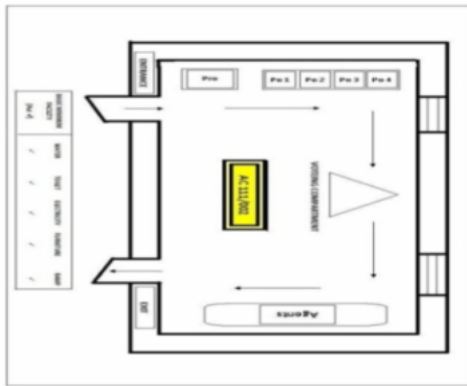

নির্বাচক নিবন্ধন আধিকারিকের স্বাক্ষর

Nazri Naksha

Google Map View

Polling Station Building Front View

Polling Station Front View

Cad View

Key MAP View

1 নাম : রিয়া কর্মকার পিতার নাম: বিশ্বনাথ কর্মকার বাড়ির নং : 18 বয়স : 35 লিঙ্গ : মহিলা	NCS0918755 ফটো উপলব্ধ	2 নাম : সায়নী কর্মকার মায়ের নাম: শুক্লা সরকার কর্মকার বাড়ির নং : n0492 বয়স : 25 লিঙ্গ : মহিলা	UWN2060119 ফটো উপলব্ধ	3 নাম : শ্রেষ্ঠা কোলে পিতার নাম: স্বপন কুমার কোলে বাড়ির নং : 48 বয়স : 28 লিঙ্গ : মহিলা	UWN1774959 ফটো উপলব্ধ
4 নাম : কাকলি কোলে স্বামীর নাম: স্বপন কুমার কোলে বাড়ির নং : 49 বয়স : 58 লিঙ্গ : মহিলা	BHR1702752 ফটো উপলব্ধ	5 নাম : রেবা কোলে স্বামীর নাম: রামকৃষ্ণ কোলে বাড়ির নং : 49 বয়স : 86 লিঙ্গ : মহিলা	WB/20/135/012165 ফটো উপলব্ধ	6 নাম : গৌতম কুমার কোলে পিতার নাম: রামকৃষ্ণ কোলে বাড়ির নং : 49 বয়স : 65 লিঙ্গ : পুরুষ	WB/20/135/012614 ফটো উপলব্ধ
7 নাম : কৃষ্ণা কোলে স্বামীর নাম: গৌতম কুমার কোলে বাড়ির নং : 49 বয়স : 58 লিঙ্গ : মহিলা	WB/20/135/012615 ফটো উপলব্ধ	8 নাম : স্বপন কুমার কোলে পিতার নাম: রামকৃষ্ণ কোলে বাড়ির নং : 49 বয়স : 62 লিঙ্গ : পুরুষ	UWN2096048 ফটো উপলব্ধ	9 নাম : ঈশিতা কোলে পিতার নাম: গৌতম কোলে বাড়ির নং : 49 বয়স : 32 লিঙ্গ : মহিলা	UWN1300458 ফটো উপলব্ধ
10 নাম : সুপ্তি বাইন স্বামীর নাম: অনুপম বাইন বাড়ির নং : 47 বয়স : 36 লিঙ্গ : মহিলা	ARO0174532 ফটো উপলব্ধ	11 নাম : তন্দ্রা গুই স্বামীর নাম: সুনীল গুই বাড়ির নং : n0105 বয়স : 60 লিঙ্গ : মহিলা	WB/20/135/012623 ফটো উপলব্ধ	12 নাম : সুনীল গুই পিতার নাম: সিদ্ধেশ্বর গুই বাড়ির নং : n0104 বয়স : 67 লিঙ্গ : পুরুষ	UWN0008789 ফটো উপলব্ধ
13 নাম : লক্ষী বারিক স্বামীর নাম: সুরোজিৎ বারিক বাড়ির নং : 2 বয়স : 42 লিঙ্গ : মহিলা	UWN1683713 ফটো উপলব্ধ	14 নাম : মীরা গুই স্বামীর নাম: শ্যাম গুই বাড়ির নং : H/56 বয়স : 61 লিঙ্গ : মহিলা	WB/20/135/012619 ফটো উপলব্ধ	15 নাম : অরিজিৎ গুই পিতার নাম: সুনীল গুই বাড়ির নং : n0310 বয়স : 31 লিঙ্গ : পুরুষ	UWN1683689 ফটো উপলব্ধ
16 নাম : পৃথা গুই পিতার নাম: মিহির গুই বাড়ির নং : n0466 বয়স : 26 লিঙ্গ : মহিলা	UWN2004380 ফটো উপলব্ধ	17 নাম : দেবিকা গুই স্বামীর নাম: রমেন্দ্র গুই বাড়ির নং : 56 বয়স : 42 লিঙ্গ : মহিলা	UWN1417542 ফটো উপলব্ধ	18 নাম : বিজন গুই পিতার নাম: সিদ্ধেশ্বর গুই বাড়ির নং : 56 বয়স : 76 লিঙ্গ : পুরুষ	WB/20/135/012588 ফটো উপলব্ধ
19 নাম : শ্যামলী গুই স্বামীর নাম: বিজন গুই বাড়ির নং : 56 বয়স : 67 লিঙ্গ : মহিলা	WB/20/135/012589 ফটো উপলব্ধ	20 নাম : সন্ধ্যা গুই স্বামীর নাম: রতন গুই বাড়ির নং : 56 বয়স : 69 লিঙ্গ : মহিলা	BHR1703503 ফটো উপলব্ধ	21 নাম : অভিজিৎ গুই পিতার নাম: রতন গুই বাড়ির নং : 56 বয়স : 39 লিঙ্গ : পুরুষ	BHR2821130 ফটো উপলব্ধ
22 নাম : মিহির গুই পিতার নাম: সিদ্ধেশ্বর গুই বাড়ির নং : 56 বয়স : 70 লিঙ্গ : পুরুষ	WB/20/135/012238 ফটো উপলব্ধ	23 নাম : রত্না গুই স্বামীর নাম: মিহির গুই বাড়ির নং : 56 বয়স : 64 লিঙ্গ : মহিলা	WB/20/135/012622 ফটো উপলব্ধ	24 নাম : অশোক গুইন পিতার নাম: সিদ্ধেশ্বর গুই বাড়ির নং : 56 বয়স : 63 লিঙ্গ : পুরুষ	UWN2442150 ফটো উপলব্ধ
25 নাম : সুমিতা গুই স্বামীর নাম: অসীম গুই বাড়ির নং : 56 বয়স : 54 লিঙ্গ : মহিলা	WB/20/135/012201 ফটো উপলব্ধ	26 নাম : তিতলী গুই পিতার নাম: অসীম গুই বাড়ির নং : 56 বয়স : 29 লিঙ্গ : মহিলা	UWN1683754 ফটো উপলব্ধ	27 নাম : প্রিয়াঙ্কা গুই পিতার নাম: বিজন কুমার গুই বাড়ির নং : 56 বয়স : 36 লিঙ্গ : মহিলা	UWN0994988 ফটো উপলব্ধ
28 নাম : রমেন্দ্র নাথ গুই পিতার নাম: বিশ্বেশ্বর গুই বাড়ির নং : 47 বয়স : 58 লিঙ্গ : পুরুষ	WB/20/135/012204 ফটো উপলব্ধ	29 নাম : শুভজিৎ গুই পিতার নাম: শ্যাম সুন্দর গুই বাড়ির নং : 56 বয়স : 36 লিঙ্গ : পুরুষ	UWN0944223 ফটো উপলব্ধ	30 নাম : অশোক গুইন পিতার নাম: সিদ্ধেশ্বর গুইন বাড়ির নং : 56 বয়স : 72 লিঙ্গ : পুরুষ	BHR1702935 ফটো উপলব্ধ