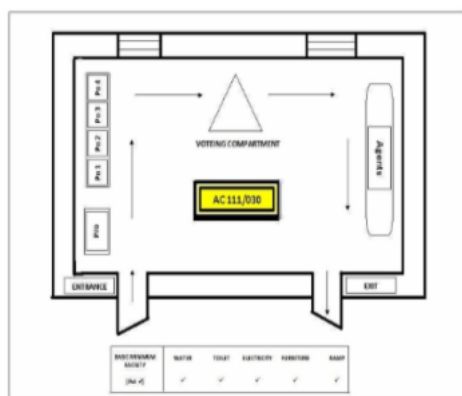

নির্বাচক নিবন্ধন আধিকারিকের স্বাক্ষর

Nazri Naksha

Google Map View

Polling Station Building Front View

Polling Station Front View

Cad View

Key MAP View

1 নাম : রাজদীপ ভৌমিক মায়ের নাম: শিবানী ভৌমিক বাড়ির নং : n0242 বয়স : 28 লিঙ্গ : পুরুষ	UWN1887785 ফটো উপলব্ধ	2 নাম : সাগ্নিক বোস পিতার নাম: উজ্জ্বল কুমার বোস বাড়ির নং : n0246 বয়স : 27 লিঙ্গ : পুরুষ	UWN1887827 ফটো উপলব্ধ	3 নাম : প্রবীর কুমার চক্রবর্তী পিতার নাম: ফনীন্দ্র নাথ চক্রবর্তী বাড়ির নং : n0046 বয়স : 74 লিঙ্গ : পুরুষ	UWN0947994 ফটো উপলব্ধ
4 নাম : কৌশিক চক্রবর্তী পিতার নাম: তারক চক্রবর্তী বাড়ির নং : n0022 বয়স : 34 লিঙ্গ : পুরুষ	UWN1616044 ফটো উপলব্ধ	5 নাম : শচীন চক্রবর্তী পিতার নাম: প্রদীপ চক্রবর্তী বাড়ির নং : n0262 বয়স : 27 লিঙ্গ : পুরুষ	UWN1972660 ফটো উপলব্ধ	6 নাম : সৃজিতা দাস পিতার নাম: প্রদীপ কুমার দাস বাড়ির নং : n0263 বয়স : 26 লিঙ্গ : মহিলা	UWN1963313 ফটো উপলব্ধ
7 নাম : দেবলীনা ঘোষ পিতার নাম: তারক ঘোষ বাড়ির নং : n0175 বয়স : 32 লিঙ্গ : মহিলা	UWN1423318 ফটো উপলব্ধ	8 নাম : রিয়াস ঘোষ পিতার নাম: তাপস ঘোষ বাড়ির নং : n0181 বয়স : 31 লিঙ্গ : মহিলা	UWN1423383 ফটো উপলব্ধ	9 নাম : পিনাকি প্রিয়া গুহ রায় মায়ের নাম: অনিমা গুহ রায় বাড়ির নং : n0259 বয়স : 70 লিঙ্গ : পুরুষ	UWN1973924 ফটো উপলব্ধ
10 নাম : প্রনয় গুহ রায় মায়ের নাম: চন্দনা গুহ রায় বাড়ির নং : n0260 বয়স : 26 লিঙ্গ : পুরুষ	UWN1986439 ফটো উপলব্ধ	11 নাম : আশিষ কুমার পাঠক পিতার নাম: অজিত কুমার পাঠক বাড়ির নং : n0210 বয়স : 68 লিঙ্গ : পুরুষ	WB/20/156/033214 ফটো উপলব্ধ	12 নাম : বনশ্রী পাঠক স্বামীর নাম: আশিষ কুমার পাঠক বাড়ির নং : n0211 বয়স : 57 লিঙ্গ : মহিলা	WB/22/156/033625 ফটো উপলব্ধ
13 নাম : আন্তরিকা পাঠক পিতার নাম: আশিষ কুমার পাঠক বাড়ির নং : n0197 বয়স : 30 লিঙ্গ : মহিলা	UWN1528587 ফটো উপলব্ধ	14 নাম : সুজাতা পাল স্বামীর নাম: তপন পাল বাড়ির নং : n0266 বয়স : 54 লিঙ্গ : মহিলা	UWN2463636 ফটো উপলব্ধ	15 নাম : প্রতীশ ঘোষ মায়ের নাম: তন্দ্রা ঘোষ বাড়ির নং : 2 বয়স : 40 লিঙ্গ : পুরুষ	UWN1950856 ফটো উপলব্ধ
16 নাম : তপন পাল পিতার নাম: নৃপেন্দ্র চন্দ্র পাল বাড়ির নং : 2 বয়স : 57 লিঙ্গ : পুরুষ	BHR3181468 ফটো উপলব্ধ	17 নাম : মানস কুমার সিকদার পিতার নাম: বঙ্কিম সিকদার বাড়ির নং : 2এ বয়স : 57 লিঙ্গ : পুরুষ	CDK1102250 ফটো উপলব্ধ	18 নাম : সৃজিতা সিকদার পিতার নাম: মানস কুমার সিকদার বাড়ির নং : 2এ বয়স : 25 লিঙ্গ : মহিলা	UWN2292472 ফটো উপলব্ধ
19 নাম : কথাকলি ভট্টাচার্য্য পিতার নাম: অলোক কুমার ভট্টাচার্য্য বাড়ির নং : 2বী, দেশবন্ধু আপার্টমেন্ট বয়স : 22 লিঙ্গ : মহিলা	UWN2304780 ফটো উপলব্ধ	20 নাম : মন্দিরা চ্যাটার্জী স্বামীর নাম: সঞ্জয় চ্যাটার্জী বাড়ির নং : 2NO বয়স : 52 লিঙ্গ : মহিলা	UWN1788926 ফটো উপলব্ধ	21 নাম : তারক ঘোষ পিতার নাম: হরে কৃষ্ণ ঘোষ বাড়ির নং : 3B বয়স : 64 লিঙ্গ : পুরুষ	BHR2647345 ফটো উপলব্ধ
22 নাম : জ্যোৎস্না দাস স্বামীর নাম: ফুলচাঁদ দাস বাড়ির নং : 4 বয়স : 78 লিঙ্গ : মহিলা	BHR0850297 ফটো উপলব্ধ	23 নাম : প্রদীপ কুমার দাস পিতার নাম: ফুলচাঁদ দাস বাড়ির নং : 4 বয়স : 55 লিঙ্গ : পুরুষ	BHR0850305 ফটো উপলব্ধ	24 নাম : দেবারতি দাস স্বামীর নাম: প্রদীপ কুমার দাস বাড়ির নং : 4 বয়স : 51 লিঙ্গ : মহিলা	BHR2975563 ফটো উপলব্ধ
25 নাম : পুষ্প বন্দ্যোপাধ্যায় স্বামীর নাম: সুখময় ব্যানার্জী বাড়ির নং : 4/1 বয়স : 72 লিঙ্গ : মহিলা	BHR0850214 ফটো উপলব্ধ	26 নাম : সুখময় ব্যানার্জী পিতার নাম: বুদ্ধদেব ব্যানার্জী বাড়ির নং : 4/1 বয়স : 77 লিঙ্গ : পুরুষ	BHR0850206 ফটো উপলব্ধ	27 নাম : কার্তিক চন্দ্র দে পিতার নাম: কুঞ্জলাল দে বাড়ির নং : 4/1 বয়স : 78 লিঙ্গ : পুরুষ	MQC1435015 ফটো উপলব্ধ
28 নাম : তৃপ্তি দে স্বামীর নাম: কার্তিক চন্দ্র দে বাড়ির নং : 4/1 বয়স : 67 লিঙ্গ : মহিলা	MQC1435007 ফটো উপলব্ধ	29 নাম : অর্চনা সরকার স্বামীর নাম: রবীন্দ্র নাথ সরকার বাড়ির নং : 4/1 বয়স : 74 লিঙ্গ : মহিলা	BHR3625282 ফটো উপলব্ধ	30 নাম : সপ্তপর্ণী সিনহা পিতার নাম: স্বপন সিনহা বাড়ির নং : 4/1 জে কে চ্যাটার্জী রোড বয়স : 28 লিঙ্গ : মহিলা	UWN1788959 ফটো উপলব্ধ