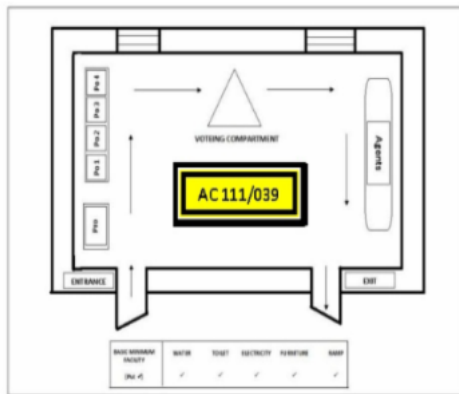

নির্বাচক নিবন্ধন আধিকারিকের স্বাক্ষর

Nazri Naksha

Google Map View

Polling Station Building Front View

Polling Station Front View

Cad View

Key MAP View

1 নাম : সাবিত্রী ব্যানার্জী স্বামীর নাম: পঞ্চানন ব্যানার্জী বাড়ির নং : n0035 বয়স : 55 লিঙ্গ : মহিলা	UWN1531383 ফটো উপলব্ধ	2 নাম : রাজা ব্যানার্জী পিতার নাম: পঞ্চানন ব্যানার্জী বাড়ির নং : n0035 বয়স : 36 লিঙ্গ : পুরুষ	UWN1531375 ফটো উপলব্ধ	3 নাম : অনু দে সরকার পিতার নাম: অরুণ দে সরকার বাড়ির নং : n0005 বয়স : 50 লিঙ্গ : পুরুষ	BHR2648012 ফটো উপলব্ধ
4 নাম : তনয় দে সরকার পিতার নাম: তপন দে সরকার বাড়ির নং : n0066 বয়স : 38 লিঙ্গ : পুরুষ	UWN0151613 ফটো উপলব্ধ	5 নাম : দীপাঞ্জন দত্ত পিতার নাম: নৃপেন্দ্র চন্দ্র দত্ত বাড়ির নং : n0052 বয়স : 43 লিঙ্গ : পুরুষ	BHR2985489 ফটো উপলব্ধ	6 নাম : সুবোধ কর পিতার নাম: যতিন্দ্র কর বাড়ির নং : n0014 বয়স : 69 লিঙ্গ : পুরুষ	UWN2437770 ফটো উপলব্ধ
7 নাম : কল্যানী কর স্বামীর নাম: সুবোধ কর বাড়ির নং : n0014 বয়স : 57 লিঙ্গ : মহিলা	UWN2303261 ফটো উপলব্ধ	8 নাম : লাবনী কর্মকার পিতার নাম: রতন চন্দ্র কর্মকার বাড়ির নং : n0004 বয়স : 42 লিঙ্গ : মহিলা	BHR2985455 ফটো উপলব্ধ	9 নাম : শান্তা মুখার্জী স্বামীর নাম: মঙ্গল মুখার্জী বাড়ির নং : n0065 বয়স : 50 লিঙ্গ : মহিলা	UWN0152264 ফটো উপলব্ধ
10 নাম : বিশ্বজিৎ পাল পিতার নাম: শান্তিরঞ্জন পাল বাড়ির নং : n0050 বয়স : 49 লিঙ্গ : পুরুষ	BHR1831221 ফটো উপলব্ধ	11 নাম : নিলাঞ্জন পাল পিতার নাম: নির্মল কুমার পাল বাড়ির নং : n0012 বয়স : 44 লিঙ্গ : পুরুষ	BHR1832815 ফটো উপলব্ধ	12 নাম : পুতুল রায় স্বামীর নাম: বাচ্চু রায় বাড়ির নং : n0273 বয়স : 54 লিঙ্গ : মহিলা	WB/20/135/558070 ফটো উপলব্ধ
13 নাম : মিন্টু সাহা পিতার নাম: রমেশ চন্দ্র সাহা বাড়ির নং : n0055 বয়স : 40 লিঙ্গ : পুরুষ	BHR3244647 ফটো উপলব্ধ	14 নাম : অনিমা সাহা স্বামীর নাম: গোবিন্দ সাহা বাড়ির নং : n0308 বয়স : 43 লিঙ্গ : মহিলা	TBI0530444 ফটো উপলব্ধ	15 নাম : অনিতা সেনগুপ্ত স্বামীর নাম: ফনিভূষণ সেনগুপ্ত বাড়ির নং : n0057 বয়স : 76 লিঙ্গ : মহিলা	UWN2352300 ফটো উপলব্ধ
16 নাম : কৃত্তিকা সিকদার পিতার নাম: মানস সিকদার বাড়ির নং : n0310 বয়স : 27 লিঙ্গ : মহিলা	UWN1969070 ফটো উপলব্ধ	17 নাম : অমিত ঘোষ পিতার নাম: অশোক ঘোষ বাড়ির নং : বয়স : 34 লিঙ্গ : পুরুষ	UWL0940403 ফটো উপলব্ধ	18 নাম : সোমা ঘোষ স্বামীর নাম: অরিন্দম ঘোষ বাড়ির নং : 1A বয়স : 53 লিঙ্গ : মহিলা	BHR0251272 ফটো উপলব্ধ
19 নাম : অরিন্দম কুমার ঘোষ পিতার নাম: চন্ডিদাস ঘোষ বাড়ির নং : 1/a বয়স : 64 লিঙ্গ : পুরুষ	WB/20/135/120427 ফটো উপলব্ধ	20 নাম : তুষা ঘোষ পিতার নাম: অরিন্দম কুমার ঘোষ বাড়ির নং : 1/এ বয়স : 24 লিঙ্গ : মহিলা	UWN2143394 ফটো উপলব্ধ	21 নাম : পল্টন চক্রবর্তী পিতার নাম: মধুসূদন চক্রবর্তী বাড়ির নং : 2নং বয়স : 62 লিঙ্গ : পুরুষ	UWN2355311 ফটো উপলব্ধ
22 নাম : অশোক কুমার চক্রবর্তী পিতার নাম: ভবানী চক্রবর্তী বাড়ির নং : 3 বয়স : 69 লিঙ্গ : পুরুষ	UWN2238129 ফটো উপলব্ধ	23 নাম : অঞ্জনা চক্রবর্তী স্বামীর নাম: অশোক চক্রবর্তী বাড়ির নং : 3 বয়স : 65 লিঙ্গ : মহিলা	WB/20/135/555766 ফটো উপলব্ধ	24 নাম : অসীম চক্রবর্তী পিতার নাম: ভবানী চক্রবর্তী বাড়ির নং : 3 বয়স : 63 লিঙ্গ : পুরুষ	WB/20/135/555070 ফটো উপলব্ধ
25 নাম : সূর্য্য চক্রবর্তী পিতার নাম: অশোক চক্রবর্তী বাড়ির নং : 3 বয়স : 37 লিঙ্গ : পুরুষ	UWN1049469 ফটো উপলব্ধ	26 নাম : রতন কর্মকার পিতার নাম: অন্নামোহন কর্মকার বাড়ির নং : 5 বয়স : 74 লিঙ্গ : পুরুষ	BHR2985430 ফটো উপলব্ধ	27 নাম : মিঠুন কর্মকার পিতার নাম: রতন চন্দ্র কর্মকার বাড়ির নং : 5 বয়স : 38 লিঙ্গ : পুরুষ	UWN0151746 ফটো উপলব্ধ
28 নাম : অনায় রায় পিতার নাম: অতুল চন্দ্র রায় বাড়ির নং : 5 বয়স : 33 লিঙ্গ : পুরুষ	UWN1425461 ফটো উপলব্ধ	29 নাম : আলো দে সরকার স্বামীর নাম: তপন দে সরকার বাড়ির নং : 06 বয়স : 55 লিঙ্গ : মহিলা	UWN2160968 ফটো উপলব্ধ	30 নাম : বুলবুল দে সরকার স্বামীর নাম: স্বপন দে সরকার বাড়ির নং : 6 বয়স : 54 লিঙ্গ : মহিলা	BHR3401858 ফটো উপলব্ধ