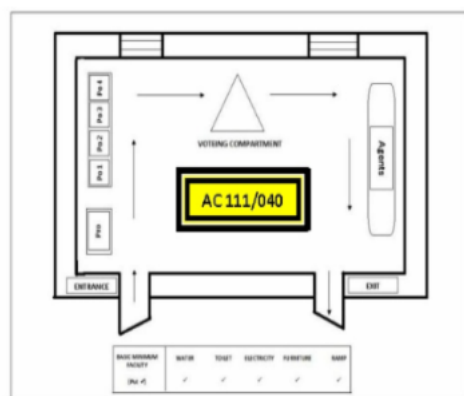

নির্বাচক নিবন্ধন আধিকারিকের স্বাক্ষর

Nazri Naksha

Google Map View

Polling Station Building Front View

Polling Station Front View

Cad View

Key MAP View

1 নাম : যুধিষ্ঠির ভৌমিক পিতার নাম: মনমোহন ভৌমিক বাড়ির নং : n0024 বয়স : পুরুষ	BHR0253203 ফটো উপলব্ধ	2 নাম : যমুনা ভৌমিক স্বামীর নাম: যুধিষ্ঠির ভৌমিক বাড়ির নং : n0023 বয়স : 62 লিঙ্গ : মহিলা	WB/20/135/558880 ফটো উপলব্ধ	3 নাম : শিখা বোস স্বামীর নাম: বাপন বোস বাড়ির নং : n0367 বয়স : 45 লিঙ্গ : মহিলা	UWN1889633 ফটো উপলব্ধ
4 নাম : সুরজীৎ দাস পিতার নাম: বলাই দাস বাড়ির নং : n0013 বয়স : 39 লিঙ্গ : পুরুষ	UWN0159053 ফটো উপলব্ধ	5 নাম : সমিত দাস পিতার নাম: সুরেশ দাস বাড়ির নং : n0487 বয়স : 37 লিঙ্গ : পুরুষ	UWN2252872 ফটো উপলব্ধ	6 নাম : স্বপনা মন্ডল স্বামীর নাম: তারক মন্ডল বাড়ির নং : n0001 বয়স : 42 লিঙ্গ : মহিলা	UWN0158584 ফটো উপলব্ধ
7 নাম : প্রিয়ঙ্কা মন্ডল পিতার নাম: মিলন মন্ডল বাড়ির নং : n0412 বয়স : 25 লিঙ্গ : মহিলা	UWN2018463 ফটো উপলব্ধ	8 নাম : পম্পা পাল পিতার নাম: সুদর্শন পাল বাড়ির নং : n0396 বয়স : 50 লিঙ্গ : মহিলা	UWN1967587 ফটো উপলব্ধ	9 নাম : চায়না শীল স্বামীর নাম: বাবু শীল বাড়ির নং : n0015 বয়স : 43 লিঙ্গ : মহিলা	UWN2351914 ফটো উপলব্ধ
10 নাম : সৌভীক সিংহ রায় পিতার নাম: শঙ্কর সিংহ রায় বাড়ির নং : n0421 বয়স : 27 লিঙ্গ : পুরুষ	UWN2060895 ফটো উপলব্ধ	11 নাম : শংকর সিংহরায় পিতার নাম: দীনেশ সিংহরায় বাড়ির নং : n0007 বয়স : 58 লিঙ্গ : পুরুষ	UWN2346492 ফটো উপলব্ধ	12 নাম : সুনিতা সিংহরায় স্বামীর নাম: শংকর সিংহরায় বাড়ির নং : n0007 বয়স : 50 লিঙ্গ : মহিলা	UWN2345817 ফটো উপলব্ধ
13 নাম : শান্তনু পাল মায়ের নাম: পম্পা পাল বাড়ির নং : বয়স : 27 লিঙ্গ : পুরুষ	UWN2151983 ফটো উপলব্ধ	14 নাম : তারক মণ্ডল পিতার নাম: অতুল মণ্ডল বাড়ির নং : 1 বয়স : 50 লিঙ্গ : পুরুষ	BHR1832401 ফটো উপলব্ধ	15 নাম : পদ্মা মন্ডল স্বামীর নাম: অতুল মন্ডল বাড়ির নং : 1 বয়স : 71 লিঙ্গ : মহিলা	BHR1833094 ফটো উপলব্ধ
16 নাম : সঞ্জীব মন্ডল পিতার নাম: মহারাজ মন্ডল বাড়ির নং : 1 বয়স : 45 লিঙ্গ : পুরুষ	UWN1791995 ফটো উপলব্ধ	17 নাম : ইতি মন্ডল স্বামীর নাম: সঞ্জীব মন্ডল বাড়ির নং : 1 বয়স : 35 লিঙ্গ : মহিলা	UWN1791987 ফটো উপলব্ধ	18 নাম : সৌরভ মন্ডল পিতার নাম: স্বপ্না মন্ডল বাড়ির নং : 1 বয়স : 26 লিঙ্গ : পুরুষ	UWN2018448 ফটো উপলব্ধ
19 নাম : জ্যোতি মন্ডল পিতার নাম: সঞ্জীব মন্ডল বাড়ির নং : 1 বয়স : 22 লিঙ্গ : মহিলা	UWN2388445 ফটো উপলব্ধ	20 নাম : সৌমিক পোন্দার পিতার নাম: সুরঞ্জন পোন্দার বাড়ির নং : 1 নং বয়স : 24 লিঙ্গ : পুরুষ	UWN2334118 ফটো উপলব্ধ	21 নাম : অমিত মজুমদার পিতার নাম: অরুণ মজুমদার বাড়ির নং : 2 বয়স : 41 লিঙ্গ : পুরুষ	BHR2989002 ফটো উপলব্ধ
22 নাম : অরুণ মজুমদার পিতার নাম: গোপাল মজুমদার বাড়ির নং : 2 বয়স : 82 লিঙ্গ : পুরুষ	BHR1832310 ফটো উপলব্ধ	23 নাম : নবনীতা মজুমদার স্বামীর নাম: অমিত মজুমদার বাড়ির নং : 2 বয়স : 42 লিঙ্গ : মহিলা	BHR3245172 ফটো উপলব্ধ	24 নাম : সংকেত কুমার বেরা পিতার নাম: সতীশ চন্দ্র বেরা বাড়ির নং : 2এ বয়স : 58 লিঙ্গ : পুরুষ	UWN2152486 ফটো উপলব্ধ
25 নাম : মাস্তা মজুমদার স্বামীর নাম: অরুণ মজুমদার বাড়ির নং : 2নং বয়স : 66 লিঙ্গ : মহিলা	UWN2346328 ফটো উপলব্ধ	26 নাম : অভিজিৎ দাস মায়ের নাম: শোভা দাস বাড়ির নং : 3 বয়স : 38 লিঙ্গ : পুরুষ	UWN0159061 ফটো উপলব্ধ	27 নাম : প্রভাত রায় পিতার নাম: কালিপদ রায় বাড়ির নং : 3 বয়স : 50 লিঙ্গ : পুরুষ	BHR1832948 ফটো উপলব্ধ
28 নাম : কালিপদ রায় পিতার নাম: বলাই রায় বাড়ির নং : 3নং বয়স : 71 লিঙ্গ : পুরুষ	UWN2351724 ফটো উপলব্ধ	29 নাম : লক্ষী রায় স্বামীর নাম: কালিপদ রায় বাড়ির নং : 3নং বয়স : 61 লিঙ্গ : মহিলা	UWN2346377 ফটো উপলব্ধ	30 নাম : চঞ্চল দেবনাথ পিতার নাম: কামিনী দেবনাথ বাড়ির নং : 4 বয়স : 51 লিঙ্গ : পুরুষ	BHR0821306 ফটো উপলব্ধ