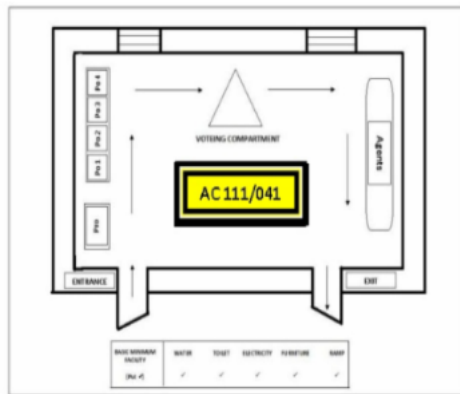

নির্বাচক নিবন্ধন আধিকারিকের স্বাক্ষর

Nazri Naksha

Google Map View

Polling Station Building Front View

Polling Station Front View

Cad View

Key MAP View

1 নাম : অমিত রঞ্জন বিশ্বাস পিতার নাম: রঞ্জিত কুমার বিশ্বাস বাড়ির নং : n0011 বয়স : 44 লিঙ্গ : পুরুষ	BHR2983104 ফটো উপলব্ধ	2 নাম : সুস্মিতা চক্রবর্তী স্বামীর নাম: অনুপ চক্রবর্তী বাড়ির নং : n0008 বয়স : 53 লিঙ্গ : মহিলা	BHR1840222 ফটো উপলব্ধ	3 নাম : অর্পন চক্রবর্তী পিতার নাম: দিলীপ চক্রবর্তী বাড়ির নং : n0006 বয়স : 46 লিঙ্গ : পুরুষ	BHR1841667 ফটো উপলব্ধ
4 নাম : জয়া চক্রবর্তী স্বামীর নাম: অর্পন চক্রবর্তী বাড়ির নং : n0009 বয়স : 44 লিঙ্গ : মহিলা	BHR3627056 ফটো উপলব্ধ	5 নাম : কৌস্তব চক্রবর্তী পিতার নাম: নিহার রঞ্জন চক্রবর্তী বাড়ির নং : n0047 বয়স : 39 লিঙ্গ : পুরুষ	UWN1746387 ফটো উপলব্ধ	Q 6 নাম : শ্যামাশ্রী চক্রবর্তী স্বামীর নাম: অভিষেক চক্রবর্তী বাড়ির নং : বয়স : 34 লিঙ্গ : মহিলা	UWN1746379 ফটো উপলব্ধ
7 নাম : দেবু দাস পিতার নাম: মানিক দাস বাড়ির নং : n0003 বয়স : 54 লিঙ্গ : পুরুষ	UWN2353654 ফটো উপলব্ধ	8 নাম : লোপামুদ্রা দাস স্বামীর নাম: সুবীর দাস বাড়ির নং : n0053 বয়স : 54 লিঙ্গ : মহিলা	BHR1840396 ফটো উপলব্ধ	9 নাম : শ্যামলী দাস স্বামীর নাম: দেবু দাস বাড়ির নং : n0003 বয়স : 50 লিঙ্গ : মহিলা	UWN2352037 ফটো উপলব্ধ
10 নাম : কাকুলি দাস পিতার নাম: দেবু দাস বাড়ির নং : n0003 বয়স : 30 লিঙ্গ : মহিলা	UWN1617158 ফটো উপলব্ধ	11 নাম : জিৎ দাস পিতার নাম: দেবু দাস বাড়ির নং : n0284 বয়স : 22 লিঙ্গ : পুরুষ	UWN2306900 ফটো উপলব্ধ	12 নাম : শ্রাবনী দে স্বামীর নাম: আশীষ দে বাড়ির নং : n0051 বয়স : 48 লিঙ্গ : মহিলা	BHR2663326 ফটো উপলব্ধ
13 নাম : গৌরাজ দে পিতার নাম: হরিপদ দে বাড়ির নং : n0017 বয়স : 50 লিঙ্গ : পুরুষ	WB/20/135/585351 ফটো উপলব্ধ	14 নাম : মনখুশী দে স্বামীর নাম: বিমল দে বাড়ির নং : n0225 বয়স : 45 লিঙ্গ : মহিলা	UWN1051564 ফটো উপলব্ধ	15 নাম : ভারতী দে স্বামীর নাম: যাদব দে বাড়ির নং : n0016 বয়স : 43 লিঙ্গ : মহিলা	UWN1532092 ফটো উপলব্ধ
16 নাম : অভিষেক দে পিতার নাম: অসীম দে বাড়ির নং : n0057 বয়স : 34 লিঙ্গ : পুরুষ	UWN1155829 ফটো উপলব্ধ	17 নাম : শ্রাবনী ঘোষ স্বামীর নাম: শংকর ঘোষ বাড়ির নং : n0002 বয়স : 44 লিঙ্গ : মহিলা	BHR2663144 ফটো উপলব্ধ	18 নাম : রাজু হালদার পিতার নাম: অনিল হালদার বাড়ির নং : n0035 বয়স : 48 লিঙ্গ : পুরুষ	BHR2989309 ফটো উপলব্ধ
19 নাম : বিশ্বনাথ হালদার পিতার নাম: অনিল হালদার বাড়ির নং : n0035 বয়স : 40 লিঙ্গ : পুরুষ	BHR3627072 ফটো উপলব্ধ	20 নাম : আল্পনা হালদার স্বামীর নাম: রাজু হালদার বাড়ির নং : n0035 বয়স : 45 লিঙ্গ : মহিলা	UWN1426147 ফটো উপলব্ধ	21 নাম : দোলা হালদার স্বামীর নাম: পলাশ হালদার বাড়ির নং : n0218 বয়স : 32 লিঙ্গ : মহিলা	XVM1337385 ফটো উপলব্ধ
22 নাম : সোমা মন্ডল পিতার নাম: গৌরাজ মন্ডল বাড়ির নং : n0008 বয়স : 29 লিঙ্গ : মহিলা	UWN1792365 ফটো উপলব্ধ	23 নাম : সৌরভ মুখার্জী পিতার নাম: বিশ্বজিৎ মুখার্জী বাড়ির নং : n0219 বয়স : 26 লিঙ্গ : পুরুষ	UWN1970177 ফটো উপলব্ধ	24 নাম : অপর্ণা পোদ্দার (কুন্ডু) স্বামীর নাম: বিশ্বজিৎ পোদ্দার বাড়ির নং : n0043 বয়স : 40 লিঙ্গ : মহিলা	DKJ3149911 ফটো উপলব্ধ
25 নাম : পরিতোষ পোদ্দার পিতার নাম: শান্তিরঞ্জন পোদ্দার বাড়ির নং : n0043 বয়স : 47 লিঙ্গ : পুরুষ	BHR2989325 ফটো উপলব্ধ	26 নাম : সুচেতা পোদ্দার স্বামীর নাম: পরিতোষ পোদ্দার বাড়ির নং : n0043 বয়স : 41 লিঙ্গ : মহিলা	BHR3546215 ফটো উপলব্ধ	27 নাম : কানন বালা সাহা স্বামীর নাম: রমেশ চন্দ্র সাহা বাড়ির নং : n0198 বয়স : 78 লিঙ্গ : মহিলা	UWN2353803 ফটো উপলব্ধ
28 নাম : গোপাল সাহা মায়ের নাম: কানন বালা সাহা বাড়ির নং : n0197 বয়স : 43 লিঙ্গ : পুরুষ	BHR3650447 ফটো উপলব্ধ	29 নাম : মন সাহা স্বামীর নাম: গোপাল সাহা বাড়ির নং : n0197 বয়স : 36 লিঙ্গ : মহিলা	UWN1792407 ফটো উপলব্ধ	30 নাম : রোহিত সাহা পিতার নাম: সুখরঞ্জন সাহা বাড়ির নং : n0093 বয়স : 27 লিঙ্গ : পুরুষ	UWN1889922 ফটো উপলব্ধ